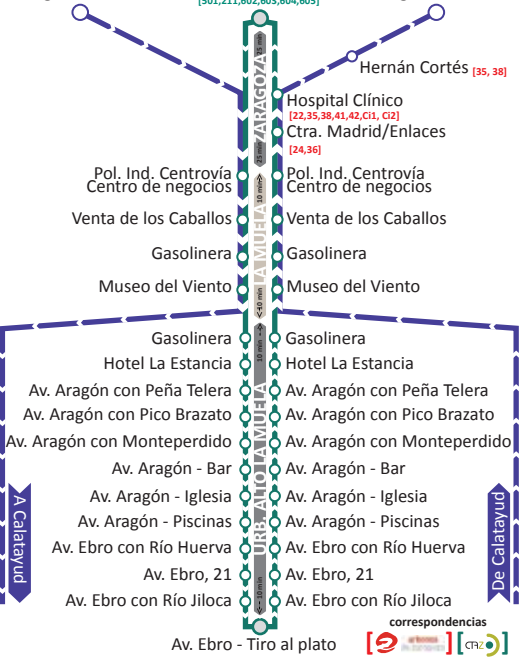

510 La Muela
 Pº M^a Agustín, 20
 Museo Pablo Serrano
 [21,22,23,51]
 [501,211,602,603,604,605]

Calatayud
 Estación Intermodal
 Zaragoza - Delicias

Calatayud
 Estación Intermodal
 Zaragoza - Delicias

CTZ
 CONSORCIO DE TRANSPORTES
 DEL ÁREA DE ZARAGOZA

@CTAZgz

La Muela

Zaragoza

LÍNEA  Urbaniización Alto La Muela | La Muela | Centrovia Centro Negocios | Hospital Clínico | TERMINAL: Pº Mª Agustín | E. Intermodal

LUNES A VIERNES LABORABLES

→	510 	7:00	7:05	7:25	7:36	→
	Calatayud	8:15		8:40		8:50
	510	8:45	9:00	9:25	9:40	
	Calatayud	10:45	11:00	11:25	11:40	12:05
	510	11:30		11:55		
	Calatayud	12:45	13:00	13:25	13:40	16:20
	510	* 16:45	17:00	17:25	17:40	
	Calatayud	19:15		19:40		19:50

Zaragoza

La Muela

LÍNEA  TERMINAL: E. Intermodal | TERMINAL: Pº Mª Agustín | Centrovia Centro Negocios | La Muela | Urbaniización Alto La Muela

LUNES A VIERNES LABORABLES

→	510 	6:15	6:30	6:50	→
	Calatayud	* 7:45	8:00	8:05	8:20
	510	9:00		9:20	
	Calatayud	9:45	10:00	10:05	10:20
	510	11:45	12:00	12:05	12:20
	Calatayud	12:45		13:05	
	510	15:45	16:00	16:05	16:20
	Calatayud	16:45		17:05	
	Calatayud	20:30		20:50	