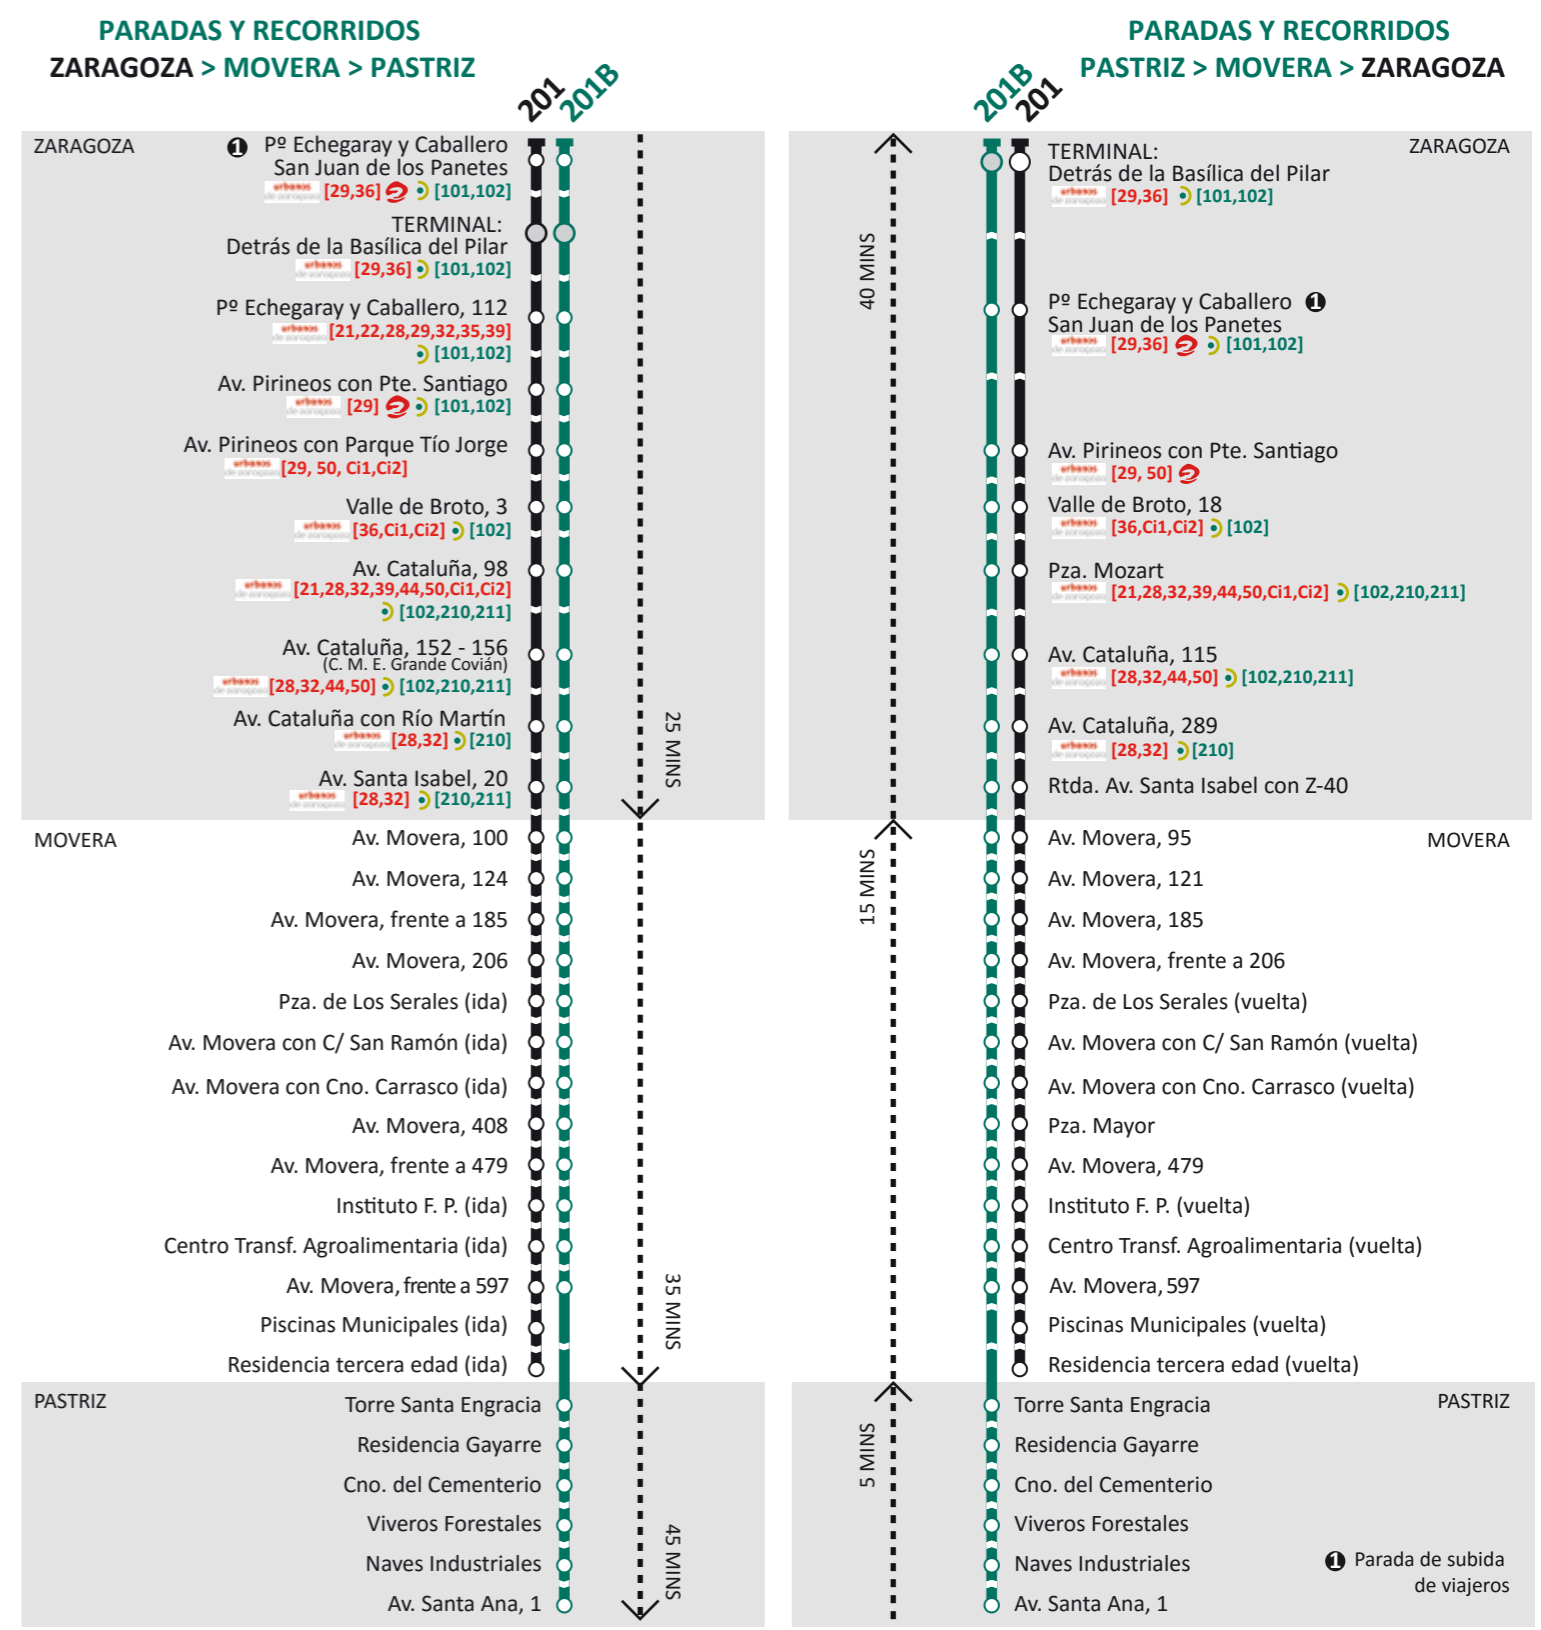

# Desde el martes 19/07/2016 se unifican los servicios L201-Movera y L212-Pastriz

- El servicio a Movera no sufre variación \*
- Pastriz pasa a contar con 12 expediciones por sentido en día laborable, que se denominan L201B.

SÁBADOS LABORABLES						
LÍNEA	ZARAGOZA	MOVERA	PASTRIZ	PASTRIZ	MOVERA	ZARAGOZA
201	6:00	6:20			6:30	6:50
201	6:30	6:50			7:00	7:30
201	7:00	7:20			7:30	8:00
					8:00	8:30
201B	7:30	7:50	8:00	8:20	8:30	9:00
201	8:00	8:20			9:00	9:30
201	8:30	8:50			9:30	10:00
201B	9:30	09:50	10:00	10:20	10:30	11:00
201	10:00	10:20			11:00	11:30
201	10:30	10:50			11:30	12:00
201	11:00	11:20			12:00	12:30
201B	11:30	11:50	12:00	12:20	12:30	13:00
201	12:00	12:20			13:00	13:30
201	12:30	12:50			13:30	14:00
201	13:00	13:20			14:00	14:30
201B	13:30	13:50	14:00	14:20	14:30	15:00
201	14:00	14:20			15:00	15:30
201	14:30	14:50			15:30	16:00
201	15:00	15:20			16:00	16:30
201B	15:30	15:50	16:00	16:20	16:30	17:00
201	16:00	16:20			17:00	17:30
201	16:30	16:50			17:30	18:00
201	17:00	17:20			18:00	18:30
201B	17:30	17:50	18:00	18:20	18:30	19:00
201	18:00	18:20			19:00	19:30
201B	18:30	18:50	19:00	19:20	19:30	20:00
201	19:00	19:20			20:00	20:30
201	19:30	19:50			20:30	21:00
201	20:00	20:20			21:00	21:30
201B	20:30	20:50	21:00	21:20	21:30	22:00
201	21:00	21:20			22:00	22:30
201B	21:30	21:50	22:00	22:20	22:30	23:00
201	22:00	22:20			23:00	23:30
201B	22:30	22:50	23:00	23:20	23:30	0:00

[síguenos en facebook](#) @CTAZgz

\*El itinerario se mantiene entre la terminal en Zaragoza y la parada Av. Movera, 597. Las expediciones de la L201B no efectúan las paradas de Piscinas Municipales y Residencia tercera edad.