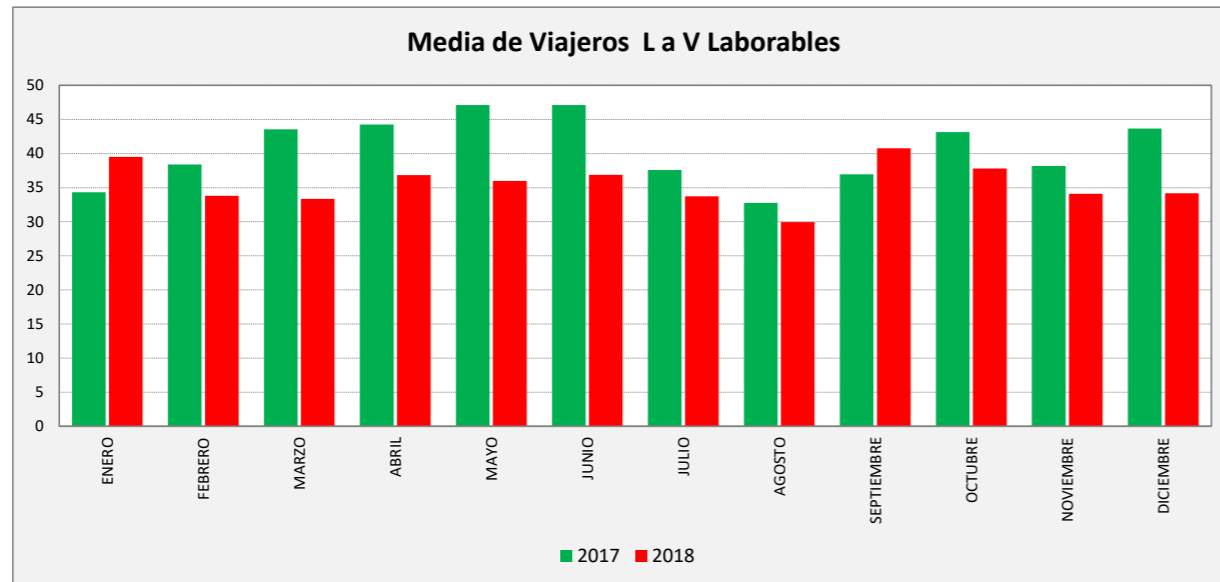

VILLARRAPA - ZARAGOZA