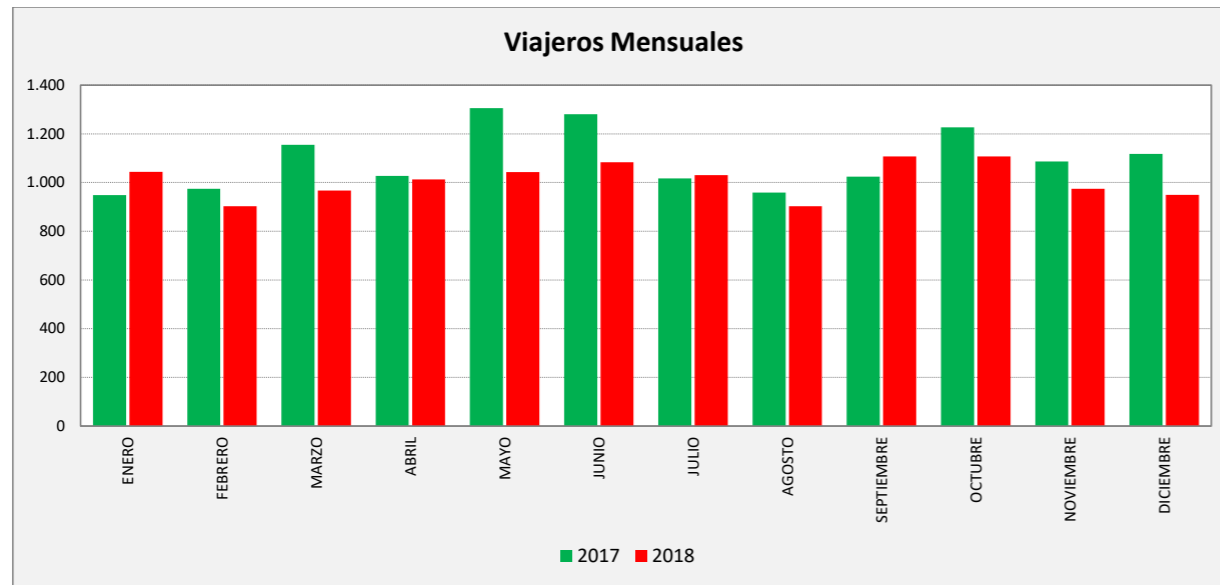

VILLARRAPA - ZARAGOZA