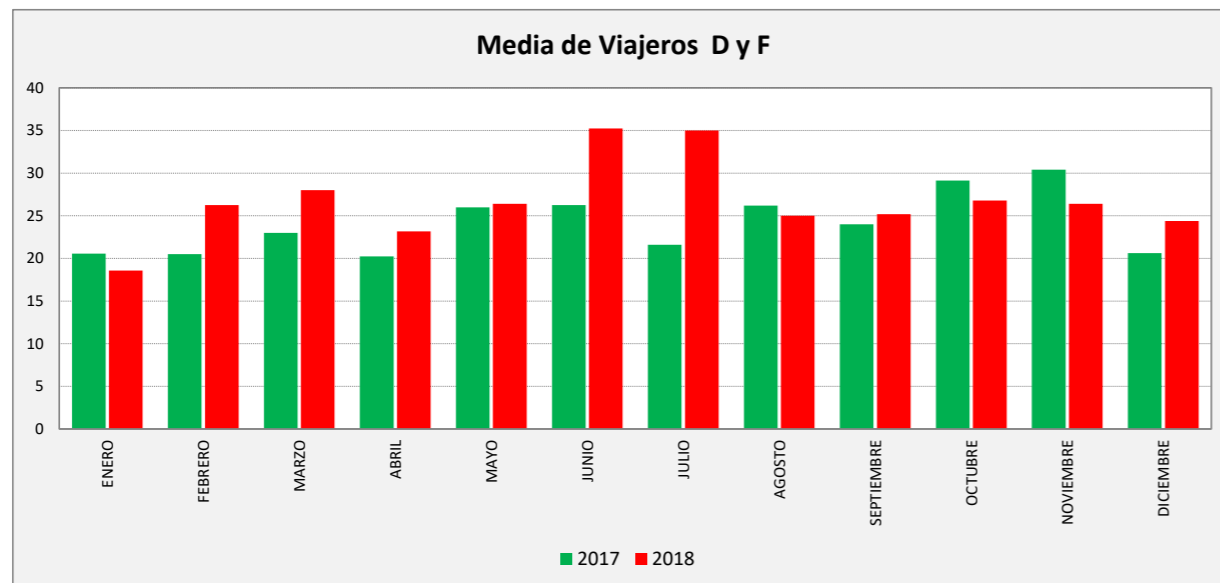

VILLARRAPA - ZARAGOZA