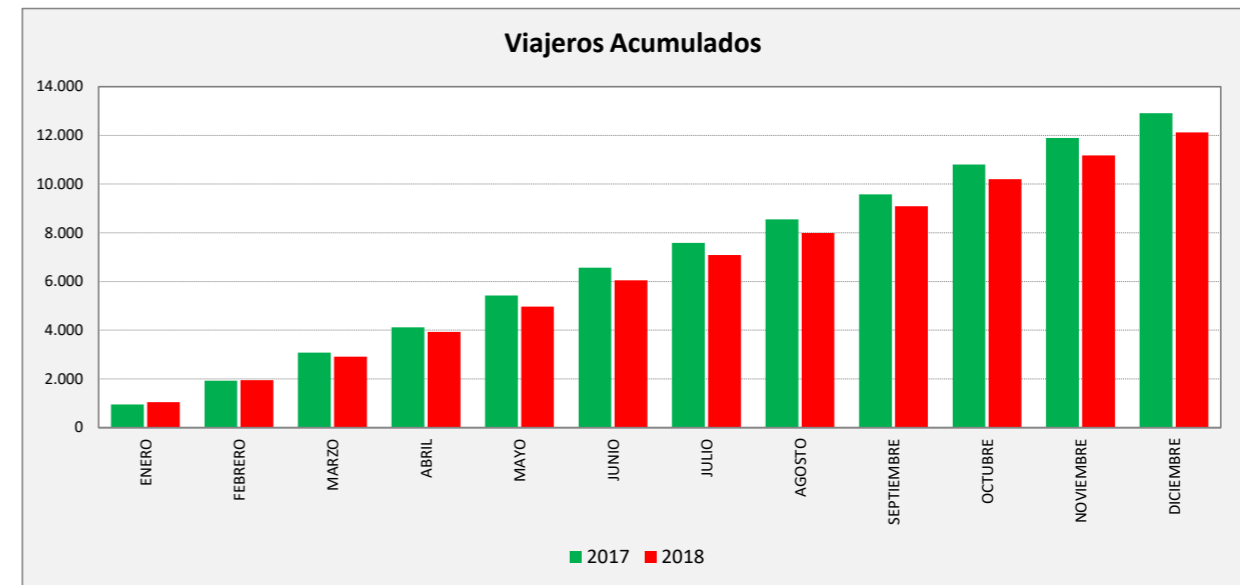

VILLARRAPA - ZARAGOZA