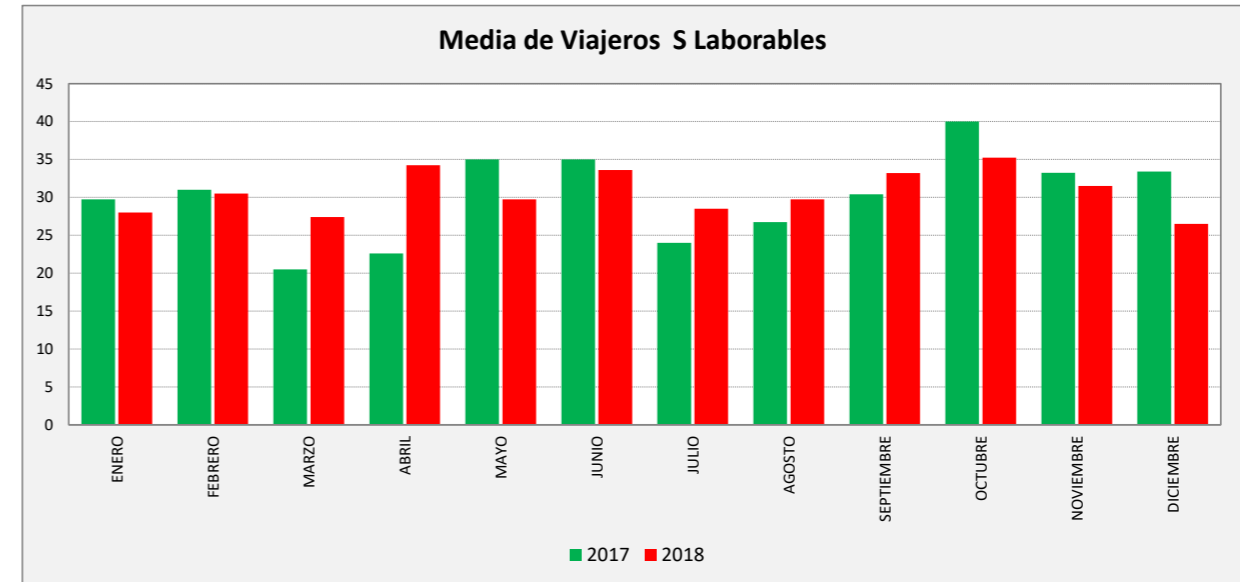

VILLARRAPA - ZARAGOZA