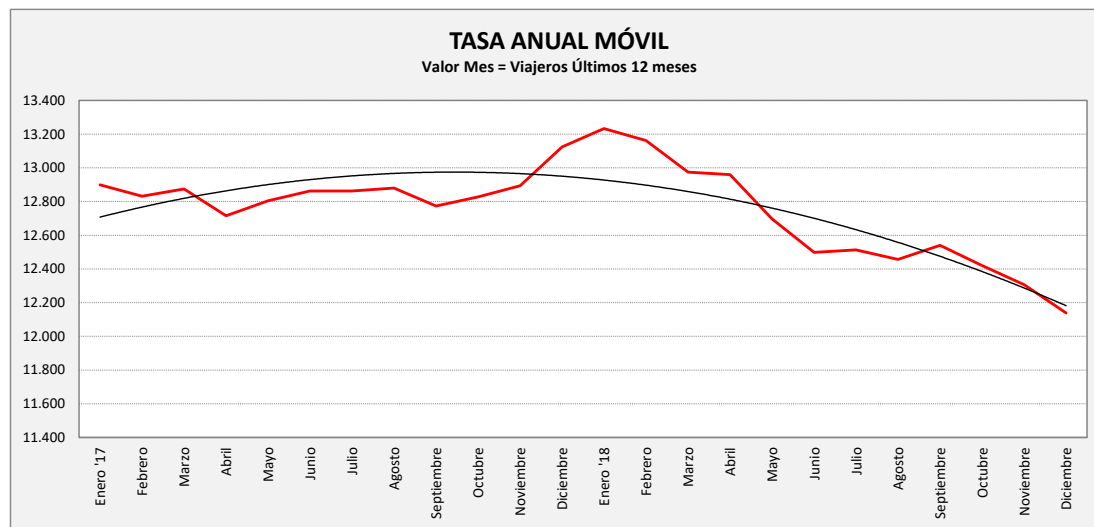

VILLARRAPA - ZARAGOZA

VILLARRAPA	L a V Lab			S Lab			D y F			Mes			Acumulado		
	2017	2018	Variac.	2017	2018	Variac.	2017	2018	Variac.	2017	2018	Variac.	2017	2018	Variac.
ENERO	34,3	39,5	15,2%	29,8	32,7	9,9%	20,6	18,6	-9,6%	949	1.058	11,5%	949	1.058	11,5%
FEBRERO	38,4	33,8	-12,0%	31,0	30,5	-1,6%	20,5	26,3	28,3%	974	903	-7,3%	1.923	1.961	2,0%
MARZO	43,5	33,4	-23,3%	20,5	27,4	33,7%	23,0	28,0	21,7%	1.155	967	-16,3%	3.078	2.928	-4,9%
ABRIL	44,2	36,9	-16,6%	22,6	34,3	51,8%	20,3	23,2	14,6%	1.027	1.013	-1,4%	4.121	3.941	-4,4%
MAYO	47,1	36,0	-23,6%	35,0	29,8	-14,9%	26,0	26,4	1,5%	1.306	1.043	-20,1%	5.427	4.984	-8,2%
JUNIO	47,1	36,9	-21,6%	35,0	33,6	-4,0%	26,3	35,3	34,5%	1.281	1.083	-15,5%	6.571	6.067	-7,7%
JULIO	37,6	33,7	-10,3%	24,0	28,5	18,8%	21,6	35,0	62,0%	1.017	1.031	1,4%	7.588	7.098	-6,5%
AGOSTO	32,8	30,0	-8,5%	26,8	29,8	11,4%	26,2	25,0	-4,6%	959	903	-5,8%	8.547	8.001	-6,4%
SEPTIEMBRE	37,0	40,8	10,4%	30,4	33,2	9,2%	24,0	25,2	5,0%	1.024	1.107	8,1%	9.578	9.108	-4,9%
OCTUBRE	43,2	37,8	-12,4%	40,0	35,3	-11,8%	29,1	26,8	-8,0%	1.227	1.107	-9,8%	10.805	10.215	-5,5%
NOVIEMBRE	38,2	34,1	-10,7%	33,3	31,5	-5,3%	30,4	26,4	-13,2%	1.087	974	-10,4%	11.892	11.189	-5,9%
DICIEMBRE	43,7	34,2	-21,7%	33,4	26,5	-20,7%	20,6	24,4	18,3%	1.118	950	-15,0%	12.910	12.139	-6,0%
ACUMULADO	40,5	35,6	-12,2%	29,9	31,1	3,9%	23,8	26,2	10,1%						

SEMANA	2017	2018	Variac.
ENERO	217,3	242,9	11,7%
FEBRERO	237,8	223,3	-6,1%
MARZO	254,7	220,6	-13,4%
ABRIL	256,5	237,8	-7,3%
MAYO	289,7	233,3	-19,5%
JUNIO	290,0	252,4	-13,0%
JULIO	228,3	231,9	1,6%
AGOSTO	214,4	202,9	-5,3%
SEPTIEMBRE	234,8	257,9	9,8%
OCTUBRE	280,1	247,6	-11,6%
NOVIEMBRE	251,7	225,8	-10,3%
DICIEMBRE	265,1	219,0	-17,4%
AÑO	251,0	232,4	-7,43%