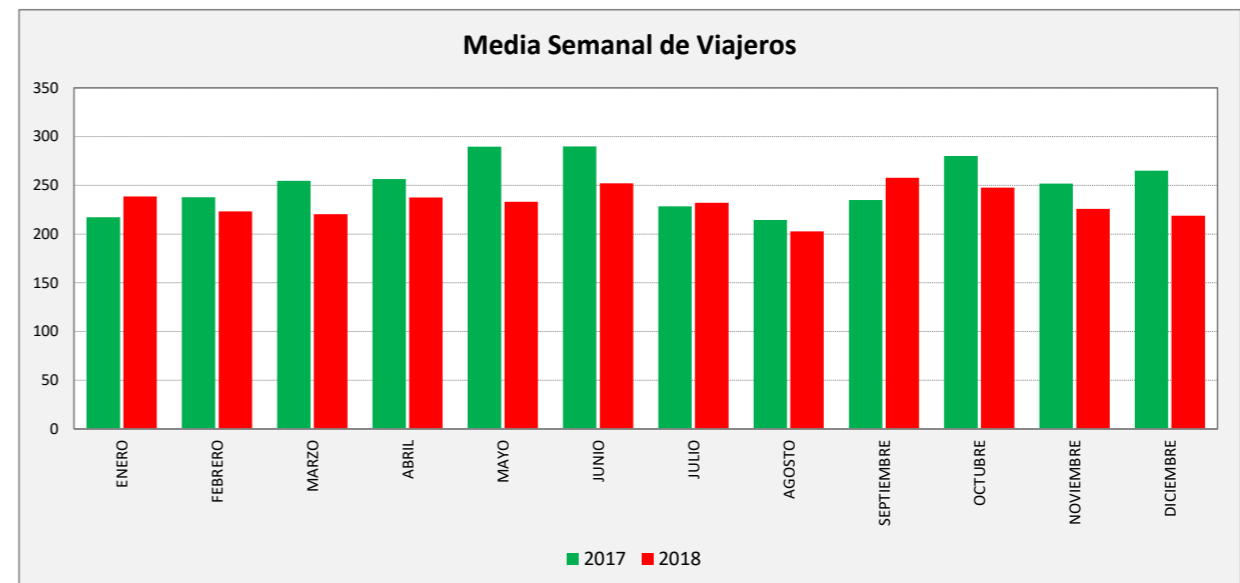

VILLARRAPA - ZARAGOZA