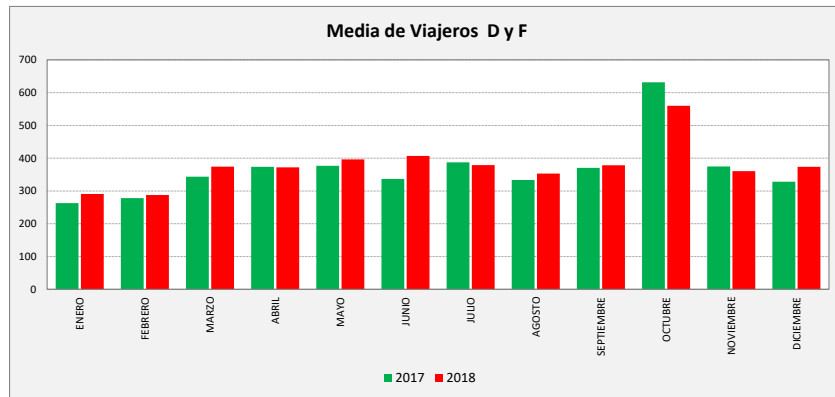

GARRAPINILLOS - ZARAGOZA