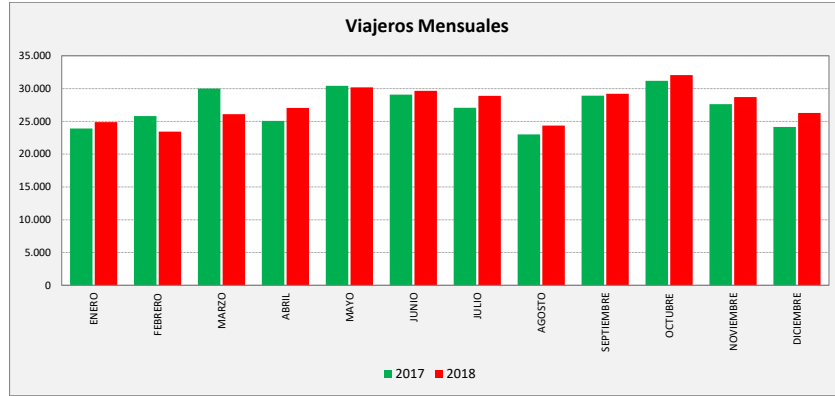

GARRAPINILLOS - ZARAGOZA