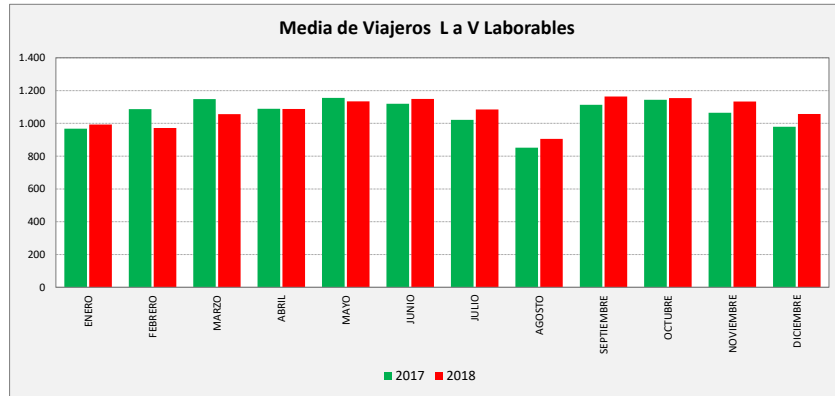

GARRAPINILLOS - ZARAGOZA