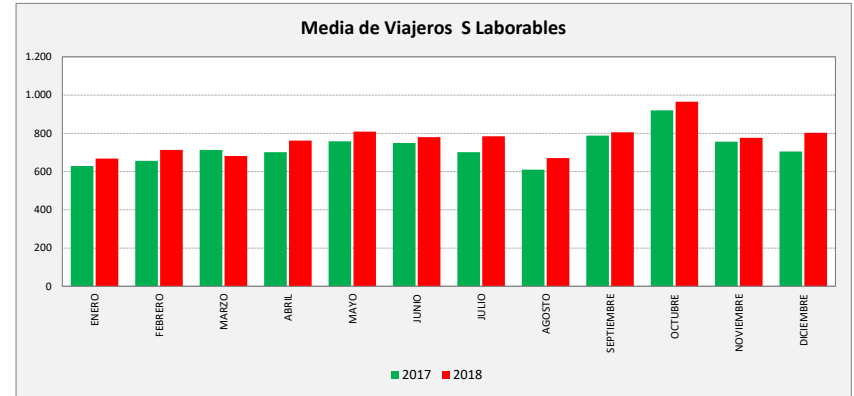

GARRAPINILLOS - ZARAGOZA