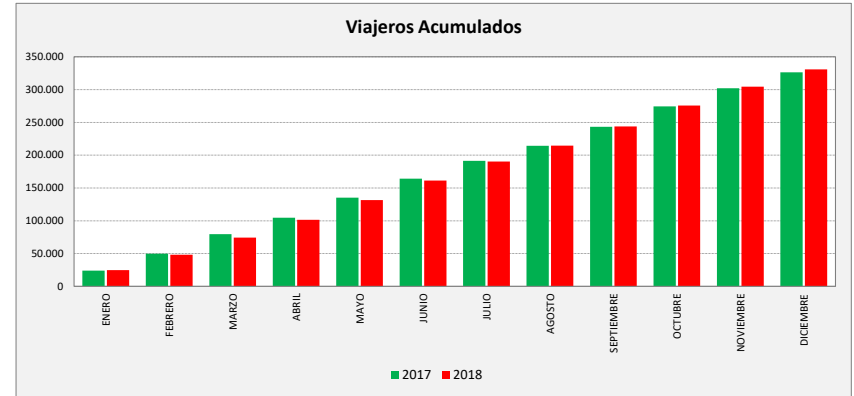

GARRAPINILLOS - ZARAGOZA