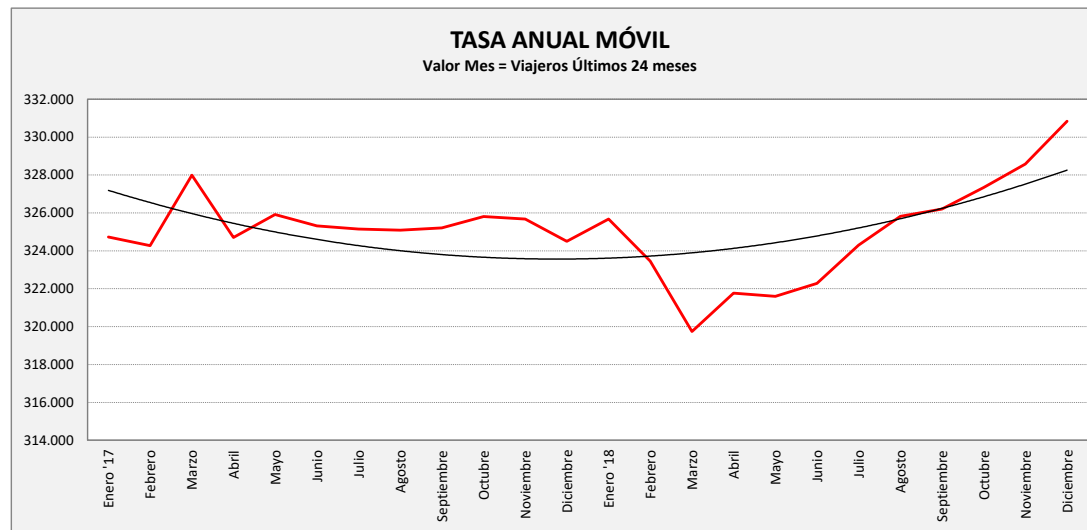

## GARRAPINILLOS - ZARAGOZA

GARRAPINILLOS	L a V Lab			S Lab			D y F			Mes			Acumulado		
	2017	2018	Variac.	2017	2018	Variac.	2017	2018	Variac.	2017	2018	Variac.	2017	2018	Variac.
ENERO	968,1	992,7	2,5%	629,5	668,3	6,2%	263,1	291,0	10,6%	23.722	24.889	4,9%	23.722	24.889	4,9%
FEBRERO	1.087,3	972,1	-10,6%	656,3	713,0	8,6%	278,5	287,5	3,2%	25.659	23.443	-8,6%	49.381	48.332	-2,1%
MARZO	1.147,6	1.056,6	-7,9%	713,5	681,6	-4,5%	343,4	374,3	9,0%	29.818	26.103	-12,5%	79.199	74.435	-6,0%
ABRIL	1.088,9	1.087,9	-0,1%	701,6	761,8	8,6%	373,6	372,3	-0,4%	25.009	27.039	8,1%	104.208	101.474	-2,6%
MAYO	1.155,5	1.134,0	-1,9%	758,0	809,0	6,7%	376,6	396,4	5,3%	30.335	30.167	-0,6%	134.543	131.641	-2,2%
JUNIO	1.119,5	1.148,9	2,6%	749,5	780,4	4,1%	336,8	407,0	20,9%	28.974	29.657	2,4%	163.517	161.298	-1,4%
JULIO	1.021,3	1.084,6	6,2%	701,0	785,0	12,0%	387,4	379,0	-2,2%	26.890	28.896	7,5%	190.407	190.194	-0,1%
AGOSTO	851,3	905,1	6,3%	610,5	671,0	9,9%	333,8	353,2	5,8%	22.839	24.363	6,7%	213.246	214.557	0,6%
SEPTIEMBRE	1.113,4	1.164,0	4,5%	788,0	805,4	2,2%	370,5	378,2	2,1%	28.804	29.197	1,4%	242.050	243.754	0,7%
OCTUBRE	1.143,4	1.099,0	-3,9%	919,8	965,3	5,0%	631,6	386,0	-38,9%	30.968	32.107	3,7%	273.018	275.861	1,0%
NOVIEMBRE	1.064,3	1.132,8	6,4%	756,8	776,5	2,6%	374,6	360,6	-3,7%	27.462	28.697	4,5%	300.480	304.558	1,4%
DICIEMBRE	979,0	1.056,8	7,9%	704,8	802,5	13,9%	328,1	373,8	13,9%	24.025	26.279	9,4%	324.505	330.837	2,0%
ACUMULADO	1.062,3	1.069,8	0,7%	724,1	769,6	6,3%	371,6	361,4	-2,8%						

SEMANA	2017	2018	Variac.
ENERO	5.518,1	5.733,9	3,9%
FEBRERO	6.125,0	5.674,2	-7,4%
MARZO	6.549,0	6.156,1	-6,0%
ABRIL	6.299,9	6.379,4	1,3%
MAYO	6.672,8	6.674,5	0,0%
JUNIO	6.444,1	6.731,4	4,5%
JULIO	5.998,9	6.394,3	6,6%
AGOSTO	5.040,1	5.397,9	7,1%
SEPTIEMBRE	6.497,1	6.790,9	4,5%
OCTUBRE	7.103,6	6.644,1	-6,5%
NOVIEMBRE	6.240,2	6.592,5	5,6%
DICIEMBRE	5.727,5	6.272,1	9,5%
AÑO	6.194,1	6.286,9	1,50%