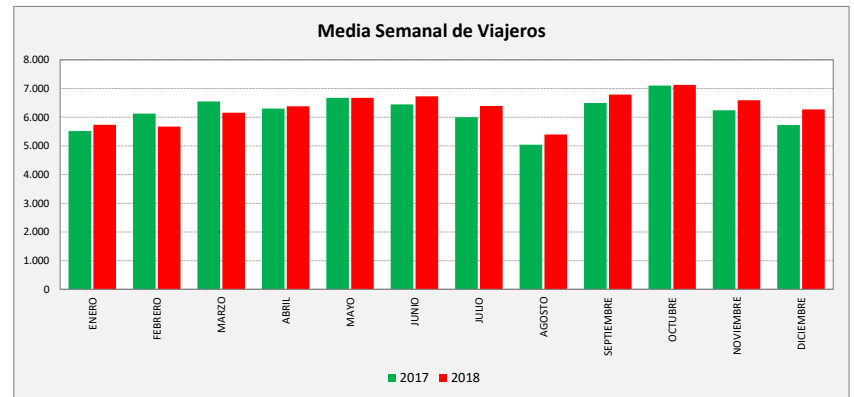

GARRAPINILLOS - ZARAGOZA