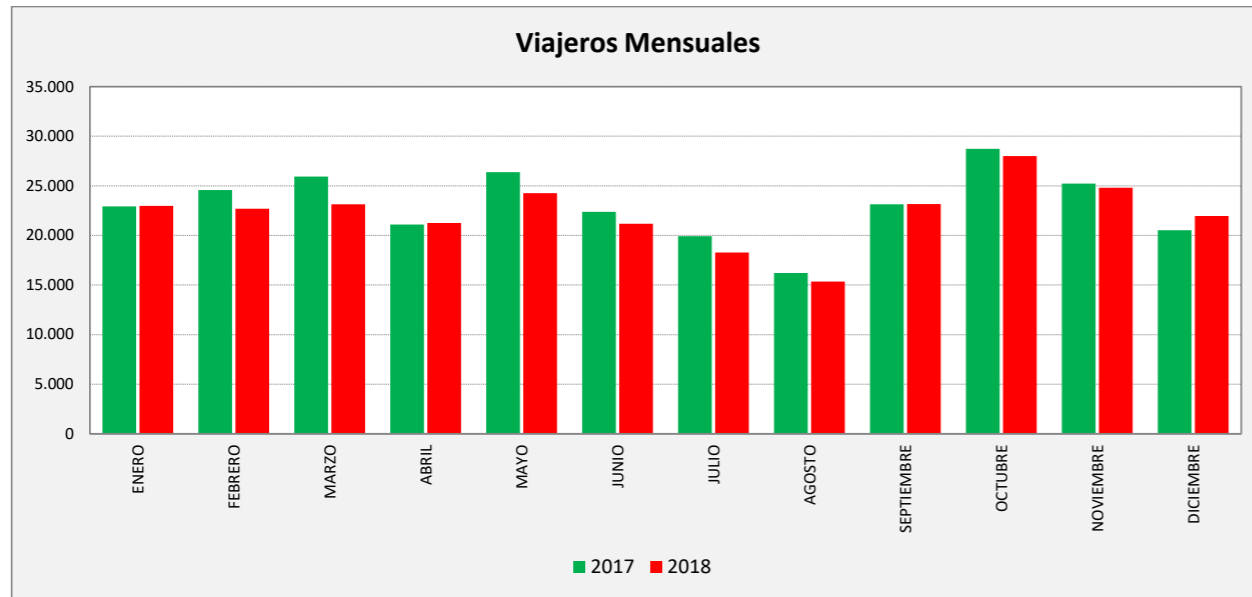

MOVERA - ZARAGOZA