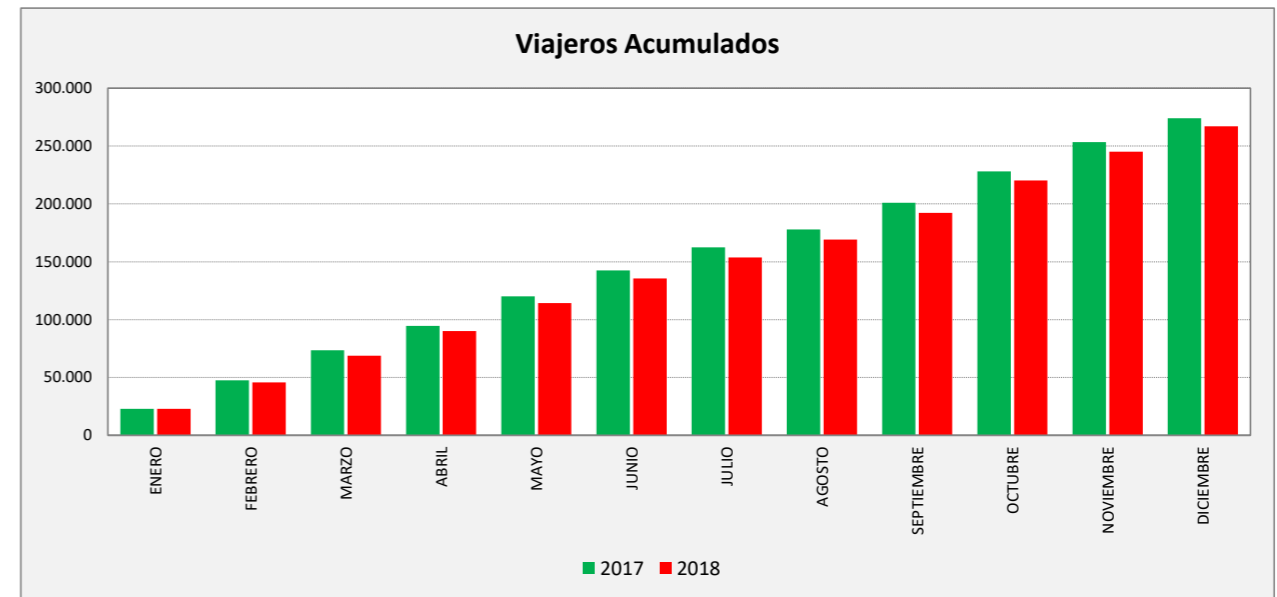

MOVERA - ZARAGOZA