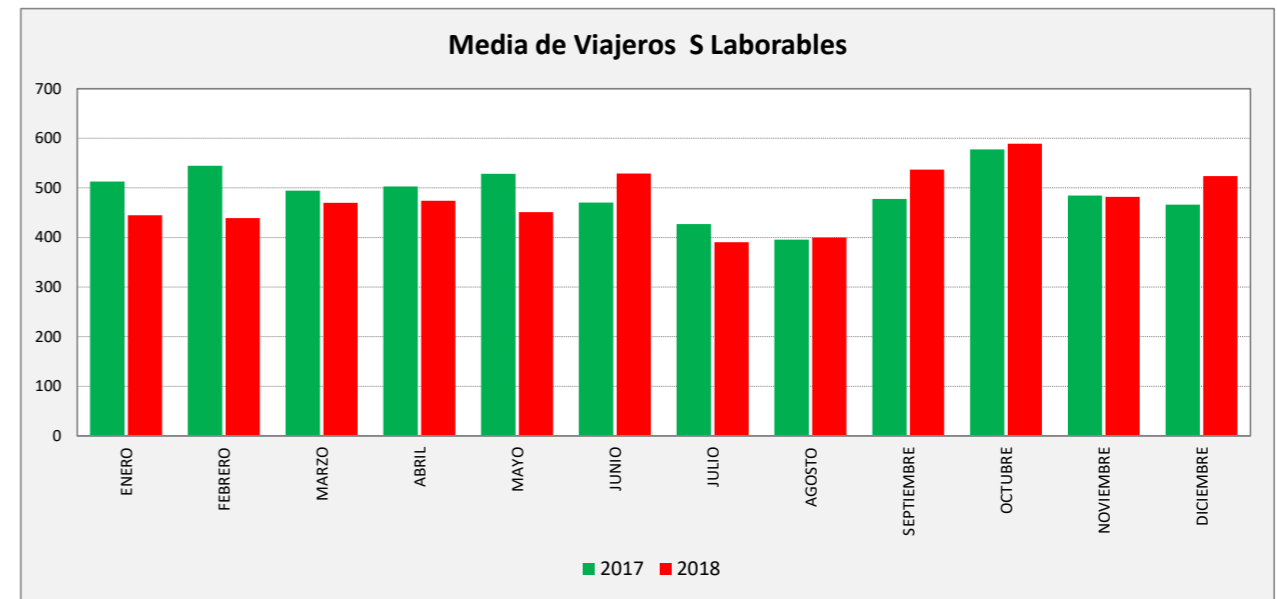

MOVERA - ZARAGOZA