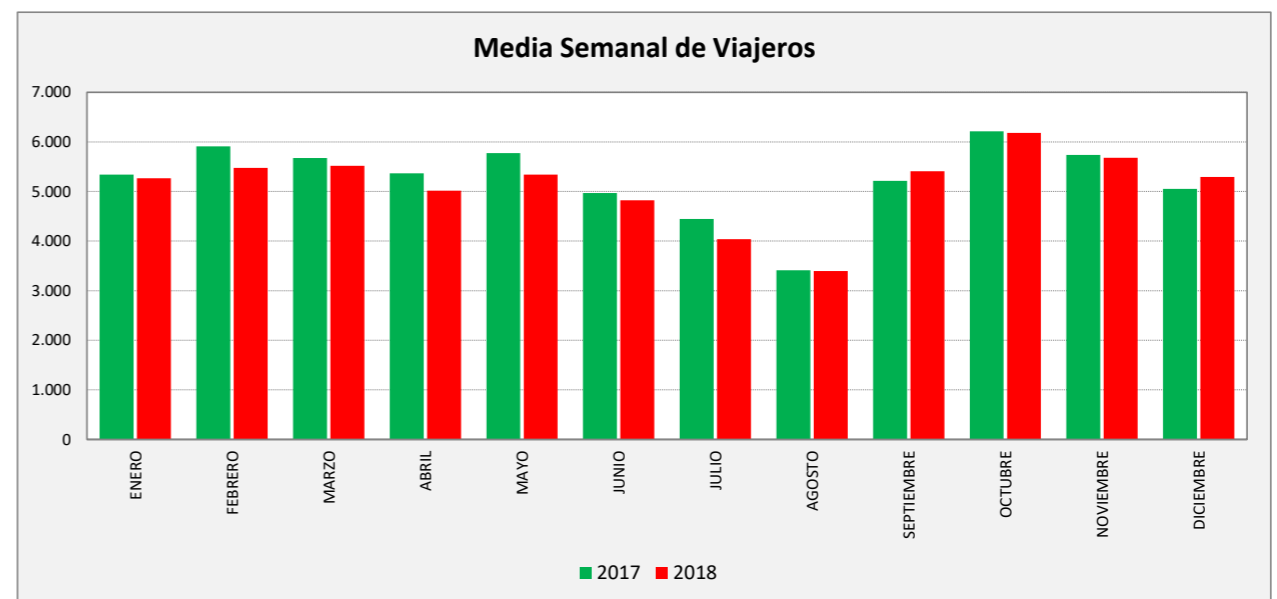

MOVERA - ZARAGOZA