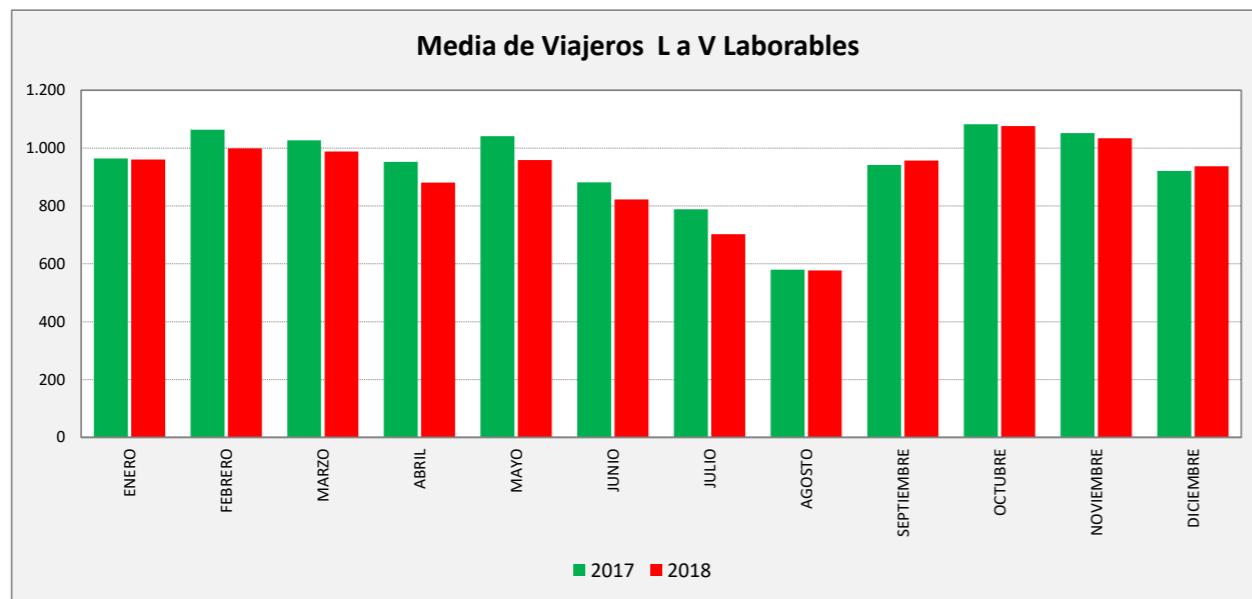

MOVERA - ZARAGOZA