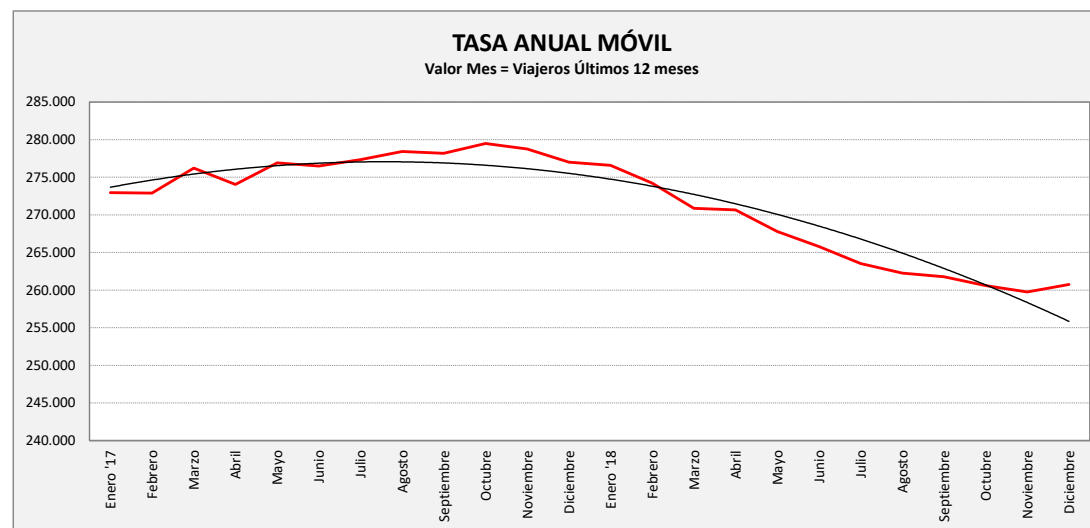

## MOVERA - ZARAGOZA

MOVERA	L a V Lab			S Lab			D y F			Mes			Acumulado		
	2017	2018	Variac.	2017	2018	Variac.	2017	2018	Variac.	2017	2018	Variac.	2017	2018	Variac.
ENERO	964,5	942,6	-2,3%	513,0	429,3	-16,3%	228,0	202,7	-11,1%	22.937	22.501	-1,9%	22.941	22.501	-1,9%
FEBRERO	1.063,5	981,7	-7,7%	544,5	421,0	-22,7%	283,5	230,0	-18,9%	24.582	22.237	-9,5%	47.523	44.738	-5,9%
MARZO	1.027,1	967,4	-5,8%	494,5	451,0	-8,8%	272,0	278,0	2,2%	25.935	22.581	-12,9%	73.458	67.319	-8,4%
ABRIL	952,8	865,0	-9,2%	503,0	465,5	-7,5%	297,6	284,7	-4,3%	21.093	20.869	-1,1%	94.551	88.188	-6,7%
MAYO	1.041,1	934,3	-10,3%	528,5	417,0	-21,1%	273,4	260,2	-4,8%	26.386	23.523	-10,9%	120.136	111.711	-7,0%
JUNIO	882,0	794,7	-9,9%	470,3	504,2	7,2%	273,0	294,5	7,9%	22.376	20.388	-8,9%	142.512	132.099	-7,3%
JULIO	788,5	681,6	-13,6%	427,2	364,8	-14,6%	245,2	242,0	-1,3%	19.920	17.665	-11,3%	162.432	149.764	-7,8%
AGOSTO	579,9	561,2	-3,2%	395,8	387,8	-2,0%	225,8	205,2	-9,1%	16.197	14.923	-7,9%	177.902	164.687	-7,4%
SEPTIEMBRE	941,9	938,3	-0,4%	477,6	518,2	8,5%	240,0	257,0	7,1%	23.128	22.641	-2,1%	201.030	187.328	-6,8%
OCTUBRE	1.082,4	992,0	-8,4%	577,5	562,0	-2,7%	427,7	243,5	-43,1%	28.726	27.536	-4,1%	228.168	214.864	-5,8%
NOVIEMBRE	1.052,3	1.021,9	-2,9%	484,8	464,5	-4,2%	236,2	212,8	-9,9%	25.219	24.381	-3,3%	253.405	239.245	-5,6%
DICIEMBRE	920,9	920,2	-0,1%	466,0	507,5	8,9%	200,4	248,9	24,2%	20.509	21.505	4,9%	273.923	260.750	-4,8%
ACUMULADO	939,3	881,7	-6,1%	488,5	460,3	-5,8%	269,0	246,6	-8,3%						

SEMANA	2017	2018	Variac.
ENERO	5.340,0	5.155,3	-3,5%
FEBRERO	5.908,5	5.368,1	-9,1%
MARZO	5.672,9	5.389,2	-5,0%
ABRIL	5.364,3	4.923,9	-8,2%
MAYO	5.774,4	5.176,6	-10,4%
JUNIO	4.967,0	4.638,5	-6,6%
JULIO	4.448,8	3.900,3	-12,3%
AGOSTO	3.411,4	3.302,5	-3,2%
SEPTIEMBRE	5.214,1	5.288,4	1,4%
OCTUBRE	6.215,0	5.569,0	-10,4%
NOVIEMBRE	5.735,9	5.579,4	-2,7%
DICIEMBRE	5.052,9	5.181,8	2,5%
AÑO	5.250,1	4.950,4	-5,71%