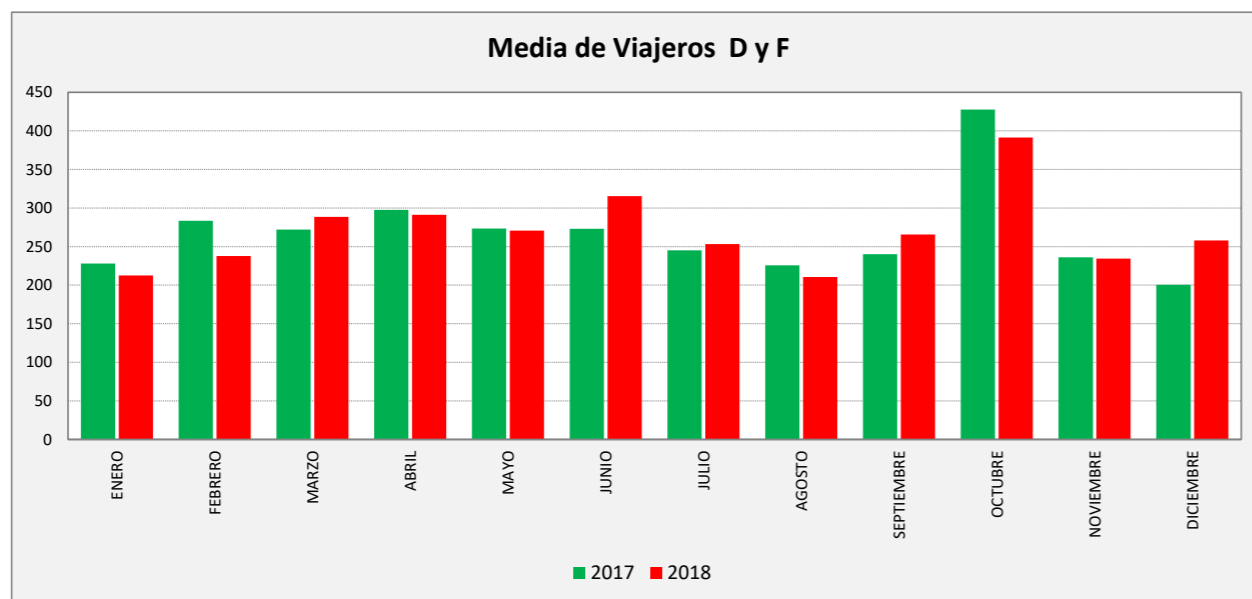

MOVERA - ZARAGOZA