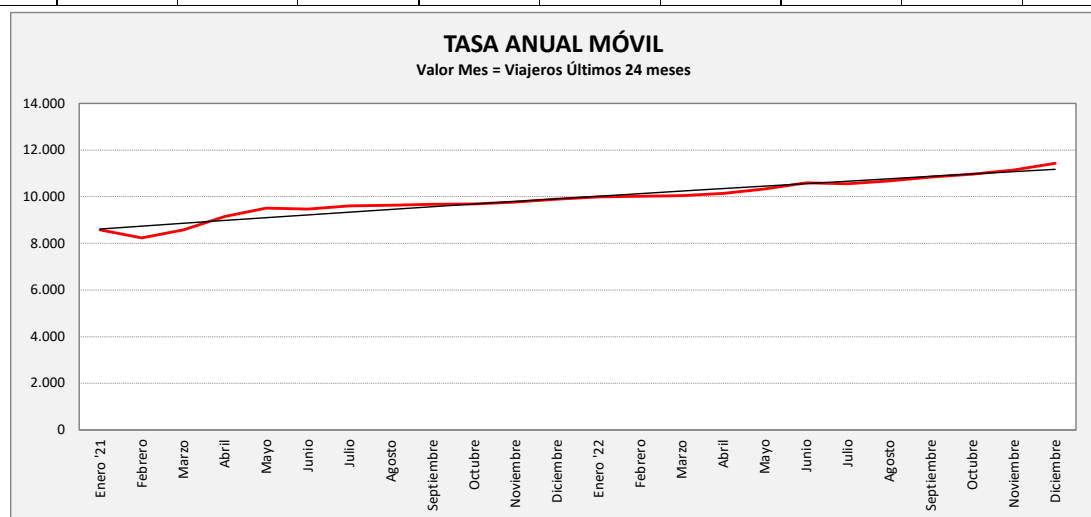

VILLARRAPA - ZARAGOZA

VILLARRAPA	L a V Lab			S Lab			D y F			Mes			Acumulado		
	2021	2022	Variac.	2021	2022	Variac.	2021	2022	Variac.	2021	2022	Variac.	2021	2022	Variac.
ENERO	24,9	26,7	7,2%	15,2	22,3	46,4%	11,3	14,4	27,8%	615	712	15,8%	615	712	15,8%
FEBRERO	30,3	31,1	2,8%	29,5	27,5	-6,8%	17,8	21,3	19,7%	794	830	4,5%	1.409	1.542	9,4%
MARZO	29,4	31,1	5,9%	34,8	31,0	-10,8%	19,6	19,2	-2,0%	884	905	2,4%	2.293	2.447	6,7%
ABRIL	29,5	35,9	21,6%	28,0	20,0	-28,6%	17,1	17,6	2,5%	793	885	11,6%	3.086	3.332	8,0%
MAYO	28,0	36,9	31,6%	25,8	27,3	5,8%	21,2	21,3	0,8%	819	1.012	23,6%	3.905	4.344	11,2%
JUNIO	28,7	40,0	39,5%	26,0	23,8	-8,7%	15,8	23,3	47,6%	798	1.068	33,8%	4.703	5.412	15,1%
JULIO	33,0	34,5	4,6%	29,6	23,6	-20,3%	20,8	18,0	-13,3%	982	938	-4,5%	5.685	6.350	11,7%
AGOSTO	26,6	32,0	20,2%	20,5	23,3	13,4%	16,2	26,2	62,1%	738	864	17,1%	6.423	7.214	12,3%
SEPTIEMBRE	33,2	40,0	20,5%	27,3	30,3	11,0%	23,3	28,8	23,7%	933	1.099	17,8%	7.356	8.313	13,0%
OCTUBRE	32,0	38,7	21,1%	26,6	26,6	0,0%	21,3	19,0	-10,9%	900	1.021	13,4%	8.256	9.334	13,1%
NOVIEMBRE	31,3	39,2	25,1%	25,0	22,3	-11,0%	20,0	23,2	16,0%	858	1.028	19,8%	9.114	10.362	13,7%
DICIEMBRE	27,5	43,6	58,6%	27,3	23,8	-12,9%	14,7	18,0	22,3%	779	1.073	37,7%	9.893	11.435	15,6%
ACUMULADO	29,6	35,8	21,0%	26,1	25,1	-3,9%	17,8	20,2	13,6%						

SEMANA	2021	2022	Variac.
ENERO	147,5	166,7	13,0%
FEBRERO	194,7	201,2	3,3%
MARZO	198,0	202,2	2,1%
ABRIL	189,0	211,9	12,1%
MAYO	184,9	228,6	23,6%
JUNIO	181,3	242,2	33,6%
JULIO	211,4	209,3	-1,0%
AGOSTO	166,8	207,5	24,4%
SEPTIEMBRE	213,6	255,7	19,7%
OCTUBRE	204,5	233,5	14,2%
NOVIEMBRE	198,4	236,9	19,4%
DICIEMBRE	175,6	252,6	43,9%
AÑO	188,4	219,9	16,73%

VIAJEROS AÑO	
Enero '21	8.583
Febrero	8.234
Marzo	8.576
Abril	9.154
Mayo	9.518
Junio	9.473
Julio	9.613
Agosto	9.639
Septiembre	9.675
Octubre	9.688
Noviembre	9.774
Diciembre	9.893
Enero '22	9.990
Febrero	10.026
Marzo	10.047
Abril	10.139
Mayo	10.332
Junio	10.602
Julio	10.558
Agosto	10.684
Septiembre	10.850
Octubre	10.971
Noviembre	11.141
Diciembre	11.435