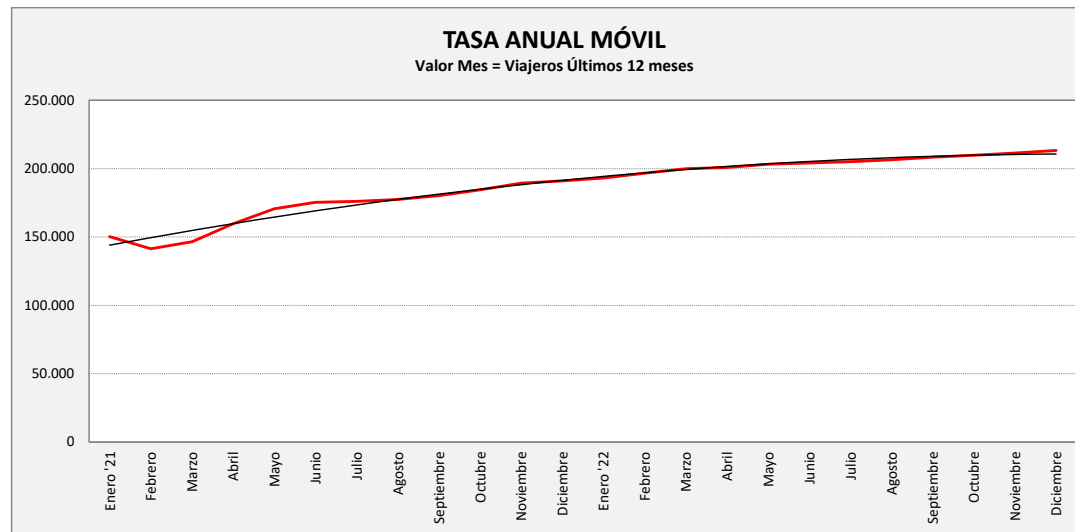

## MOVERA - ZARAGOZA

MOVERA	L a V Lab			S Lab			D y F			Mes			Acumulado		
	2021	2022	Variac.	2021	2022	Variac.	2021	2022	Variac.	2021	2022	Variac.	2021	2022	Variac.
ENERO	594,0	685,0	15,3%	268,2	299,5	11,7%	156,6	152,5	-2,6%	13.241	15.386,0	16,2%	13.241	15.386	16,2%
FEBRERO	666,7	826,8	24,0%	299,0	318,8	6,6%	150,5	157,3	4,5%	15.069	18.402,0	22,1%	28.310	33.788	19,4%
MARZO	648,0	803,0	23,9%	350,3	354,5	1,2%	194,6	170,0	-12,6%	16.572	19.934,0	20,3%	44.882	53.722	19,7%
ABRIL	693,2	726,0	4,7%	321,0	329,3	2,6%	183,0	224,4	22,6%	15.705	16.682,0	6,2%	60.587,0	70.404,0	16,2%
MAYO	688,7	799,2	16,1%	340,5	332,5	-2,3%	174,2	188,3	8,1%	16.841	19.244,0	14,3%	77.428,0	89.648,0	15,8%
JUNIO	630,0	664,8	5,5%	361,8	368,5	1,9%	203,0	183,0	-9,9%	16.093	16.832,0	4,6%	93.521,0	106.480,0	13,9%
JULIO	516,2	559,8	8,4%	281,6	314,8	11,8%	196,3	191,8	-2,3%	13.504	14.456,0	7,0%	107.025,0	120.936,0	13,0%
AGOSTO	411,0	456,7	11,1%	258,5	307,5	19,0%	179,3	173,4	-3,3%	10.696	12.144,0	13,5%	117.721,0	133.080,0	13,0%
SEPTIEMBRE	695,1	763,9	9,9%	344,5	390,5	13,4%	203,3	225,0	10,7%	17.441	19.268,0	10,5%	135.162,0	152.348,0	12,7%
OCTUBRE	843,1	873,3	3,6%	375,8	449,6	19,6%	234,5	313,8	33,8%	20.115	21.597,0	7,4%	155.277,0	173.945,0	12,0%
NOVIEMBRE	852,7	913,5	7,1%	340,5	371,5	9,1%	174,6	230,8	32,2%	20.094	21.823,0	8,6%	175.371,0	195.768,0	11,6%
DICIEMBRE	647,2	755,9	16,8%	347,3	348,8	0,4%	156,9	205,4	31,0%	15.702	17.543,0	11,7%	191.073,0	213.311,0	11,6%
ACUMULADO	656,3	734,0	11,8%	322,7	350,1	8,5%	182,1	202,0	10,9%						

SEMANA	2021	2022	Variac.
ENERO	3.283,0	3.733,7	13,7%
FEBRERO	3.650,7	4.431,1	21,4%
MARZO	3.666,5	4.369,1	19,2%
ABRIL	3.839,2	4.048,0	5,4%
MAYO	3.825,1	4.353,0	13,8%
JUNIO	3.602,2	3.743,8	3,9%
JULIO	2.975,4	3.204,4	7,7%
AGOSTO	2.430,9	2.684,9	10,5%
SEPTIEMBRE	3.896,2	4.288,0	10,1%
OCTUBRE	4.670,5	4.976,9	6,6%
NOVIEMBRE	4.606,7	4.986,5	8,2%
DICIEMBRE	3.612,3	4.184,9	15,9%
AÑO	3.663,8	4.078,2	11,31%