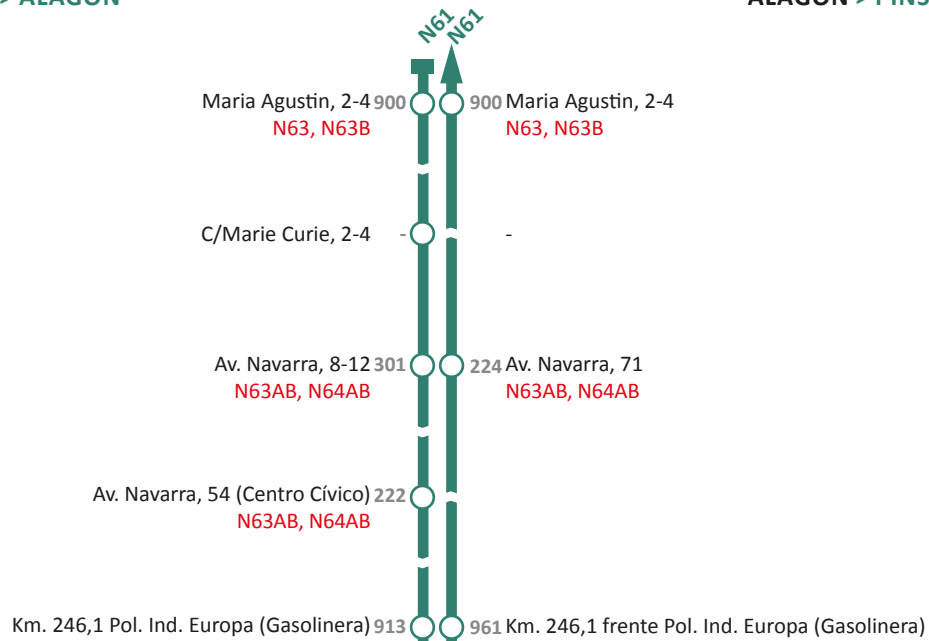

N61 | ZARAGOZA - PINSEQUE - ALAGÓN

LÍNEA	ZARAGOZA	CASSETAS	PINSEQUE	ALAGÓN
→ NOCHES DE VIERNES A SÁBADOS LABORABLES, SÁBADOS A DOMINGOS Y VÍSPERAS DE FESTIVOS →				

N61	3:30	3:44	3:57	4:05
-----	------	------	------	------

LÍNEA	ALAGÓN	PINSEQUE	CASSETAS	ZARAGOZA
→ NOCHES DE VIERNES A SÁBADOS LABORABLES, SÁBADOS A DOMINGOS Y VÍSPERAS DE FESTIVOS →				

N61	4:20	4:27	4:37	4:55
-----	------	------	------	------

LÍNEAS

N61

Zaragoza
Casetas
Pinseque
Alagón

Operado por

 | 

PARADAS Y RECORRIDOS
ZARAGOZA > PINSEQUE > ALAGÓN

PARADAS Y RECORRIDOS
ALAGÓN > PINSEQUE > ZARAGOZA

ZARAGOZA

CASETAS

PINSEQUE

ALAGÓN