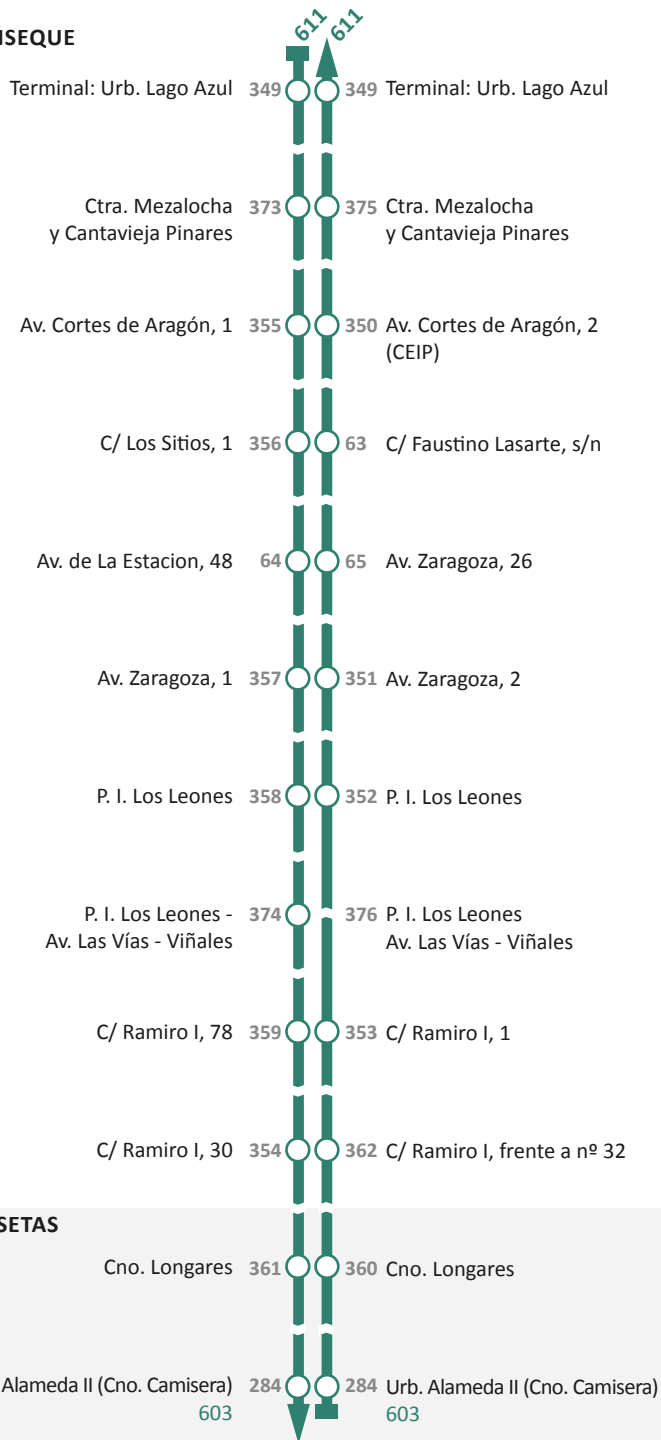

**PARADAS Y RECORRIDOS**  
**PINSEQUE > CASETAS**

**CASETAS > PINSEQUE**

**PINSEQUE**

**CASETAS**

**LÍNEAS**

**611**

**Pinseque**  
**Casetas**

Contacta con nosotros:

# 611 | PINSEQUE - CASETAS

LÍNEA	PINSEQUE	CASETAS	CASETAS	PINSEQUE
LUNES A VIERNES LABORABLES				

611	7:00	7:20	7:30	7:50
-----	------	------	------	------

611	8:00	8:20	8:30	8:50
-----	------	------	------	------

LÍNEA	PINSEQUE	CASETAS	CASETAS	PINSEQUE
SÁBADOS LABORABLES				

611	8:00	8:20	8:30	8:50
-----	------	------	------	------

611	9:00	9:20	9:30	9:50
-----	------	------	------	------

611	14:00	14:20	13:30	13:50
-----	-------	-------	-------	-------

611	18:00	18:20	18:30	18:50
-----	-------	-------	-------	-------

611	19:00	19:20	19:30	19:50
-----	-------	-------	-------	-------

611	22:30	22:50	21:30	21:50
-----	-------	-------	-------	-------

LÍNEA	PINSEQUE	CASETAS	CASETAS	PINSEQUE
DOMINGOS Y FESTIVOS				