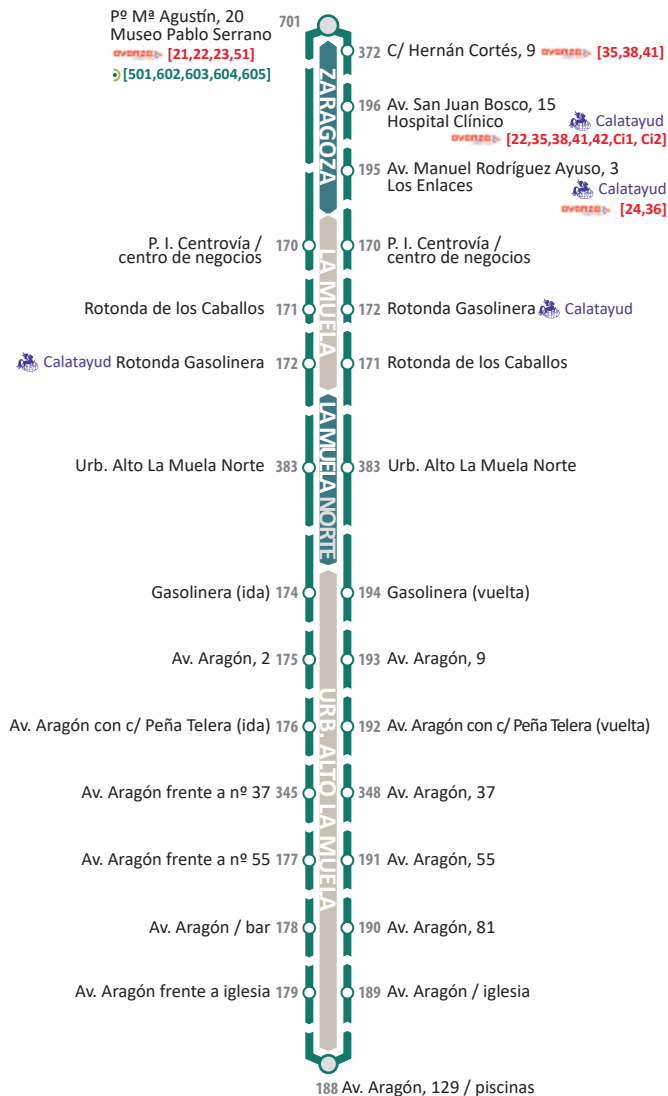

La Muela

Zaragoza

LÍNEA	Urb. Alto La Muela	Urb. Alto La Muela Norte	La Muela	P. I. Centrovía (Centro Negocios)	Hospital Clínico	Terminal LS10: Pº Mª Agustín	E. Intermodal
LUNES A VIERNES LABORABLES							
510			7:00	7:05	7:25	7:45	
Calatayud			8:15		8:40		8:50
510	8:45	8:55	9:00	9:05	9:25	9:45	
510	10:45	10:55	11:00	11:05	11:25	11:45	
Calatayud			11:30		11:55	12:05	
510	12:45	12:55	13:00	13:05	13:25	13:45	
Calatayud			15:45		16:10	16:20	
510	16:45	16:55	17:00	17:05	17:25	17:45	
Calatayud			19:15		19:40	19:50	
SÁBADOS LABORABLES							
Calatayud			8:15		8:40	8:50	
Calatayud			11:30		11:55	12:05	
Calatayud			15:45		16:10	16:20	
Calatayud			19:15		19:40	19:50	
DOMINGOS Y FESTIVOS							
Calatayud			11:30		11:55	12:05	
Calatayud			15:45		16:10	16:20	
Calatayud			19:15		19:40	19:50	

🚚 Expediciones con recorrido por P. I. Centrovía

🚚 Expedición con salida desde Pº Mª Agustín, 33 (frente al Museo Pablo Serrano)

TARIFAS

BILLETE SENCILLO

ZARAGOZA			
VENTA DE LOS CABALLOS	1,35	VENTA LOS CABALLOS	
LA MUELA / URB. ALTO LA MUELA NORTE	2,60	1,35	LA MUELA/ URB. ALTO LA MUELA NORTE
URB. ALTO DE LA MUELA	3,95	1,35	1,35

PARADAS

BONOS MULTIVIAJE: 50V/60D - 80V/60D

	ZARAGOZA	
VENTA DE LOS CABALLOS	48,60 €	VENTA DE LOS CABALLOS
	72,90 € (1)	
LA MUELA / URBANIZACIONES	91,80 €	48,60 €
	137,70 €	72,90 € (1)

(1) Bono de mínima tarifa:

Permite utilizar los 50 u 80 viajes respectivos para desplazarse, de manera indistinta, entre cualquiera de las localidades tarifcadas con el mínimo concesional