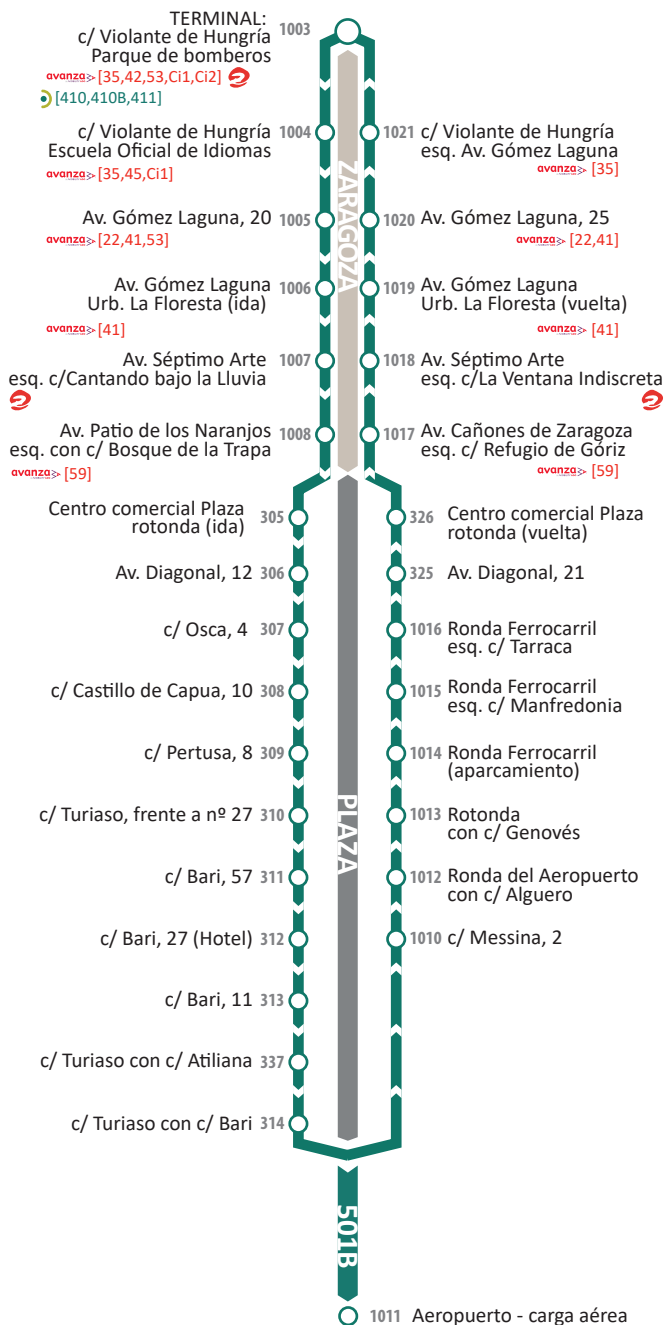

RECORRIDO Y PARADAS

LÍNEA

501

Zaragoza

PLAZA

Contacta con nosotros:

876 50 79 45

De lunes a viernes laborables de 8:00 a 22:00
Sábados, domingos y festivos de 8:00 a 20:00

soporte@lazo.app

síguenos en
facebook

www.ctaz.es

@CTAZgz

501 | ZARAGOZA · PLAZA

→ LUNES A VIERNES LABORABLES →				
RUTA	Zaragoza c/ Violante de Hungría Parque bomberos	PLAZA centro comercial Inicio Trayecto PLAZA	Fin Trayecto PLAZA	Zaragoza c/ Violante de Hungría Parque bomberos
501	5:20	5:45	6:15	6:35
501B	5:50	6:15	6:50	7:15
501B	6:20	6:45	7:15	7:40
501	6:50	7:10	7:35	8:00
501B	7:20	7:40	8:15	8:40
501	7:50	8:15	8:45	9:10
501B	8:20	8:50	9:20	9:45
501	8:50	9:20	9:50	10:15
501	9:20	9:50	10:20	10:45
501	9:50	10:15	10:40	11:10
501	10:20	10:45	11:10	11:45
501	10:50	11:15	11:45	12:15
501	11:20	11:45	12:10	12:30
501	11:50	12:15	12:40	13:05
501	12:20	12:45	13:10	13:40
501	12:50	13:15	13:40	14:00
501B	13:20	13:45	14:15	14:45
501B	13:50	14:15	14:45	15:15
501	14:20	14:50	15:20	15:45
501	14:50	15:20	15:50	16:15
501	15:20	15:50	16:20	16:45
501	15:50	16:20	16:45	17:10
501	16:20	16:50	17:20	17:45
501	16:50	17:20	17:50	18:15
501	17:20	17:50	18:15	18:40
501	17:50	18:20	18:50	19:15
501	18:20	18:45	19:15	19:45
501	18:50	19:15	19:40	20:05
501	19:20	19:45	20:10	20:35
501	19:50	20:15	20:40	21:05
501	20:20	20:40	21:00	21:20
501	20:50	21:10	21:40	22:00
501B	21:20	21:40	22:00	22:20
501B	22:30	22:50	23:10	23:30

→ SÁBADOS LABORABLES →				
RUTA	Zaragoza c/ Violante de Hungría Parque bomberos	PLAZA centro comercial Inicio Trayecto PLAZA	Fin Trayecto PLAZA	Zaragoza c/ Violante de Hungría Parque bomberos
501	5:20	5:40	6:00	6:20
501	5:50	6:10	6:30	6:50
501	6:20	6:40	7:00	7:20
501	6:50	7:10	7:40	8:05
501	7:20	7:45	8:10	8:35
501	8:20	8:45	9:15	9:40
501B	9:50	10:15	10:40	11:05
501	11:20	11:45	12:10	12:35
501	12:50	13:10	13:30	13:50
501	13:50	14:15	14:40	15:05
501	14:50	15:15	15:45	16:10
501	15:50	16:15	16:40	17:05
501	16:50	17:15	17:40	18:05
501	18:20	18:45	19:10	19:35
501B	19:50	20:15	20:40	21:05
501B	21:20	21:40	22:00	22:20
501B	22:30	22:50	23:10	23:30

→ DOMINGOS Y FESTIVOS →				
RUTA	Zaragoza c/ Violante de Hungría Parque bomberos	PLAZA centro comercial Inicio Trayecto PLAZA	Fin Trayecto PLAZA	Zaragoza c/ Violante de Hungría Parque bomberos
501	5:20	5:45	6:05	6:30
501B	7:20	7:45	8:10	8:35
501	9:20	9:45	10:05	10:30
501	11:20	11:45	12:05	12:30
501	13:20	13:45	14:05	14:30
501B	15:20	15:45	16:10	16:35
501	17:20	17:45	18:05	18:30
501	19:20	19:45	20:05	20:30
501B	21:20	21:45	22:10	22:30

TARIFAS

Billete sencillo	1,50 €
Tarjeta Bus/LAZO/Ciudadana	0,82 €
Abono 30	43,08 €
Abono 90	112,98 €
Abono 365	387,13 €

- Válidos todos los títulos del Ayuntamiento de Zaragoza