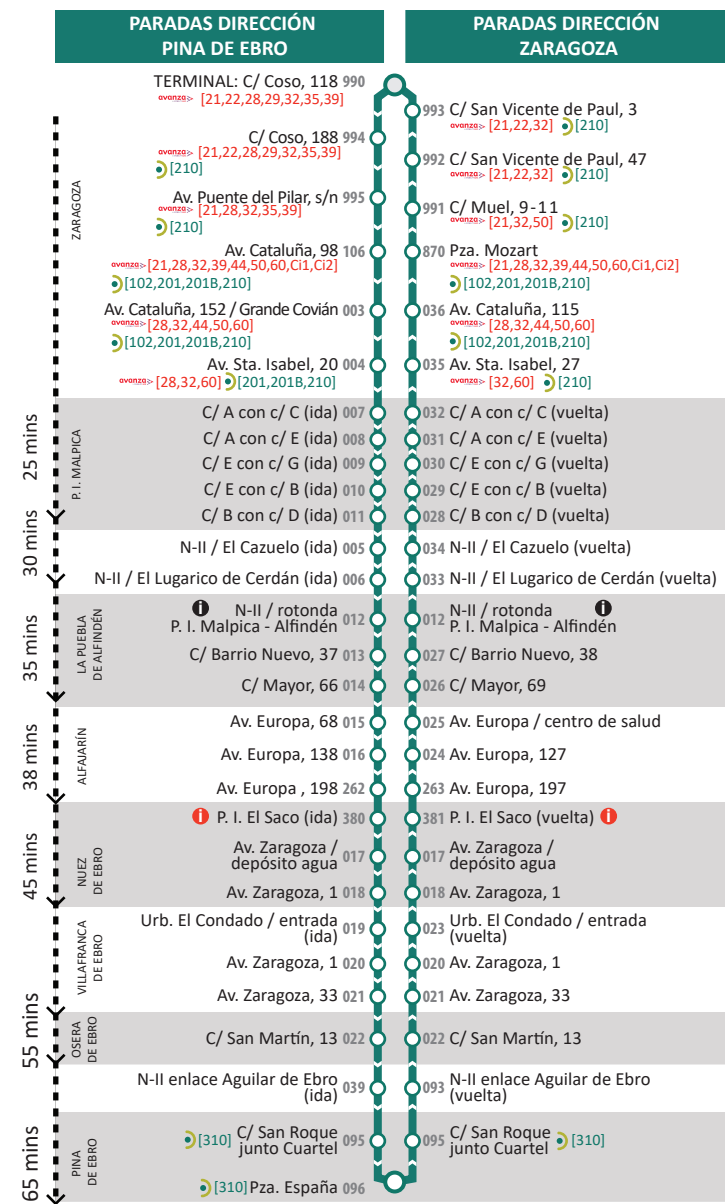

Únicas expediciones con parada en 012-N-II/rotonda P. I. Malpica-Alfindén Expediciones con parada en 380-P. I. El Saco (ida)

LÍNEA	Zaragoza E. INTERMODAL	Zaragoza Pza. Europa	La Puebla de Alfindén	Alfajarín	Nuez de Ebro Centro	Villafranca de Ebro enlace	Osera de Ebro	Pina de Ebro enlace	
als	LÉRIDA	15:45	15:55	16:20	16:24	-	16:34	16:40	16:46

SÁBADOS LABORABLES - SENTIDO PINA DE EBRO

LÍNEA	Zaragoza Coso, 118	Zaragoza Pza. Mozart	P. I. Malpica	La Puebla de Alfindén	Alfajarín	Nuez de Ebro	Villafranca de Ebro	Osera de Ebro	Pina de Ebro
211	7:30	7:35	7:50	8:00	8:05				
211	9:00	9:05	9:25	9:30	9:35	9:40	9:45	9:55	
211	12:15	12:20		12:45	12:50				
211	14:00	14:05		14:30	14:35	14:40	14:45	14:55	
211	15:45	15:50		16:15	16:20				
211	17:00	17:05		17:30	17:35				
211	20:30	20:35		21:00	21:05	21:10	21:15	21:25	
211	22:30	22:35		22:55	22:58	23:01	23:05	23:15	

DOMINGOS Y FESTIVOS - SENTIDO PINA DE EBRO

LÍNEA	Zaragoza Coso, 118	Zaragoza Pza. Mozart	P. I. Malpica	La Puebla de Alfindén	Alfajarín	Nuez de Ebro	Villafranca de Ebro	Osera de Ebro	Pina de Ebro
211	8:15	8:20		8:45	8:50				
211	9:30	9:35		10:00	10:04	10:07	10:15	10:25	
211	13:00	13:05		13:30	13:34	13:37	13:45	13:55	
211	15:30	15:35		16:00	16:04	16:07	16:15	16:25	
211	19:00	19:05		19:30	19:35				
211	21:30	21:35		22:00	22:04	22:07	22:15	22:25	

TARIFAS BILLETE SENCILLO (Precio en Euros)

ZARAGOZA							
P. MALPICA	1,35	P. MALPICA					
LA PUEBLA DE ALFINDÉN	1,35	1,35	LA PUEBLA DE ALFINDÉN				
ALFAJARÍN	1,60	1,35	1,35	ALFAJARÍN			
NUEZ DE EBRO	1,80	1,35	1,35	1,35	NUEZ DE EBRO		
VILLAFRANCA DE EBRO	2,10	1,35	1,35	1,35	1,35	VILLAFRANCA DE EBRO	
OSERA DE EBRO	2,70	1,80	1,45	1,35	1,35	1,35	OSERA DE EBRO
PINA DE EBRO	4,18	3,25	2,88	2,42	2,23	1,86	1,35