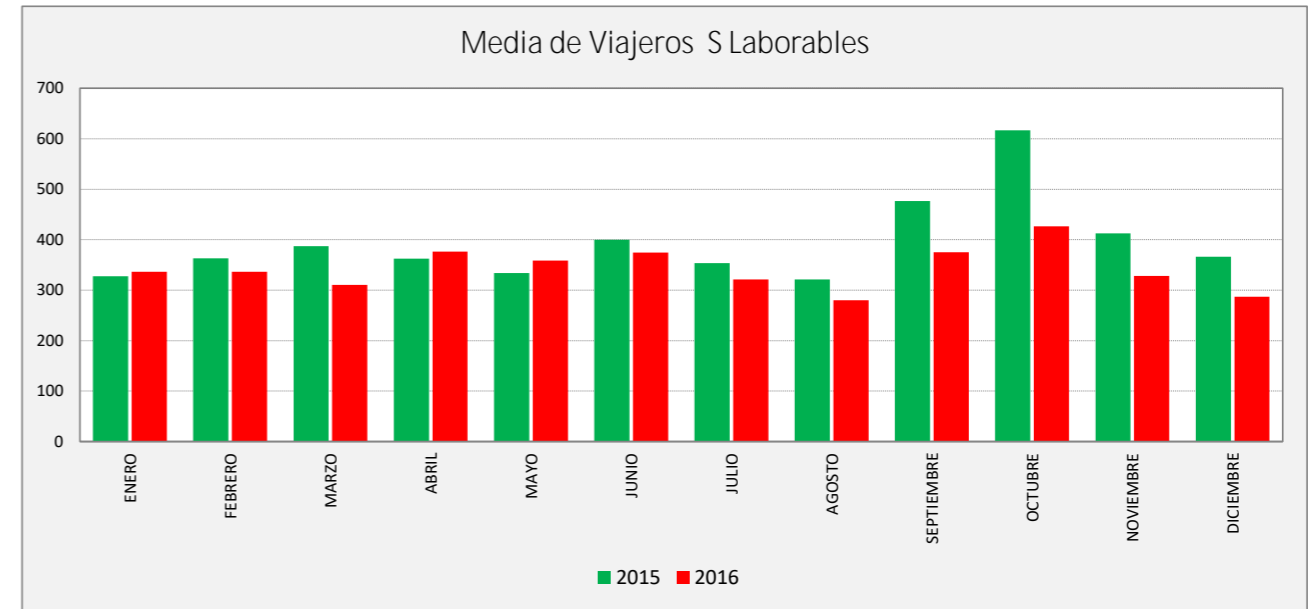

ZORONGO - CIUDAD DEL TRANSPORTE - ZARAGOZA