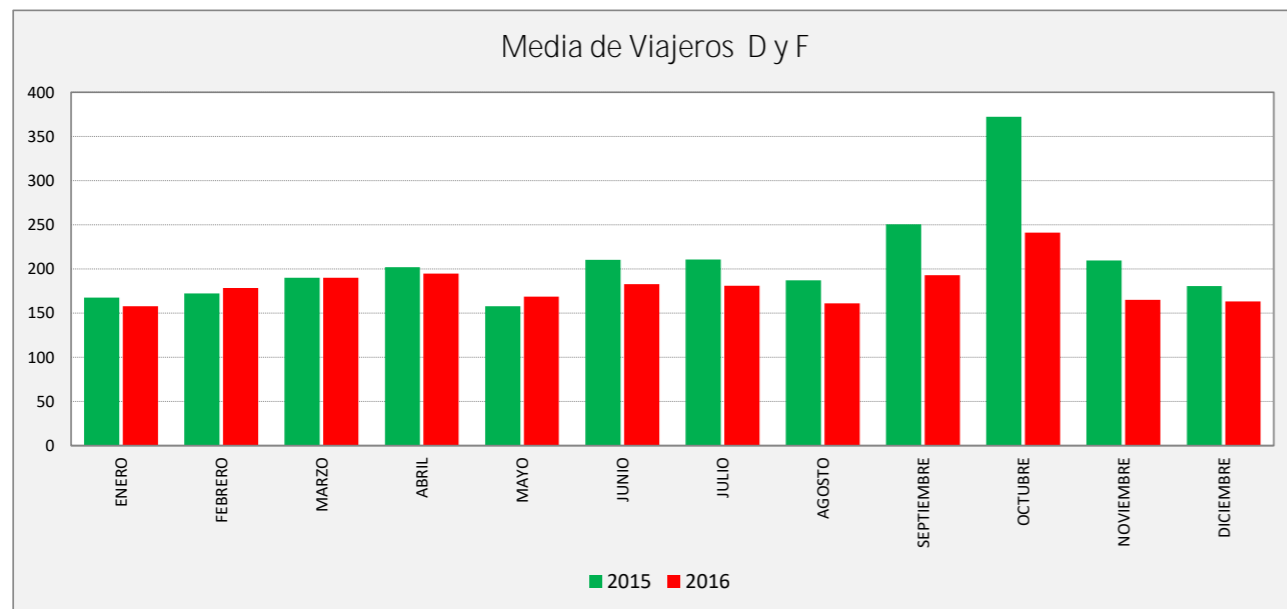

ZORONGO - CIUDAD DEL TRANSPORTE - ZARAGOZA