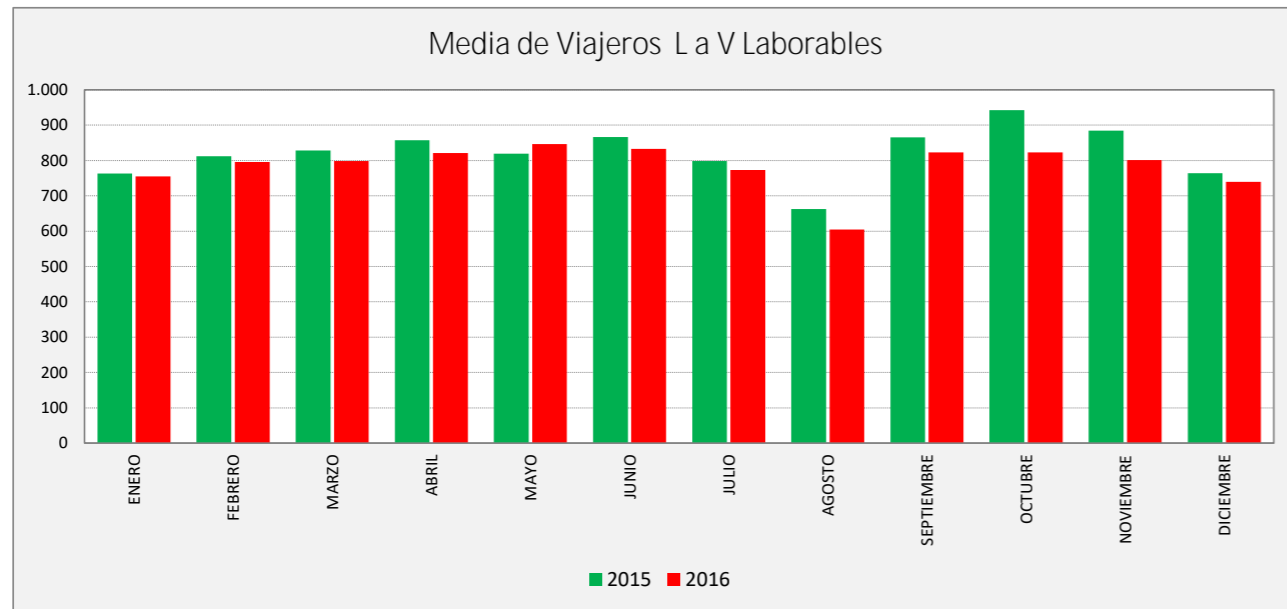

ZORONGO - CIUDAD DEL TRANSPORTE - ZARAGOZA