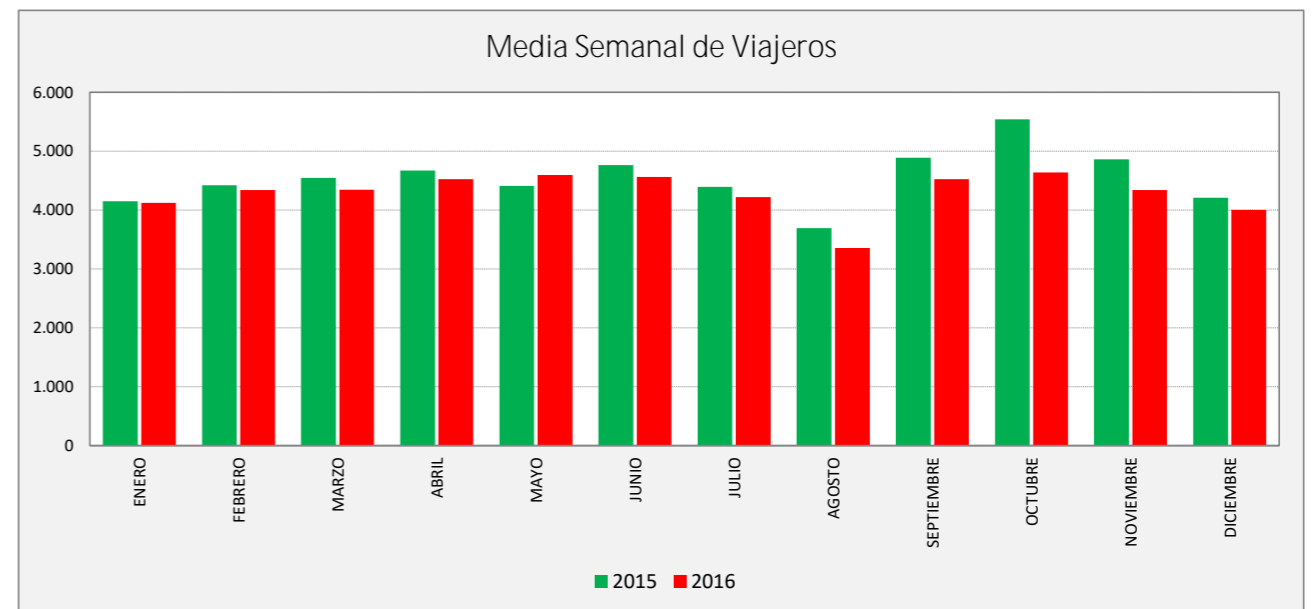

ZORONGO - CIUDAD DEL TRANSPORTE - ZARAGOZA