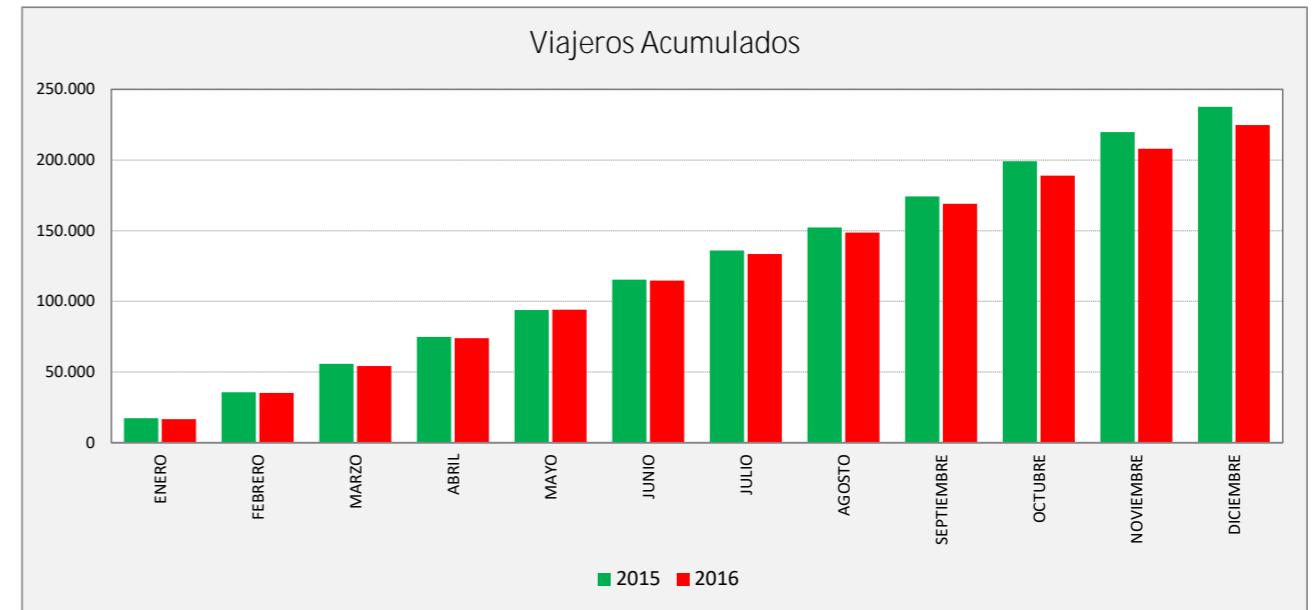

ZORONGO - CIUDAD DEL TRANSPORTE - ZARAGOZA