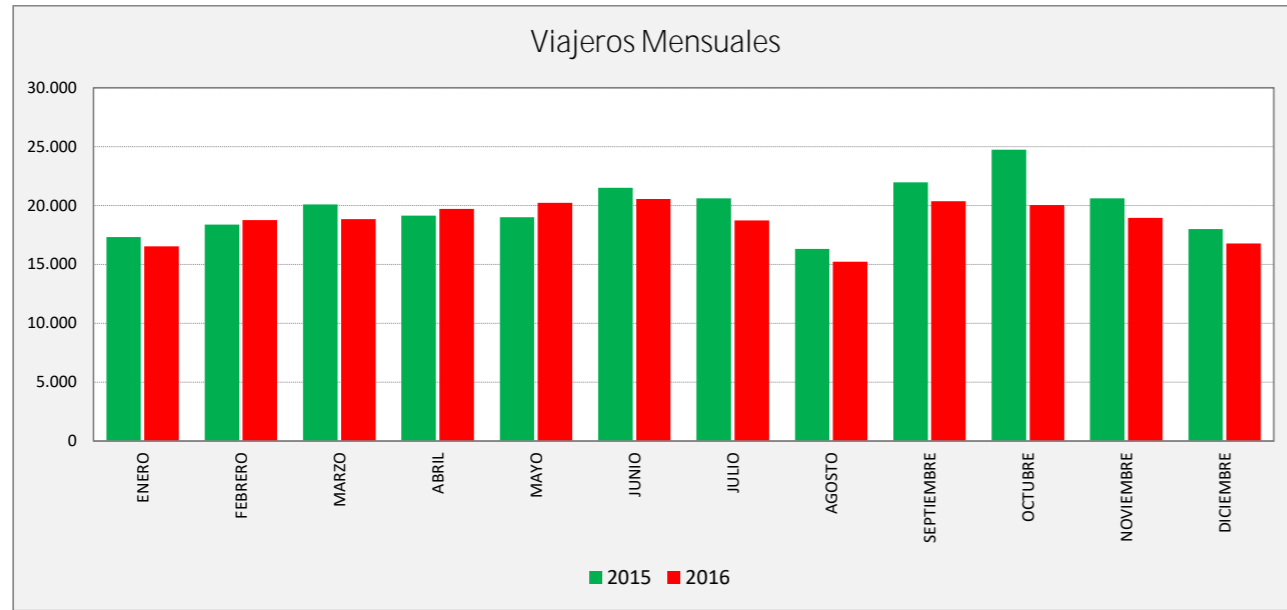

ZORONGO - CIUDAD DEL TRANSPORTE - ZARAGOZA