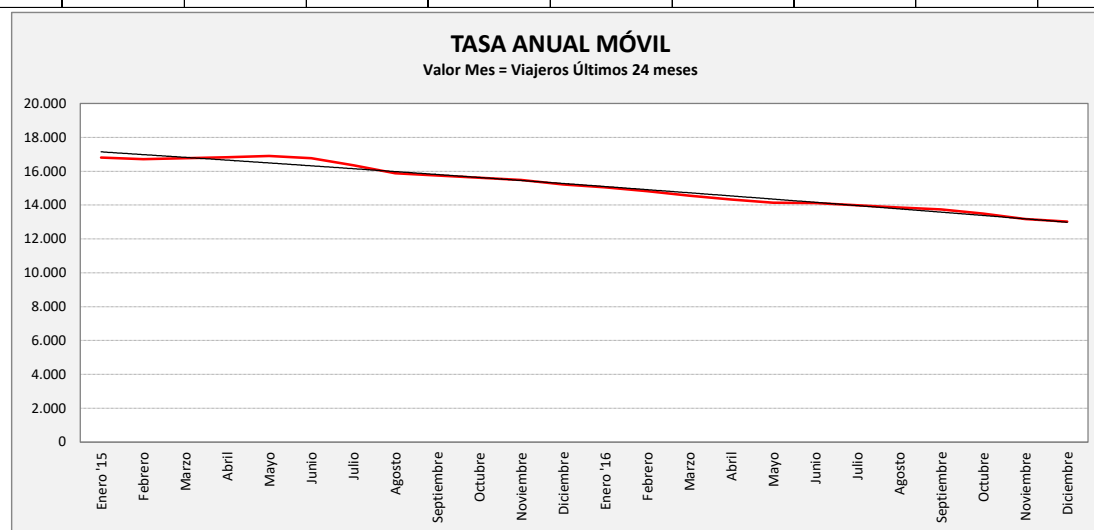

VILLARRAPA - ZARAGOZA

VILLARRAPA	L a V Lab			S Lab			D y F			Mes			Acumulado		
	2015	2016	Variac.	2015	2016	Variac.	2015	2016	Variac.	2015	2016	Variac.	2015	2016	Variac.
ENERO	46,6	39,6	-15,0%	39,0	35,0	-10,3%	24,0	22,5	-6,3%	1.248	1.068	-14,4%	1.248	1.068	-14,4%
FEBRERO	50,6	38,8	-23,4%	39,5	30,5	-22,8%	25,8	24,3	-5,8%	1.273	1.042	-18,1%	2.521	2.110	-16,3%
MARZO	52,4	39,2	-25,2%	33,8	31,0	-8,1%	22,7	26,6	17,2%	1.372	1.111	-19,0%	3.893	3.221	-17,3%
ABRIL	52,1	41,5	-20,2%	49,5	42,0	-15,2%	32,1	29,2	-9,2%	1.412	1.186	-16,0%	5.305	4.407	-16,9%
MAYO	51,8	42,9	-17,1%	42,0	38,0	-9,5%	27,3	27,3	0,0%	1.409	1.217	-13,6%	6.714	5.624	-16,2%
JUNIO	47,7	42,8	-10,3%	25,0	28,8	15,0%	20,8	41,8	101,2%	1.233	1.224	-0,7%	7.947	6.848	-13,8%
JULIO	41,9	35,1	-16,1%	26,0	29,4	13,1%	23,5	26,2	11,5%	1.161	1.016	-12,5%	9.108	7.864	-13,7%
AGOSTO	37,9	32,5	-14,1%	34,5	30,0	-13,0%	22,0	21,2	-3,6%	1.066	942	-11,6%	10.174	8.806	-13,4%
SEPTIEMBRE	44,9	38,5	-14,2%	30,0	41,3	37,5%	33,0	29,5	-10,6%	1.240	1.131	-8,8%	11.414	9.937	-12,9%
OCTUBRE	52,3	42,2	-19,5%	36,6	36,2	-1,1%	27,2	24,7	-9,3%	1.418	1.172	-17,3%	12.832	11.109	-13,4%
NOVIEMBRE	52,1	38,2	-26,6%	34,0	26,0	-23,5%	28,0	23,0	-17,9%	1.346	1.022	-24,1%	14.178	12.131	-14,4%
DICIEMBRE	39,2	32,5	-16,9%	30,5	29,0	-4,9%	20,3	17,7	-12,7%	1.047	887	-15,3%	15.225	13.018	-14,5%
ACUMULADO	47,4	38,7	-18,3%	35,3	33,1	-6,2%	25,5	25,5	-0,1%	1.269	1.085	-14,5%			

SEMANA	2015	2016	Variac.
ENERO	289,3	251,2	-13,2%
FEBRERO	311,0	245,0	-21,2%
MARZO	310,2	250,6	-19,2%
ABRIL	335,8	275,6	-17,9%
MAYO	320,9	275,9	-14,0%
JUNIO	277,0	284,7	2,8%
JULIO	253,6	229,1	-9,7%
AGOSTO	241,2	211,0	-12,5%
SEPTIEMBRE	283,9	261,0	-8,1%
OCTUBRE	318,3	267,2	-16,1%
NOVIEMBRE	315,6	236,5	-25,1%
DICIEMBRE	241,1	205,5	-14,7%
AÑO	291,2	248,7	-14,61%