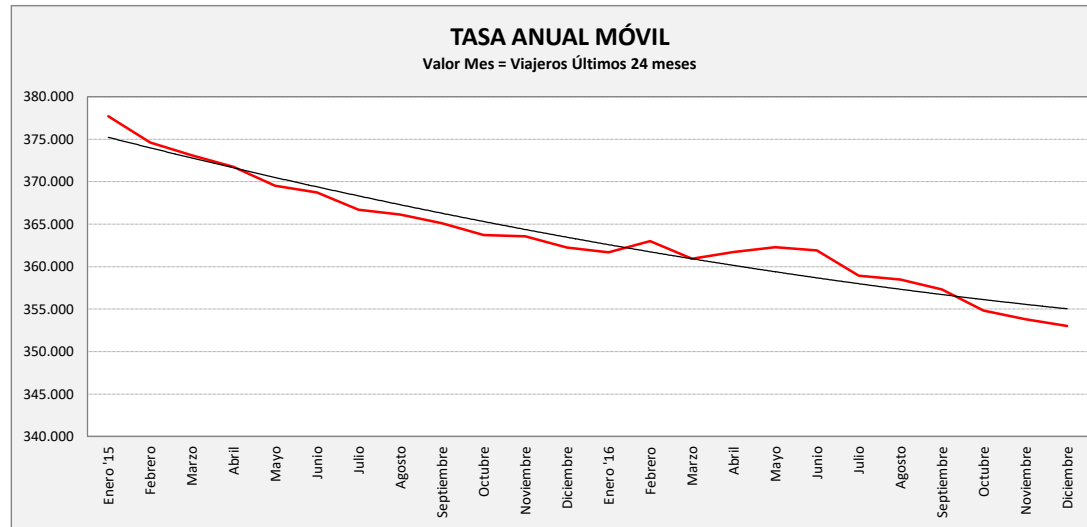

SEMANA	2015	2016	Variac.
ENERO	6.706,6	6.635,9	-1,1%
FEBRERO	6.757,1	6.825,6	1,0%
MARZO	7.095,6	6.619,2	-6,7%
ABRIL	7.299,5	7.136,8	-2,2%
MAYO	7.324,5	7.332,9	0,1%
JUNIO	7.190,9	7.127,5	-0,9%
JULIO	6.382,4	5.994,6	-6,1%
AGOSTO	5.207,6	5.006,3	-3,9%
SEPTIEMBRE	7.020,9	6.755,4	-3,8%
OCTUBRE	8.183,2	7.697,8	-5,9%
NOVIEMBRE	7.344,2	6.937,6	-5,5%
DICIEMBRE	6.734,8	6.709,3	-0,4%
AÑO	6.928,6	6.730,8	-2,86%

VIAJEROS AÑO	
Enero '15	377.714
Febrero	374.603
Marzo	373.101
Abril	371.764
Mayo	369.517
Junio	368.739
Julio	366.684
Agosto	366.136
Septiembre	365.117
Octubre	363.723
Noviembre	363.578
Diciembre	362.269
Enero '16	361.668
Febrero	363.015
Marzo	360.940
Abril	361.720
Mayo	362.279
Junio	361.901
Julio	358.934
Agosto	358.496
Septiembre	357.326
Octubre	354.817
Noviembre	353.819
Diciembre	353.007