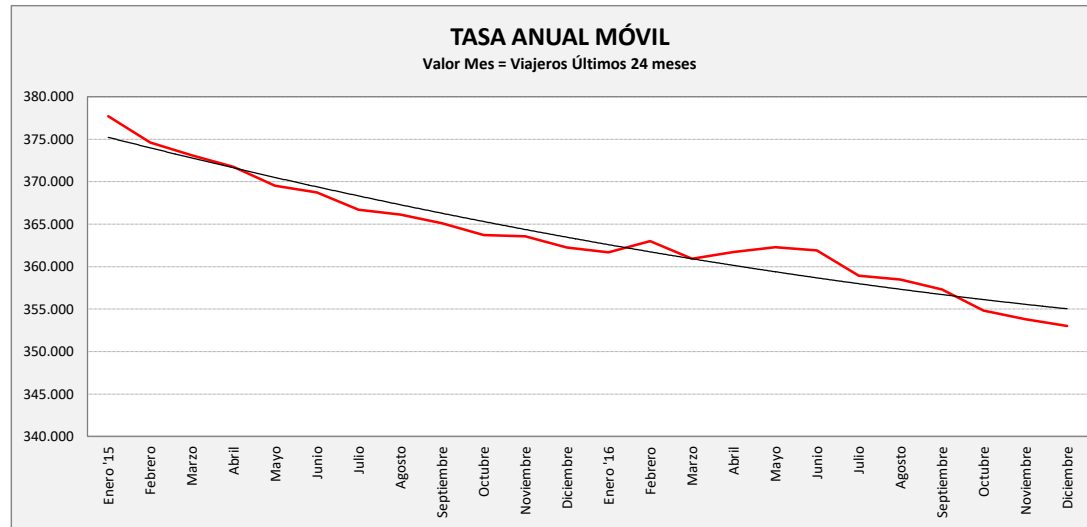

MONZALBARBA - ALFOCEA - UTEBO - ZARAGOZA

MONZALBARBA UTEBO	L a V Lab			S Lab			D y F			Mes			Acumulado		
	2015	2016	Variac.	2015	2016	Variac.	2015	2016	Variac.	2015	2016	Variac.	2015	2016	Variac.
ENERO	1.171,6	1.154,4	-1,5%	605,8	599,2	-1,1%	442,6	438,6	-0,9%	28.387	27.786	-2,1%	28.387	27.786	-2,1%
FEBRERO	1.195,2	1.201,7	0,5%	597,8	563,3	-5,8%	400,3	438,5	9,6%	27.895	29.242	4,8%	56.282	57.028	1,3%
MARZO	1.248,3	1.163,1	-6,8%	581,0	545,0	-6,2%	481,5	434,6	-9,7%	31.428	29.353	-6,6%	87.710	86.381	-1,5%
ABRIL	1.282,5	1.238,1	-3,5%	634,5	622,3	-1,9%	473,4	502,0	6,0%	30.219	30.999	2,6%	117.929	117.380	-0,5%
MAYO	1.280,9	1.285,2	0,3%	638,0	638,0	0,0%	496,7	467,3	-5,9%	31.787	32.346	1,8%	149.716	149.726	0,0%
JUNIO	1.247,0	1.236,3	-0,9%	638,8	608,8	-4,7%	517,3	511,8	-1,1%	32.059	31.681	-1,2%	181.775	181.407	-0,2%
JULIO	1.102,0	1.046,8	-5,0%	580,5	514,6	-11,4%	466,8	402,2	-13,8%	29.535	26.568	-10,0%	211.310	207.975	-1,6%
AGOSTO	896,1	867,4	-3,2%	496,8	464,3	-6,5%	374,5	335,0	-10,5%	23.052	22.614	-1,9%	234.362	230.589	-1,6%
SEPTIEMBRE	1.217,3	1.189,0	-2,3%	646,3	581,0	-10,1%	488,5	416,8	-14,7%	31.320	30.150	-3,7%	265.682	260.739	-1,9%
OCTUBRE	1.333,9	1.286,7	-3,5%	841,6	790,8	-6,0%	820,2	632,8	-22,8%	36.321	33.812	-6,9%	302.003	294.551	-2,5%
NOVIEMBRE	1.294,2	1.236,8	-4,4%	659,3	547,5	-17,0%	445,8	407,0	-8,7%	31.195	30.197	-3,2%	333.198	324.748	-2,5%
DICIEMBRE	1.169,9	1.177,7	0,7%	640,8	541,2	-15,5%	444,4	453,7	2,1%	29.071	28.259	-2,8%	362.269	353.007	-2,6%
ACUMULADO	1.201,8	1.172,4	-2,4%	633,9	587,5	-7,3%	483,4	455,0	-5,9%	30.189,1	29.417,3	-2,6%			

SEMANA	2015	2016	Variac.
ENERO	6.706,6	6.635,9	-1,1%
FEBRERO	6.757,1	6.825,6	1,0%
MARZO	7.095,6	6.619,2	-6,7%
ABRIL	7.299,5	7.136,8	-2,2%
MAYO	7.324,5	7.332,9	0,1%
JUNIO	7.190,9	7.127,5	-0,9%
JULIO	6.382,4	5.994,6	-6,1%
AGOSTO	5.207,6	5.006,3	-3,9%
SEPTIEMBRE	7.020,9	6.755,4	-3,8%
OCTUBRE	8.183,2	7.697,8	-5,9%
NOVIEMBRE	7.344,2	6.937,6	-5,5%
DICIEMBRE	6.734,8	6.709,3	-0,4%
AÑO	6.928,6	6.730,8	-2,86%