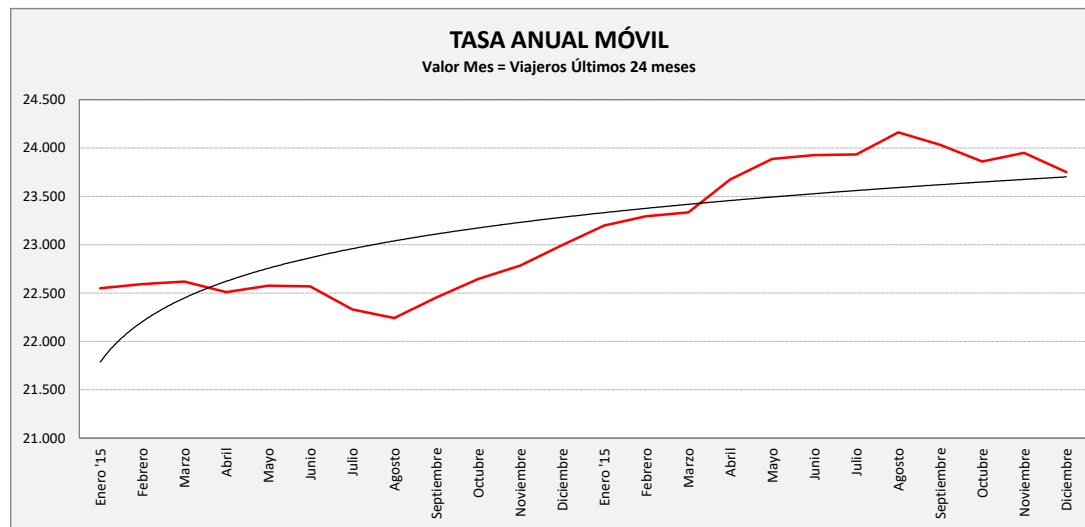

TORRES DE BERRELLÉN - LA JOYOSA - SOBRADIEL - ZARAGOZA

SOBRADIEL LA JOYOSA TORRES DE B.	L a V Lab			S Lab			D y F			Mes			Acumulado		
	2015	2016	Variac.	2015	2016	Variac.	2015	2016	Variac.	2015	2016	Variac.	2015	2016	Variac.
ENERO	75,4	90,4	19,9%	29,4	27,6	-6,1%	13,3	14,0	5,4%	1.678	1.878	11,9%	1.678	1.878	11,9%
FEBRERO	88,9	90,6	1,9%	35,5	28,3	-20,4%	20,5	18,8	-8,5%	1.994	2.090	4,8%	3.672	3.968	8,1%
MARZO	83,0	86,4	4,1%	36,5	32,3	-11,4%	21,3	21,4	0,4%	2.017	2.058	2,0%	5.689	6.026	5,9%
ABRIL	79,4	90,6	14,1%	37,8	30,8	-18,5%	22,6	24,8	9,9%	1.818	2.157	18,6%	7.507	8.183	9,0%
MAYO	85,7	93,4	9,0%	36,6	31,8	-13,3%	22,5	26,2	16,3%	2.032	2.246	10,5%	9.539	10.429	9,3%
JUNIO	77,2	77,8	0,8%	22,5	32,8	45,6%	25,8	22,0	-14,6%	1.892	1.931	2,1%	11.431	12.360	8,1%
JULIO	58,9	60,6	2,9%	29,0	29,8	2,8%	18,8	23,4	24,8%	1.544	1.549	0,3%	12.975	13.909	7,2%
AGOSTO	47,4	57,0	20,4%	23,3	24,8	6,5%	20,0	16,6	-17,0%	1.208	1.437	19,0%	14.183	15.346	8,2%
SEPTIEMBRE	89,3	84,9	-4,9%	26,8	27,8	3,7%	26,0	17,3	-33,7%	2.175	2.048	-5,8%	16.358	17.394	6,3%
OCTUBRE	103,3	93,1	-9,9%	27,6	40,8	47,8%	23,0	30,3	31,9%	2.422	2.248	-7,2%	18.780	19.642	4,6%
NOVIEMBRE	99,5	97,7	-1,7%	26,5	30,8	16,0%	17,2	22,8	32,8%	2.198	2.289	4,1%	20.978	21.931	4,5%
DICIEMBRE	87,4	81,1	-7,3%	33,3	27,0	-18,8%	19,9	20,9	5,0%	2.020	1.821	-9,9%	22.998	23.752	3,3%
ACUMULADO	81,0	83,4	3,0%	30,4	30,4	-0,1%	20,5	21,5	4,6%	1.916,5	1.979,3	3,3%			

SEMANA	2015	2016	Variac.
ENERO	403,2	475,3	17,9%
FEBRERO	481,9	482,6	0,1%
MARZO	456,2	470,2	3,1%
ABRIL	442,0	492,9	11,5%
MAYO	470,6	508,9	8,1%
JUNIO	420,8	430,3	2,3%
JULIO	331,4	347,3	4,8%
AGOSTO	272,7	316,8	16,2%
SEPTIEMBRE	482,3	453,2	-6,0%
OCTUBRE	545,9	521,5	-4,5%
NOVIEMBRE	519,2	524,1	0,9%
DICIEMBRE	472,1	438,7	-7,1%
AÑO	439,9	454,0	3,20%