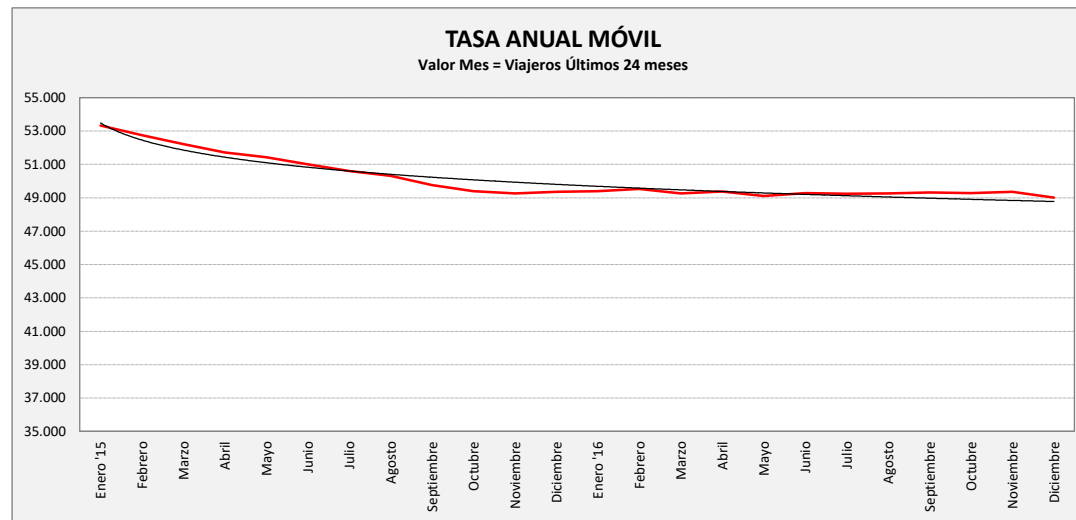

SAN MATEO DE GÁLLEGO - VILLANUEVA DE GÁLLEGO - ZARAGOZA

SAN MATEO DE GÁLLEGO	L a V Lab			S Lab			D y F			Mes			Acumulado		
	2015	2016	Variac.	2015	2016	Variac.	2015	2016	Variac.	2015	2016	Variac.	2015	2016	Variac.
ENERO	150,1	153,2	2,1%	101,0	95,2	-5,7%	58,4	59,3	1,4%	3.777	3.707	-1,9%	3.777	3.707	-1,9%
FEBRERO	167,5	162,8	-2,8%	92,0	97,0	5,4%	60,5	75,3	24,4%	3.982	4.108	3,2%	7.759	7.815	0,7%
MARZO	163,2	158,0	-3,2%	100,8	87,0	-13,6%	76,0	62,7	-17,5%	4.287	4.017	-6,3%	12.046	11.832	-1,8%
ABRIL	158,7	165,3	4,1%	108,3	94,0	-13,2%	78,6	65,8	-16,3%	4.063	4.179	2,9%	16.109	16.011	-0,6%
MAYO	170,0	168,0	-1,1%	117,8	81,5	-30,8%	101,2	78,8	-22,1%	4.596	4.329	-5,8%	20.705	20.340	-1,8%
JUNIO	161,2	169,5	5,1%	100,8	96,3	-4,5%	77,5	78,0	0,6%	4.259	4.432	4,1%	24.964	24.772	-0,8%
JULIO	157,3	163,7	4,1%	97,3	94,8	-2,5%	66,3	69,6	5,1%	4.289	4.255	-0,8%	29.253	29.027	-0,8%
AGOSTO	127,7	120,9	-5,4%	90,5	99,8	10,2%	67,0	82,8	23,6%	3.446	3.461	0,4%	32.699	32.488	-0,6%
SEPTIEMBRE	159,6	166,0	4,0%	106,0	99,3	-6,4%	76,0	66,5	-12,5%	4.239	4.309	1,7%	36.938	36.797	-0,4%
OCTUBRE	168,3	171,4	1,9%	109,6	101,2	-7,7%	76,4	78,3	2,5%	4.464	4.420	-1,0%	41.402	41.217	-0,4%
NOVIEMBRE	163,8	164,2	0,3%	90,3	70,8	-21,6%	70,3	74,4	5,8%	4.058	4.124	1,6%	45.460	45.341	-0,3%
DICIEMBRE	157,7	150,8	-4,4%	97,3	74,8	-23,1%	66,6	61,9	-7,1%	4.009	3.672	-8,4%	49.469	49.013	-0,9%
ACUMULADO	158,7	159,5	0,5%	101,5	91,1	-10,2%	73,0	70,2	-3,8%	4.122,4	4.084,4	-0,9%			

SEMANA	2015	2016	Variac.
ENERO	884,0	897,1	1,5%
FEBRERO	960,6	964,9	0,5%
MARZO	968,5	916,2	-5,4%
ABRIL	957,7	961,9	0,4%
MAYO	1.048,9	979,3	-6,6%
JUNIO	960,6	999,3	4,0%
JULIO	924,4	960,0	3,8%
AGOSTO	778,6	777,4	-0,2%
SEPTIEMBRE	956,3	971,1	1,5%
OCTUBRE	1.001,6	1.013,8	1,2%
NOVIEMBRE	953,5	945,1	-0,9%
DICIEMBRE	926,9	869,1	-6,2%
AÑO	943,9	936,9	-0,74%