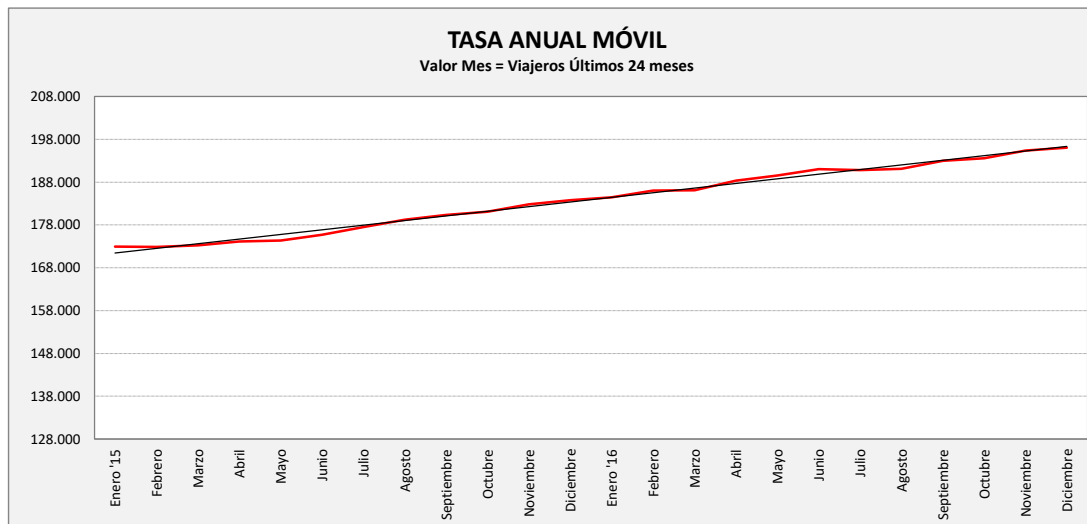

BOTORRITA - MARÍA DE HUERVA - CADRETE - ZARAGOZA

Cra. Valencia	L a V Lab			S Lab			D y F			Mes			Acumulado		
	2015	2016	Variac.	2015	2016	Variac.	2015	2016	Variac.	2015	2016	Variac.	2015	2016	Variac.
ENERO	567,6	629,2	10,8%	249,8	254,4	1,8%	132,1	128,0	-3,1%	12.959	13.621	5,1%	12.959	13.621	5,1%
FEBRERO	607,5	638,5	5,1%	290,8	302,3	4,0%	118,8	144,3	21,5%	13.787	15.353	11,4%	26.746	28.974	8,3%
MARZO	629,8	648,0	2,9%	277,5	269,7	-2,8%	145,7	127,7	-12,3%	15.210	15.312	0,7%	41.956	44.286	5,6%
ABRIL	650,6	699,7	7,5%	293,8	339,5	15,6%	160,7	167,2	4,0%	14.662	16.897	15,2%	56.618	61.183	8,1%
MAYO	654,1	714,4	9,2%	322,6	285,5	-11,5%	185,2	145,5	-21,4%	15.805	17.018	7,7%	72.423	78.201	8,0%
JUNIO	654,1	723,6	10,6%	318,0	288,0	-9,4%	171,0	187,8	9,8%	16.346	17.831	9,1%	88.769	96.032	8,2%
JULIO	629,0	659,5	4,8%	299,0	295,8	-1,1%	162,5	153,8	-5,4%	16.314	16.108	-1,3%	105.083	112.140	6,7%
AGOSTO	534,2	523,7	-2,0%	258,8	289,8	12,0%	176,2	180,0	2,2%	13.310	13.579	2,0%	118.393	125.719	6,2%
SEPTIEMBRE	671,9	749,1	11,5%	345,3	371,5	7,6%	172,8	194,0	12,3%	16.854	18.743	11,2%	135.247	144.462	6,8%
OCTUBRE	700,3	749,1	7,0%	329,0	369,2	12,2%	196,4	185,5	-5,5%	17.334	17.941	3,5%	152.581	162.403	6,4%
NOVIEMBRE	703,4	760,2	8,1%	279,8	292,0	4,4%	154,3	154,0	-0,2%	16.113	17.903	11,1%	168.694	180.306	6,9%
DICIEMBRE	641,3	699,5	9,1%	298,8	292,6	-2,1%	155,0	140,6	-9,3%	15.105	15.738	4,2%	183.799	196.044	6,7%
ACUMULADO	637,3	682,9	7,2%	297,1	304,8	2,6%	160,4	155,6	-3,0%	15.316,6	16.337,0	6,7%			

SEMANA	2015	2016	Variac.
ENERO	3.102,8	3.406,0	9,8%
FEBRERO	3.314,7	3.517,5	6,1%
MARZO	3.441,8	3.510,4	2,0%
ABRIL	3.575,5	3.874,2	8,4%
MAYO	3.650,7	3.864,5	5,9%
JUNIO	3.628,5	3.964,1	9,2%
JULIO	3.480,4	3.623,5	4,1%
AGOSTO	3.008,5	3.004,0	-0,2%
SEPTIEMBRE	3.741,8	4.174,9	11,6%
OCTUBRE	3.890,6	4.161,7	7,0%
NOVIEMBRE	3.804,0	4.099,7	7,8%
DICIEMBRE	3.528,6	3.794,2	7,5%
AÑO	3.515,3	3.745,9	6,56%