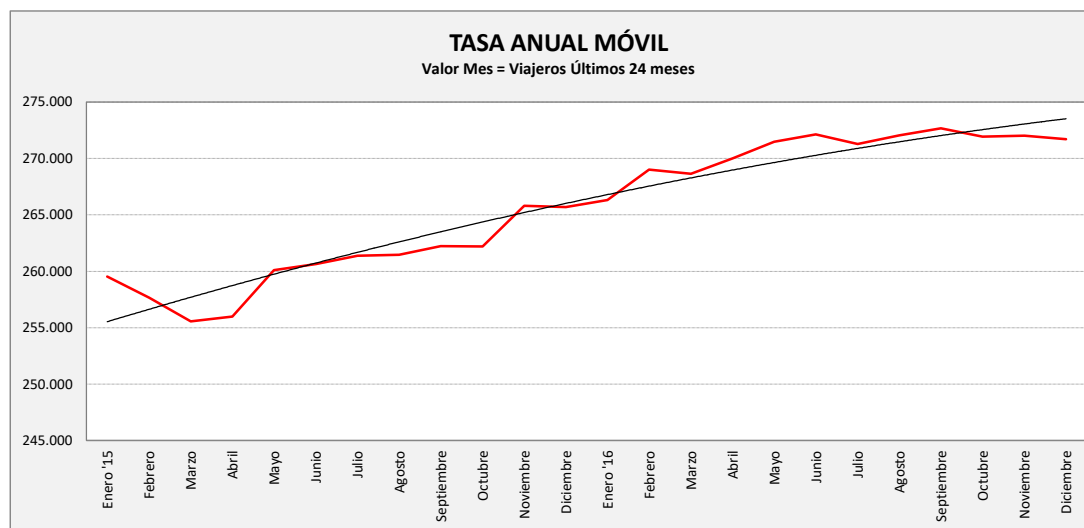

MOVERA - ZARAGOZA

MOVERA	L a V Lab			S Lab			D y F			Mes			Acumulado		
	2015	2016	Variac.	2015	2016	Variac.	2015	2016	Variac.	2015	2016	Variac.	2015	2016	Variac.
ENERO	911	960	5,4%	447	484	8,3%	213	246	15,3%	21.036	21.674	3,0%	21.036	21.674	3,0%
FEBRERO	963	1.035	7,5%	457	459	0,5%	208	263	26,4%	21.928	24.631	12,3%	42.964	46.305	7,8%
MARZO	933	917	-1,7%	460	430	-6,4%	263	293	11,3%	23.001	22.622	-1,6%	65.965	68.927	4,5%
ABRIL	946	937	-0,9%	481	522	8,5%	287	301	4,9%	21.900	23.267	6,2%	87.865	92.194	4,9%
MAYO	923	948	2,7%	420	485	15,4%	249	279	12,1%	22.058	23.527	6,7%	109.923	115.721	5,3%
JUNIO	861	878	2,0%	518	539	4,1%	279	328	17,5%	22.131	22.791	3,0%	132.054	138.512	4,9%
JULIO	748	756	1,0%	428	473	10,4%	257	274	6,7%	19.941	19.080	-4,3%	151.995	157.592	3,7%
AGOSTO	540	584	8,3%	393	405	3,1%	238	241	1,1%	14.329	15.096	5,4%	166.324	172.688	3,8%
SEPTIEMBRE	894	959	7,3%	475	503	5,8%	295	279	-5,3%	22.744	23.374	2,8%	189.068	196.062	3,7%
OCTUBRE	1.096	1.216	10,9%	579	616	6,5%	452	135	-70,1%	28.171	27.420	-2,7%	217.239	223.482	2,9%
NOVIEMBRE	1.119	1.122	0,3%	483	483	-0,2%	256	252	-1,8%	25.846	25.944	0,4%	243.085	249.426	2,6%
DICIEMBRE	934	985	5,5%	509	467	-8,1%	270	247	-8,6%	22.597	22.270	-1,4%	265.682	271.696	2,3%
ACUMULADO	902,4	937,9	3,9%	471,5	496,1	5,2%	270,4	293,6	8,6%	22.140,2	22.641,3	2,3%			

SEMANA	2015	2016	Variac.
ENERO	5.026,0	5.360,7	6,7%
FEBRERO	5.278,0	5.715,6	8,3%
MARZO	5.203,8	5.161,2	-0,8%
ABRIL	5.316,9	5.356,4	0,7%
MAYO	5.102,8	5.346,4	4,8%
JUNIO	4.941,6	5.128,8	3,8%
JULIO	4.289,2	4.410,6	2,8%
AGOSTO	3.242,6	3.485,3	7,5%
SEPTIEMBRE	5.075,2	5.415,0	6,7%
OCTUBRE	6.333,8	6.562,4	3,6%
NOVIEMBRE	6.101,4	6.137,5	0,6%
DICIEMBRE	5.265,2	5.463,0	3,8%
AÑO	5.081,3	5.326,8	4,83%