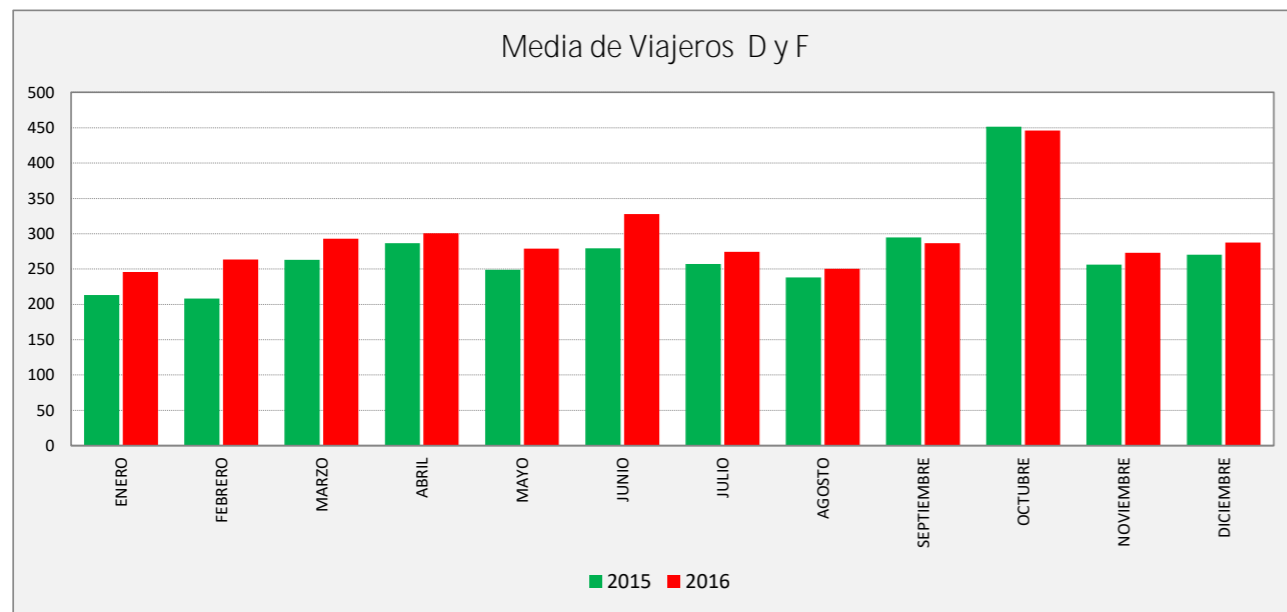

MOVERA - ZARAGOZA

MOVERA	L a V Lab			S Lab			D y F			Mes			Acumulado		
	2015	2016	Variac.	2015	2016	Variac.	2015	2016	Variac.	2015	2016	Variac.	2015	2016	Variac.
ENERO	911	960	5,4%	447	484	8,3%	213	246	15,3%	21.036	21.674	3,0%	21.036	21.674	3,0%
FEBRERO	963	1.035	7,5%	457	459	0,5%	208	263	26,4%	21.928	24.631	12,3%	42.964	46.305	7,8%
MARZO	933	917	-1,7%	460	430	-6,4%	263	293	11,3%	23.001	22.622	-1,6%	65.965	68.927	4,5%
ABRIL	946	937	-0,9%	481	522	8,5%	287	301	4,9%	21.900	23.267	6,2%	87.865	92.194	4,9%
MAYO	923	948	2,7%	420	485	15,4%	249	279	12,1%	22.058	23.527	6,7%	109.923	115.721	5,3%
JUNIO	861	878	2,0%	518	539	4,1%	279	328	17,5%	22.131	22.791	3,0%	132.054	138.512	4,9%
JULIO	748	756	1,0%	428	473	10,4%	257	274	6,7%	19.941	19.080	-4,3%	151.995	157.592	3,7%
AGOSTO	540	584	8,3%	393	405	3,1%	238	241	1,1%	14.329	15.096	5,4%	166.324	172.688	3,8%
SEPTIEMBRE	894	959	7,3%	475	503	5,8%	295	279	-5,3%	22.744	23.374	2,8%	189.068	196.062	3,7%
OCTUBRE	1.096	1.216	10,9%	579	616	6,5%	452	135	-70,1%	28.171	27.420	-2,7%	217.239	223.482	2,9%
NOVIEMBRE	1.119	1.122	0,3%	483	483	-0,2%	256	252	-1,8%	25.846	25.944	0,4%	243.085	249.426	2,6%
DICIEMBRE	934	985	5,5%	509	467	-8,1%	270	247	-8,6%	22.597	22.270	-1,4%	265.682	271.696	2,3%
ACUMULADO	902,4	937,9	3,9%	471,5	496,1	5,2%	270,4	293,6	8,6%	22.140,2	22.641,3	2,3%			

VIJEROS AÑO	
Enero '15	259.532
Febrero	257.656
Marzo	255.578
Abril	255.980
Mayo	260.109
Junio	260.651
Julio	261.383
Agosto	261.467
Septiembre	262.245
Octubre	262.203
Noviembre	265.800
Diciembre	265.682
Enero '16	266.320
Febrero	269.023
Marzo	268.644
Abril	270.011
Mayo	271.480
Junio	272.140
Julio	271.279
Agosto	272.046
Septiembre	272.676
Octubre	271.925
Noviembre	272.023
Diciembre	271.696