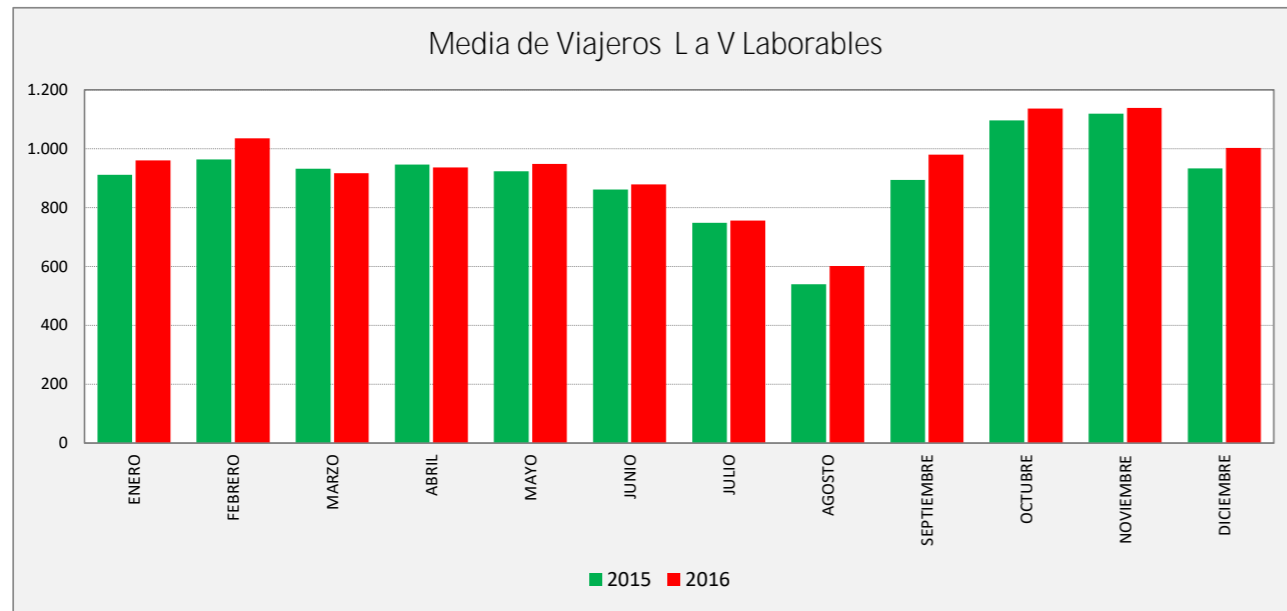

MOVERA - ZARAGOZA

MOVERA	L a V Lab			S Lab			D y F			Mes			Acumulado		
	2015	2016	Variac.	2015	2016	Variac.	2015	2016	Variac.	2015	2016	Variac.	2015	2016	Variac.
ENERO	911	960	5,4%	447	484	8,3%	213	246	15,3%	21.036	21.674	3,0%	21.036	21.674	3,0%
FEBRERO	963	1.035	7,5%	457	459	0,5%	208	263	26,4%	21.928	24.631	12,3%	42.964	46.305	7,8%
MARZO	933	917	-1,7%	460	430	-6,4%	263	293	11,3%	23.001	22.622	-1,6%	65.965	68.927	4,5%
ABRIL	946	937	-0,9%	481	522	8,5%	287	301	4,9%	21.900	23.267	6,2%	87.865	92.194	4,9%
MAYO	923	948	2,7%	420	485	15,4%	249	279	12,1%	22.058	23.527	6,7%	109.923	115.721	5,3%
JUNIO	861	878	2,0%	518	539	4,1%	279	328	17,5%	22.131	22.791	3,0%	132.054	138.512	4,9%
JULIO	748	756	1,0%	428	473	10,4%	257	274	6,7%	19.941	19.080	-4,3%	151.995	157.592	3,7%
AGOSTO	540	584	8,3%	393	405	3,1%	238	241	1,1%	14.329	15.096	5,4%	166.324	172.688	3,8%
SEPTIEMBRE	894	959	7,3%	475	503	5,8%	295	279	-5,3%	22.744	23.374	2,8%	189.068	196.062	3,7%
OCTUBRE	1.096	1.216	10,9%	579	616	6,5%	452	135	-70,1%	28.171	27.420	-2,7%	217.239	223.482	2,9%
NOVIEMBRE	1.119	1.122	0,3%	483	483	-0,2%	256	252	-1,8%	25.846	25.944	0,4%	243.085	249.426	2,6%
DICIEMBRE	934	985	5,5%	509	467	-8,1%	270	247	-8,6%	22.597	22.270	-1,4%	265.682	271.696	2,3%
ACUMULADO	902,4	937,9	3,9%	471,5	496,1	5,2%	270,4	293,6	8,6%	22.140,2	22.641,3	2,3%			

VIJEROS AÑO	
Enero '15	259.532
Febrero	257.656
Marzo	255.578
Abril	255.980
Mayo	260.109
Junio	260.651
Julio	261.383
Agosto	261.467
Septiembre	262.245
Octubre	262.203
Noviembre	265.800
Diciembre	265.682
Enero '16	266.320
Febrero	269.023
Marzo	268.644
Abril	270.011
Mayo	271.480
Junio	272.140
Julio	271.279
Agosto	272.046
Septiembre	272.676
Octubre	271.925
Noviembre	272.023
Diciembre	271.696