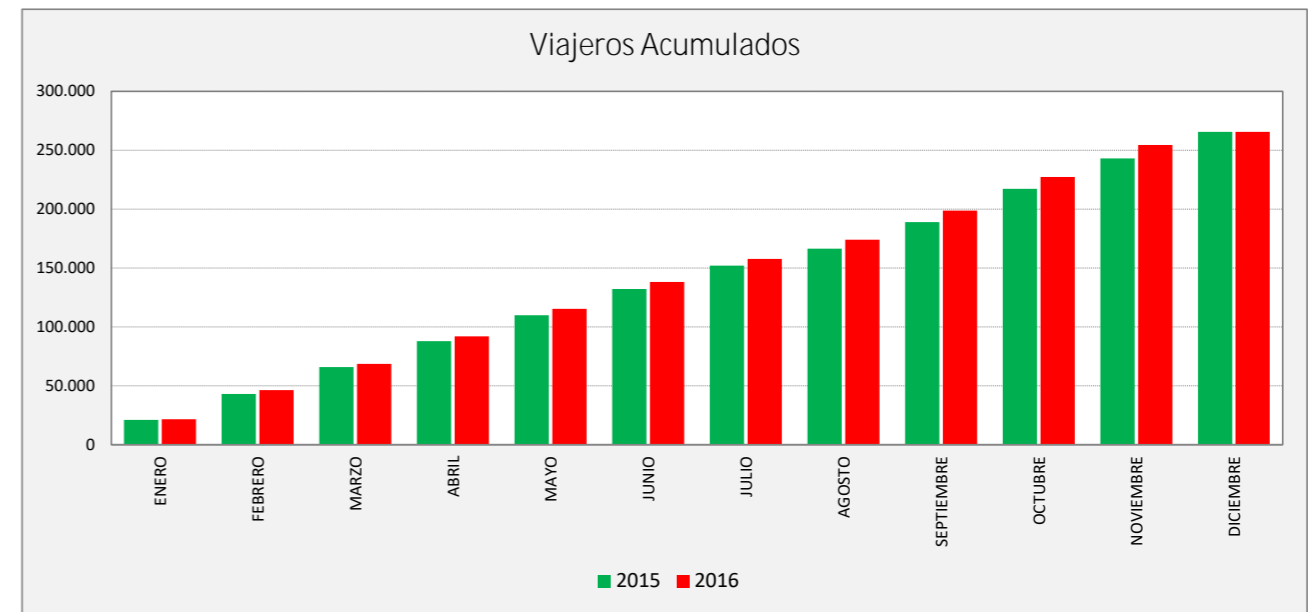

MOVERA - ZARAGOZA

MOVERA	L a V Lab			S Lab			D y F			Mes			Acumulado		
	2015	2016	Variac.	2015	2016	Variac.	2015	2016	Variac.	2015	2016	Variac.	2015	2016	Variac.
ENERO	911	960	5,4%	447	484	8,3%	213	246	15,3%	21.036	21.674	3,0%	21.036	21.674	3,0%
FEBRERO	963	1.035	7,5%	457	459	0,5%	208	263	26,4%	21.928	24.631	12,3%	42.964	46.305	7,8%
MARZO	933	917	-1,7%	460	430	-6,4%	263	293	11,3%	23.001	22.622	-1,6%	65.965	68.927	4,5%
ABRIL	946	937	-0,9%	481	522	8,5%	287	301	4,9%	21.900	23.267	6,2%	87.865	92.194	4,9%
MAYO	923	948	2,7%	420	485	15,4%	249	279	12,1%	22.058	23.527	6,7%	109.923	115.721	5,3%
JUNIO	861	878	2,0%	518	539	4,1%	279	328	17,5%	22.131	22.791	3,0%	132.054	138.512	4,9%
JULIO	748	756	1,0%	428	473	10,4%	257	274	6,7%	19.941	19.080	-4,3%	151.995	157.592	3,7%
AGOSTO	540	584	8,3%	393	405	3,1%	238	241	1,1%	14.329	15.096	5,4%	166.324	172.688	3,8%
SEPTIEMBRE	894	959	7,3%	475	503	5,8%	295	279	-5,3%	22.744	23.374	2,8%	189.068	196.062	3,7%
OCTUBRE	1.096	1.216	10,9%	579	616	6,5%	452	135	-70,1%	28.171	27.420	-2,7%	217.239	223.482	2,9%
NOVIEMBRE	1.119	1.122	0,3%	483	483	-0,2%	256	252	-1,8%	25.846	25.944	0,4%	243.085	249.426	2,6%
DICIEMBRE	934	985	5,5%	509	467	-8,1%	270	247	-8,6%	22.597	22.270	-1,4%	265.682	271.696	2,3%
ACUMULADO	902,4	937,9	3,9%	471,5	496,1	5,2%	270,4	293,6	8,6%	22.140,2	22.641,3	2,3%			

VIJEROS AÑO	
Enero '15	259.532
Febrero	257.656
Marzo	255.578
Abril	255.980
Mayo	260.109
Junio	260.651
Julio	261.383
Agosto	261.467
Septiembre	262.245
Octubre	262.203
Noviembre	265.800
Diciembre	265.682
Enero '16	266.320
Febrero	269.023
Marzo	268.644
Abril	270.011
Mayo	271.480
Junio	272.140
Julio	271.279
Agosto	272.046
Septiembre	272.676
Octubre	271.925
Noviembre	272.023
Diciembre	271.696