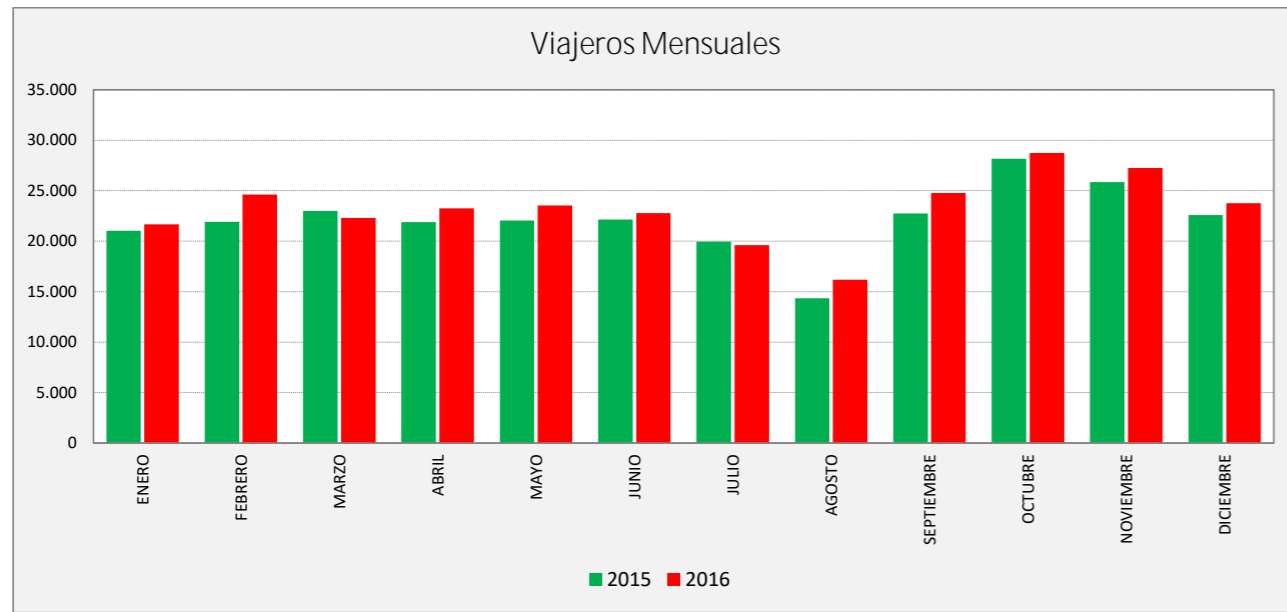

MOVERA - ZARAGOZA

MOVERA	L a V Lab			S Lab			D y F			Mes			Acumulado		
	2015	2016	Variac.	2015	2016	Variac.	2015	2016	Variac.	2015	2016	Variac.	2015	2016	Variac.
ENERO	911	960	5,4%	447	484	8,3%	213	246	15,3%	21.036	21.674	3,0%	21.036	21.674	3,0%
FEBRERO	963	1.035	7,5%	457	459	0,5%	208	263	26,4%	21.928	24.631	12,3%	42.964	46.305	7,8%
MARZO	933	917	-1,7%	460	430	-6,4%	263	293	11,3%	23.001	22.622	-1,6%	65.965	68.927	4,5%
ABRIL	946	937	-0,9%	481	522	8,5%	287	301	4,9%	21.900	23.267	6,2%	87.865	92.194	4,9%
MAYO	923	948	2,7%	420	485	15,4%	249	279	12,1%	22.058	23.527	6,7%	109.923	115.721	5,3%
JUNIO	861	878	2,0%	518	539	4,1%	279	328	17,5%	22.131	22.791	3,0%	132.054	138.512	4,9%
JULIO	748	756	1,0%	428	473	10,4%	257	274	6,7%	19.941	19.080	-4,3%	151.995	157.592	3,7%
AGOSTO	540	584	8,3%	393	405	3,1%	238	241	1,1%	14.329	15.096	5,4%	166.324	172.688	3,8%
SEPTIEMBRE	894	959	7,3%	475	503	5,8%	295	279	-5,3%	22.744	23.374	2,8%	189.068	196.062	3,7%
OCTUBRE	1.096	1.216	10,9%	579	616	6,5%	452	135	-70,1%	28.171	27.420	-2,7%	217.239	223.482	2,9%
NOVIEMBRE	1.119	1.122	0,3%	483	483	-0,2%	256	252	-1,8%	25.846	25.944	0,4%	243.085	249.426	2,6%
DICIEMBRE	934	985	5,5%	509	467	-8,1%	270	247	-8,6%	22.597	22.270	-1,4%	265.682	271.696	2,3%
ACUMULADO	902,4	937,9	3,9%	471,5	496,1	5,2%	270,4	293,6	8,6%	22.140,2	22.641,3	2,3%			

VIJEROS AÑO	
Enero '15	259.532
Febrero	257.656
Marzo	255.578
Abril	255.980
Mayo	260.109
Junio	260.651
Julio	261.383
Agosto	261.467
Septiembre	262.245
Octubre	262.203
Noviembre	265.800
Diciembre	265.682
Enero '16	266.320
Febrero	269.023
Marzo	268.644
Abril	270.011
Mayo	271.480
Junio	272.140
Julio	271.279
Agosto	272.046
Septiembre	272.676
Octubre	271.925
Noviembre	272.023
Diciembre	271.696