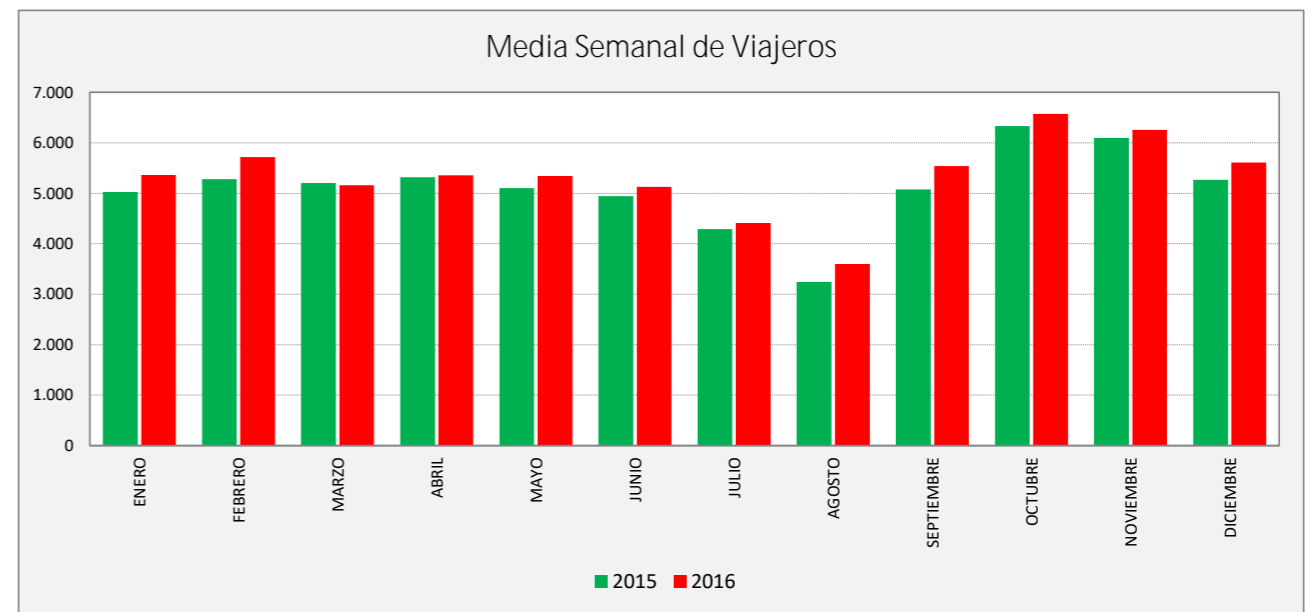

MOVERA - ZARAGOZA

MOVERA	L a V Lab			S Lab			D y F			Mes			Acumulado		
	2015	2016	Variac.	2015	2016	Variac.	2015	2016	Variac.	2015	2016	Variac.	2015	2016	Variac.
ENERO	911	960	5,4%	447	484	8,3%	213	246	15,3%	21.036	21.674	3,0%	21.036	21.674	3,0%
FEBRERO	963	1.035	7,5%	457	459	0,5%	208	263	26,4%	21.928	24.631	12,3%	42.964	46.305	7,8%
MARZO	933	917	-1,7%	460	430	-6,4%	263	293	11,3%	23.001	22.622	-1,6%	65.965	68.927	4,5%
ABRIL	946	937	-0,9%	481	522	8,5%	287	301	4,9%	21.900	23.267	6,2%	87.865	92.194	4,9%
MAYO	923	948	2,7%	420	485	15,4%	249	279	12,1%	22.058	23.527	6,7%	109.923	115.721	5,3%
JUNIO	861	878	2,0%	518	539	4,1%	279	328	17,5%	22.131	22.791	3,0%	132.054	138.512	4,9%
JULIO	748	756	1,0%	428	473	10,4%	257	274	6,7%	19.941	19.080	-4,3%	151.995	157.592	3,7%
AGOSTO	540	584	8,3%	393	405	3,1%	238	241	1,1%	14.329	15.096	5,4%	166.324	172.688	3,8%
SEPTIEMBRE	894	959	7,3%	475	503	5,8%	295	279	-5,3%	22.744	23.374	2,8%	189.068	196.062	3,7%
OCTUBRE	1.096	1.216	10,9%	579	616	6,5%	452	135	-70,1%	28.171	27.420	-2,7%	217.239	223.482	2,9%
NOVIEMBRE	1.119	1.122	0,3%	483	483	-0,2%	256	252	-1,8%	25.846	25.944	0,4%	243.085	249.426	2,6%
DICIEMBRE	934	985	5,5%	509	467	-8,1%	270	247	-8,6%	22.597	22.270	-1,4%	265.682	271.696	2,3%
ACUMULADO	902,4	937,9	3,9%	471,5	496,1	5,2%	270,4	293,6	8,6%	22.140,2	22.641,3	2,3%			

VIJEROS AÑO	
Enero '15	259.532
Febrero	257.656
Marzo	255.578
Abril	255.980
Mayo	260.109
Junio	260.651
Julio	261.383
Agosto	261.467
Septiembre	262.245
Octubre	262.203
Noviembre	265.800
Diciembre	265.682
Enero '16	266.320
Febrero	269.023
Marzo	268.644
Abril	270.011
Mayo	271.480
Junio	272.140
Julio	271.279
Agosto	272.046
Septiembre	272.676
Octubre	271.925
Noviembre	272.023
Diciembre	271.696