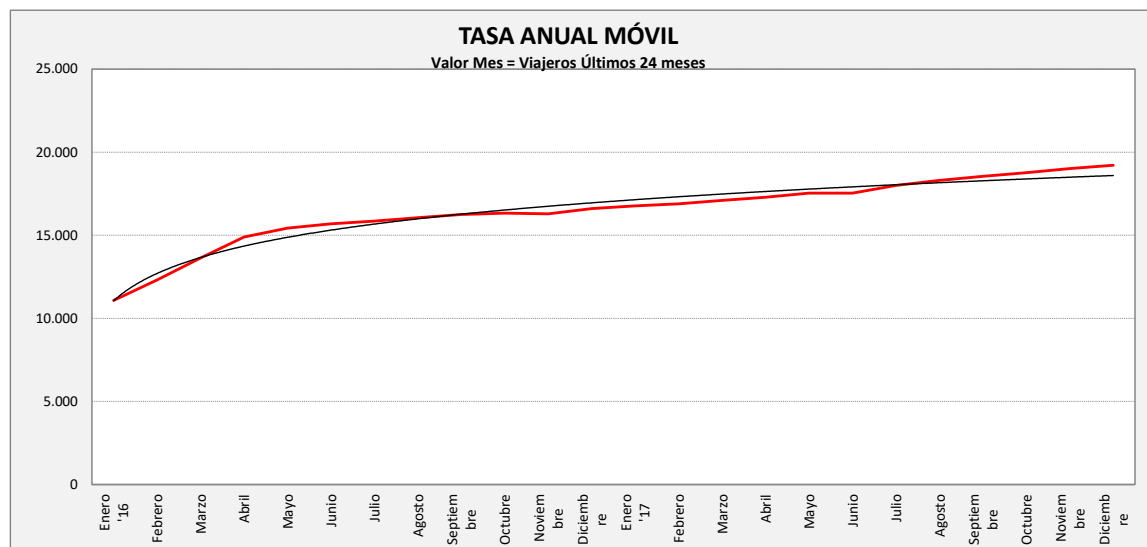

## ZARAGOZA - PINSEQUE

SOBRADIEL LA JOYOSA TORRES DE B.	L a V Lab			S Lab			D y F			Mes			Acumulado		
	2016	2017	Variac.	2016	2017	Variac.	2016	2017	Variac.	2016	2017	Variac.	2016	2017	Variac.
ENERO	48,7	52,2	7,0%	29,4	36,8	25,0%	19,5	20,0	2,6%	1.180	1.338	13,4%	1.180	1.338	13,4%
FEBRERO	46,5	55,3	19,0%	34,5	35,8	3,6%	24,3	24,3	0,0%	1.223	1.346	10,1%	2.403	2.684	11,7%
MARZO	49,0	56,7	15,9%	41,0	32,0	-22,0%	25,6	29,4	15,0%	1.330	1.538	15,6%	3.733	4.222	13,1%
ABRIL	51,9	59,0	13,7%	44,0	39,4	-10,5%	69,0	30,9	-55,3%	1.255	1.447	15,3%	4.988	5.669	13,7%
MAYO	49,5	60,1	21,4%	40,3	39,5	-1,9%	30,5	29,8	-2,3%	1.390	1.643	18,2%	6.378	7.312	14,6%
JUNIO	57,4	59,8	4,3%	48,0	39,8	-17,2%	41,8	29,8	-28,7%	1.640	1.630	-0,6%	8.018	8.942	11,5%
JULIO	59,9	79,4	32,5%	41,2	43,8	6,3%	29,4	39,4	34,0%	1.618	2.087	29,0%	9.636	11.029	14,5%
AGOSTO	48,3	60,5	25,1%	39,0	39,3	0,6%	26,4	33,4	26,5%	1.360	1.656	21,8%	10.996	12.685	15,4%
SEPTIEMBRE	54,9	67,3	22,7%	34,8	34,2	-1,6%	33,8	33,8	0,0%	1.481	1.732	16,9%	12.477	14.417	15,5%
OCTUBRE	55,6	64,4	15,9%	42,4	49,0	15,6%	30,3	33,7	11,1%	1.507	1.724	14,4%	13.984	16.141	15,4%
NOVIEMBRE	48,6	59,7	22,7%	31,5	30,0	-4,8%	22,0	26,8	21,8%	1.257	1.507	19,9%	15.241	17.648	15,8%
DICIEMBRE	55,3	62,1	12,3%	31,4	35,8	14,0%	22,4	27,3	21,5%	1.368	1.567	14,5%	16.609	19.215	15,7%
ACUMULADO	51,5	61,4	19,3%	37,8	38,0	0,3%	28,3	29,6	4,9%						

SEMANA	2016	2017	Variac.
ENERO	285,3	307,5	7,8%
FEBRERO	285,6	326,8	14,4%
MARZO	305,4	336,4	10,2%
ABRIL	377,1	356,3	-5,5%
MAYO	313,6	360,4	14,9%
JUNIO	372,7	359,1	-3,7%
JULIO	362,6	467,5	28,9%
AGOSTO	301,5	366,3	21,5%
SEPTIEMBRE	337,8	394,1	16,7%
OCTUBRE	344,2	394,9	14,7%
NOVIEMBRE	290,0	344,9	18,9%
DICIEMBRE	322,4	362,8	12,5%
AÑO	317,7	364,7	14,81%