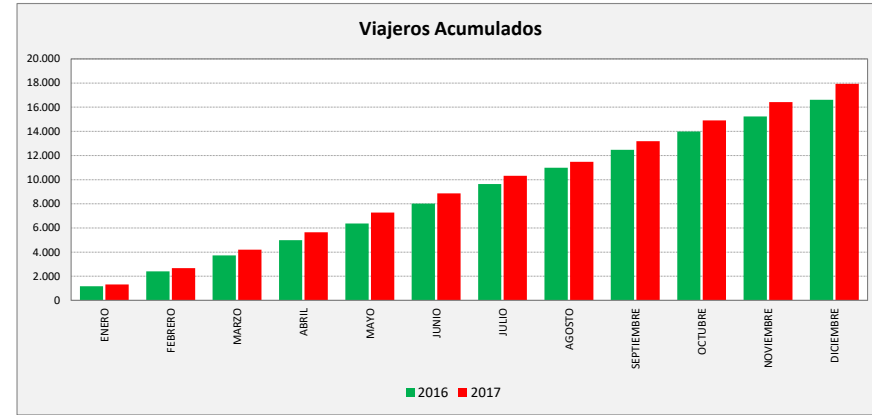

ZARAGOZA - PINSEQUE