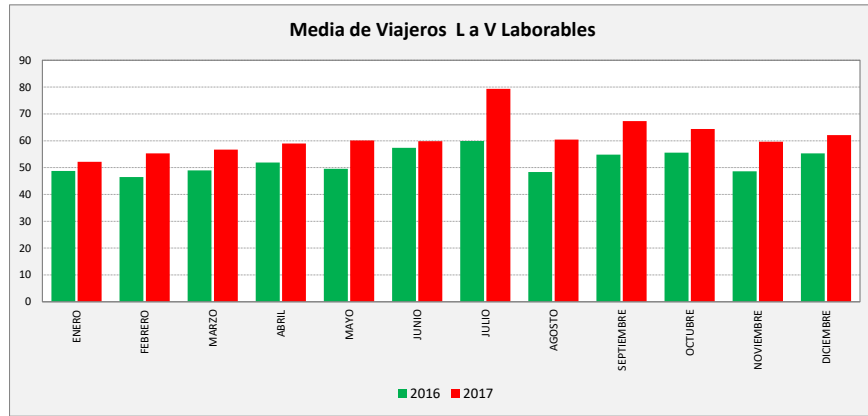

ZARAGOZA - PINSEQUE