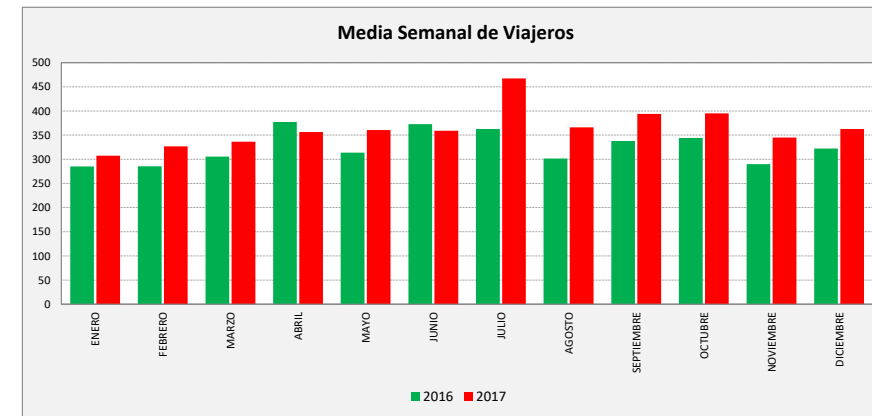

ZARAGOZA - PINSEQUE