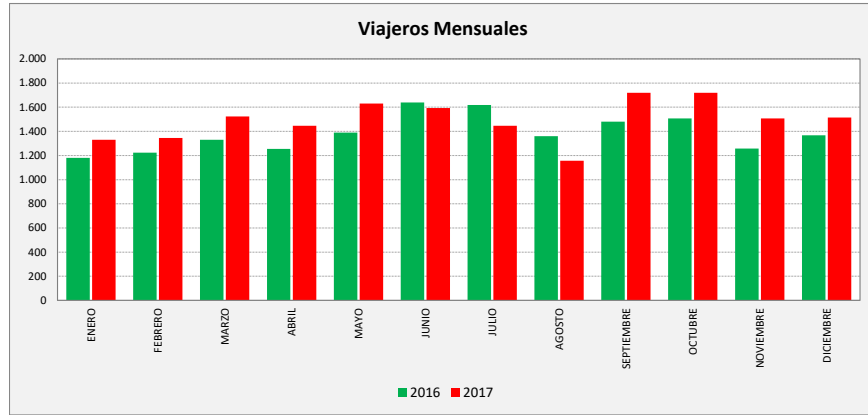

ZARAGOZA - PINSEQUE