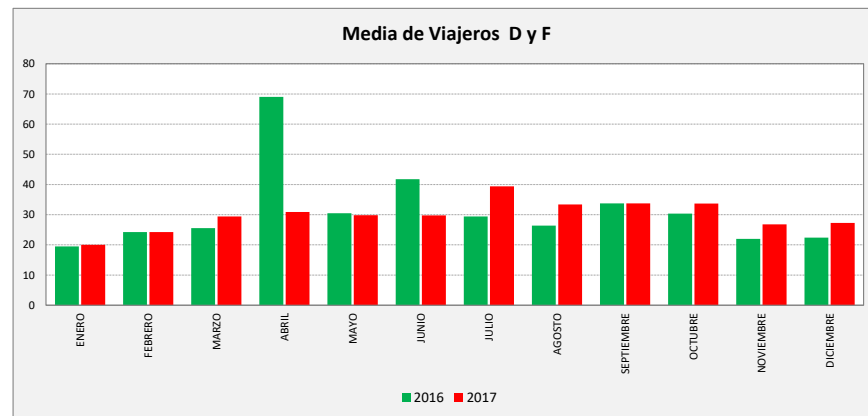

ZARAGOZA - PINSEQUE