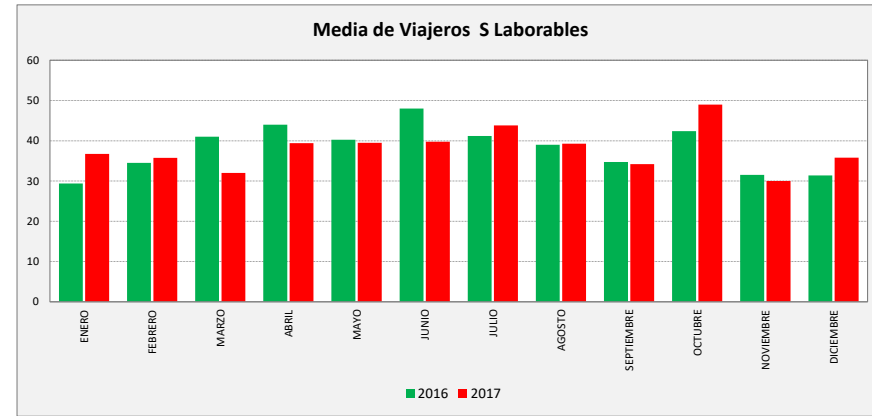

ZARAGOZA - PINSEQUE