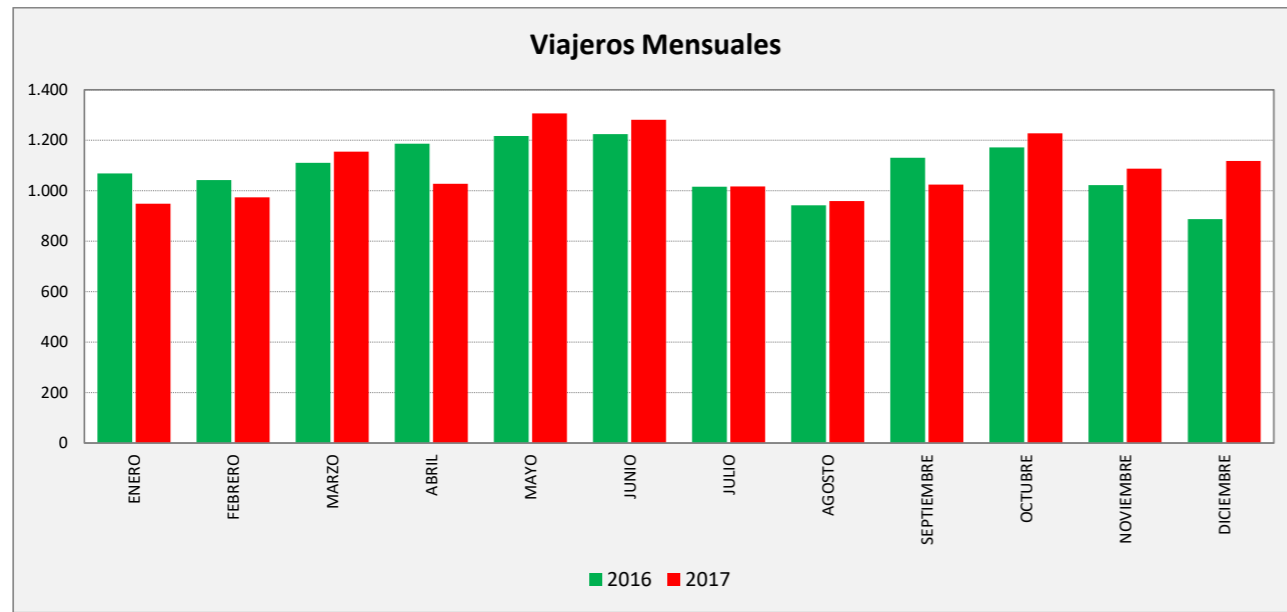

VILLARRAPA - ZARAGOZA