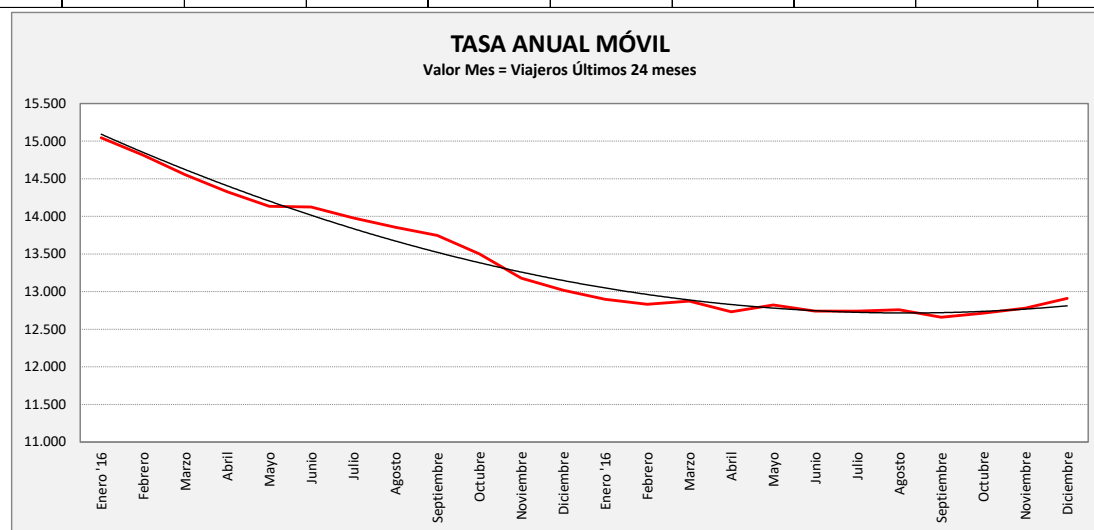

VILLARRAPA - ZARAGOZA

VILLARRAPA	L a V Lab			S Lab			D y F			Mes			Acumulado		
	2016	2017	Variac.	2016	2017	Variac.	2016	2017	Variac.	2016	2017	Variac.	2016	2017	Variac.
ENERO	39,6	34,3	-13,4%	35,0	29,8	-15,0%	22,5	20,6	-8,6%	1.068	949	-11,1%	1.068	949	-11,1%
FEBRERO	38,8	38,4	-0,9%	30,5	31,0	1,6%	24,3	20,5	-15,5%	1.042	974	-6,5%	2.110	1.923	-8,9%
MARZO	39,2	43,5	11,0%	31,0	20,5	-33,9%	26,6	23,0	-13,4%	1.111	1.155	4,0%	3.221	3.078	-4,4%
ABRIL	41,5	44,2	6,5%	42,0	22,6	-46,2%	29,2	20,3	-30,7%	1.186	1.043	-12,1%	4.407	4.121	-6,5%
MAYO	42,9	47,1	9,8%	38,0	35,0	-7,9%	27,3	26,0	-4,9%	1.217	1.306	7,3%	5.624	5.427	-3,5%
JUNIO	42,8	47,1	10,0%	28,8	35,0	21,7%	41,8	26,3	-37,1%	1.224	1.144	-6,5%	6.848	6.571	-4,0%
JULIO	35,1	37,6	6,9%	29,4	24,0	-18,4%	26,2	21,6	-17,6%	1.016	1.017	0,1%	7.864	7.588	-3,5%
AGOSTO	32,5	32,8	0,7%	30,0	26,8	-10,8%	21,2	26,2	23,6%	942	959	1,8%	8.806	8.547	-2,9%
SEPTIEMBRE	38,5	37,0	-4,1%	41,3	30,4	-26,3%	29,5	24,0	-18,6%	1.131	1.031	-8,8%	9.937	9.578	-3,6%
OCTUBRE	42,2	43,2	2,4%	36,2	40,0	10,5%	24,7	29,1	18,1%	1.172	1.227	4,7%	11.109	10.805	-2,7%
NOVIEMBRE	38,2	38,2	-0,1%	26,0	33,3	27,9%	23,0	30,4	32,2%	1.022	1.087	6,4%	12.131	11.892	-2,0%
DICIEMBRE	32,5	43,7	34,3%	29,0	33,4	15,2%	17,7	20,6	16,4%	887	1.018	14,8%	13.018	12.910	-0,8%
ACUMULADO	38,7	40,5	4,8%	33,1	29,9	-9,5%	25,5	23,8	-6,6%						

SEMANA	2016	2017	Variac.
ENERO	251,2	217,3	-13,5%
FEBRERO	245,0	237,8	-2,9%
MARZO	250,6	254,7	1,6%
ABRIL	275,6	256,5	-6,9%
MAYO	275,9	289,7	5,0%
JUNIO	284,7	290,0	1,9%
JULIO	229,1	228,3	-0,3%
AGOSTO	211,0	214,4	1,6%
SEPTIEMBRE	261,0	234,8	-10,0%
OCTUBRE	267,2	280,1	4,9%
NOVIEMBRE	236,5	251,7	6,4%
DICIEMBRE	205,5	265,1	29,0%
AÑO	248,7	251,0	0,95%