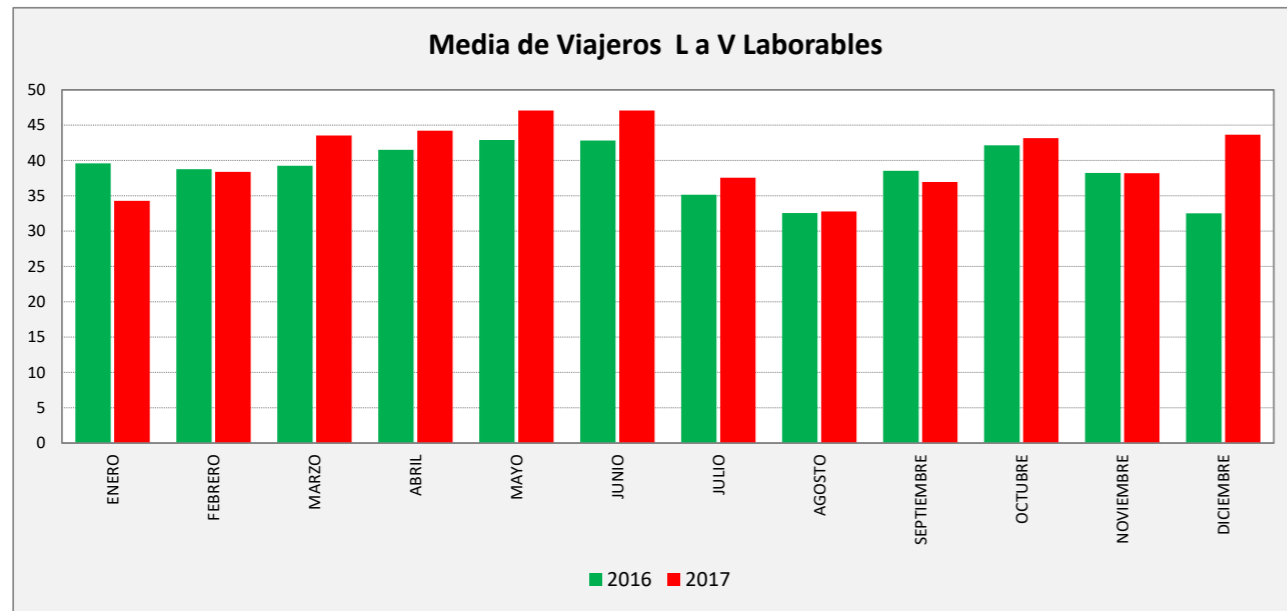

VILLARRAPA - ZARAGOZA