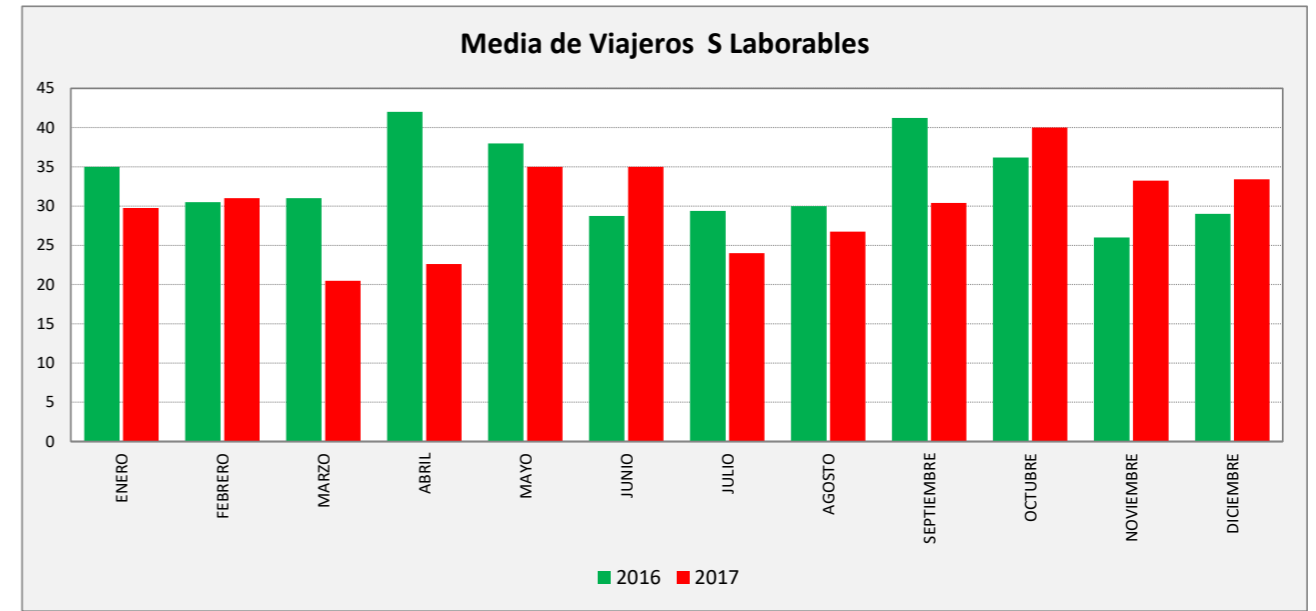

VILLARRAPA - ZARAGOZA