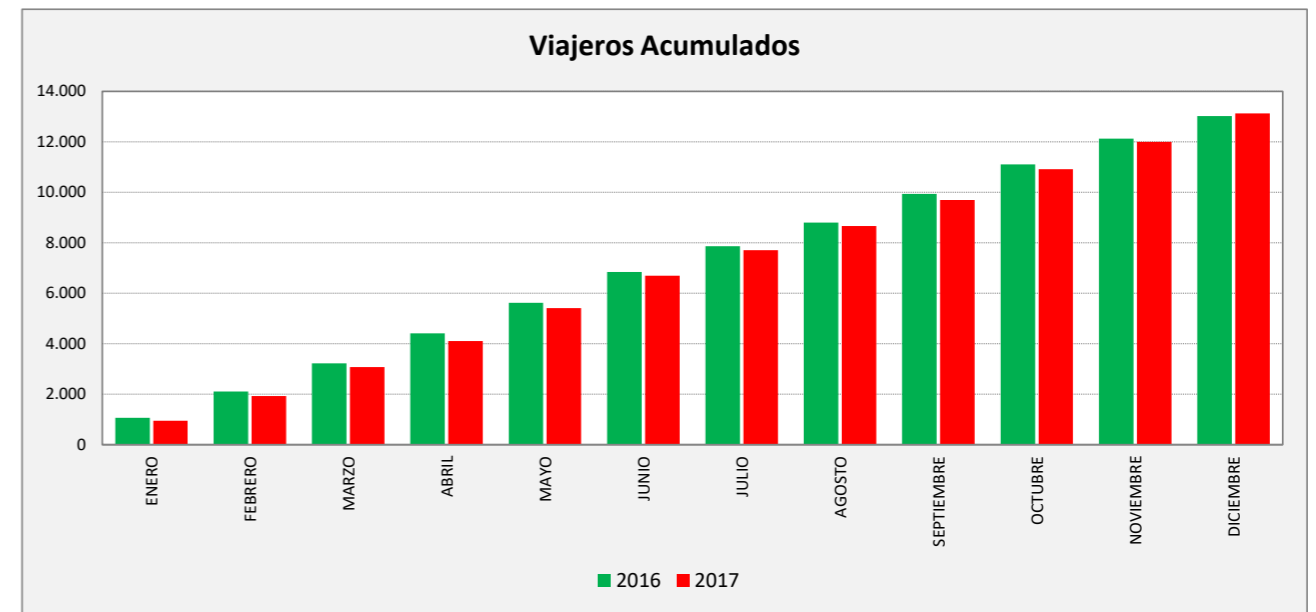

VILLARRAPA - ZARAGOZA