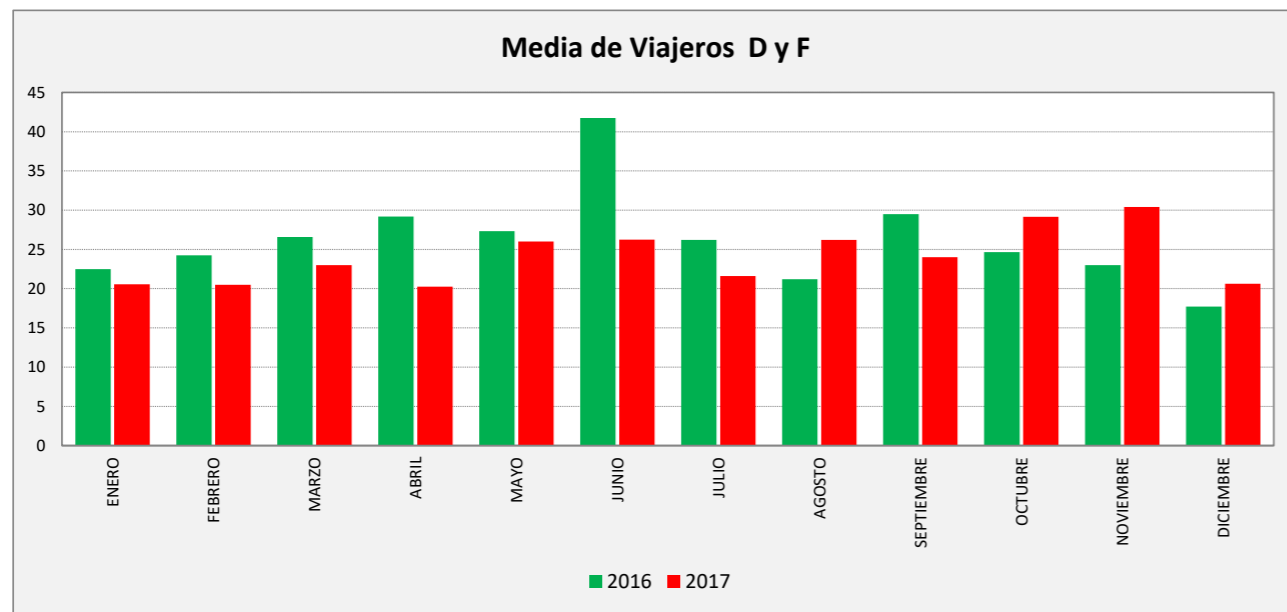

VILLARRAPA - ZARAGOZA