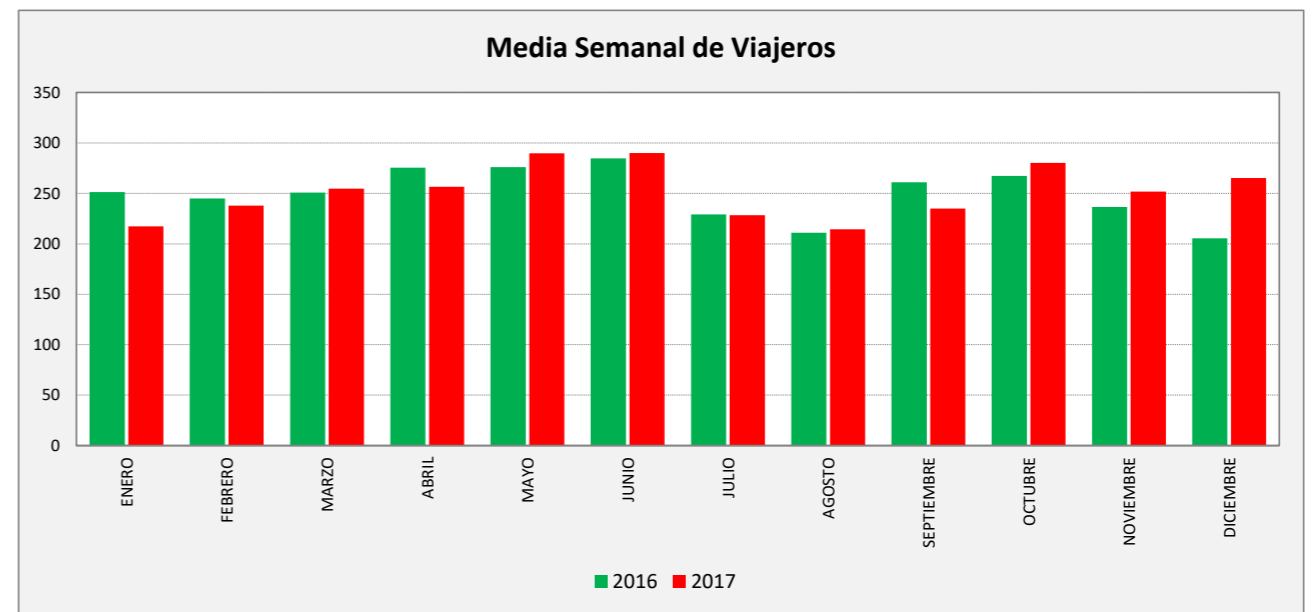

VILLARRAPA - ZARAGOZA