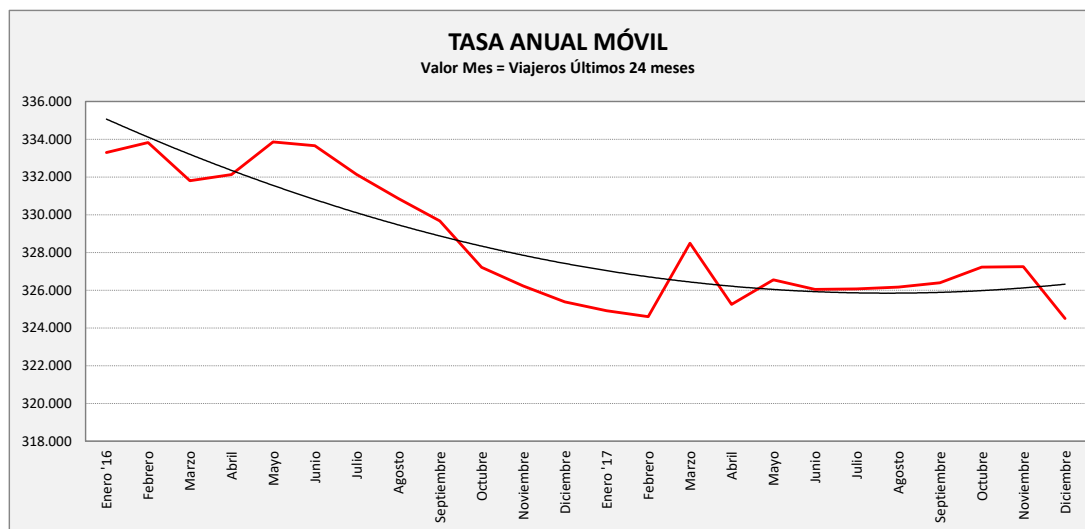

GARRAPINILLOS - ZARAGOZA

GARRAPINILLOS	L a V Lab			S Lab			D y F			Mes			Acumulado		
	2016	2017	Variac.	2016	2017	Variac.	2016	2017	Variac.	2016	2017	Variac.	2016	2017	Variac.
ENERO	1.027,3	968,1	-5,8%	619,4	629,5	1,6%	306,3	263,1	-14,1%	24.379	23.917	-1,9%	24.379	23.917	-1,9%
FEBRERO	1.039,9	1.087,3	4,6%	640,8	656,3	2,4%	360,8	278,5	-22,8%	26.109	25.791	-1,2%	50.488	49.708	-1,5%
MARZO	1.031,7	1.147,6	11,2%	591,7	713,5	20,6%	369,7	343,4	-7,1%	26.103	29.995	14,9%	76.591	79.703	4,1%
ABRIL	1.107,8	1.088,9	-1,7%	753,5	701,6	-6,9%	397,6	373,6	-6,0%	28.295	25.059	-11,4%	104.886	104.762	-0,1%
MAYO	1.138,5	1.155,5	1,5%	746,5	758,0	1,5%	367,3	376,6	2,5%	29.129	30.425	4,4%	134.015	135.187	0,9%
JUNIO	1.099,2	1.119,5	1,8%	770,0	749,5	-2,7%	386,8	336,8	-12,9%	29.566	29.063	-1,7%	163.581	164.250	0,4%
JULIO	1.032,8	1.021,3	-1,1%	691,4	701,0	1,4%	394,0	387,4	-1,7%	27.056	27.075	0,1%	190.637	191.325	0,4%
AGOSTO	860,7	851,3	-1,1%	581,3	610,5	5,0%	335,4	333,8	-0,5%	22.908	23.000	0,4%	213.545	214.325	0,4%
SEPTIEMBRE	1.087,0	1.113,4	2,4%	759,0	788,0	3,8%	360,5	370,5	2,8%	28.679	28.917	0,8%	242.224	243.242	0,4%
OCTUBRE	1.150,2	1.143,4	-0,6%	878,4	919,8	4,7%	499,8	631,6	26,4%	30.366	31.189	2,7%	272.590	274.431	0,7%
NOVIEMBRE	1.103,0	1.064,3	-3,5%	686,3	756,8	10,3%	361,0	374,6	3,8%	27.599	27.628	0,1%	300.189	302.059	0,6%
DICIEMBRE	1.046,9	979,0	-6,5%	609,2	704,8	15,7%	315,9	328,1	3,9%	25.193	24.153	-4,1%	325.382	324.505	-0,3%
ACUMULADO	1.060,0	1.062,3	0,2%	696,4	724,1	4,0%	367,7	371,6	1,1%	27.115					

SEMANA	2016	2017	Variac.
ENERO	5.882,9	5.518,1	-6,2%
FEBRERO	6.032,5	6.125,0	1,5%
MARZO	5.957,1	6.549,0	9,9%
ABRIL	6.512,6	6.299,9	-3,3%
MAYO	6.613,6	6.672,8	0,9%
JUNIO	6.473,9	6.444,1	-0,5%
JULIO	6.090,3	5.998,9	-1,5%
AGOSTO	5.089,2	5.040,1	-1,0%
SEPTIEMBRE	6.372,2	6.497,1	2,0%
OCTUBRE	6.965,3	7.103,6	2,0%
NOVIEMBRE	6.377,6	6.240,2	-2,2%
DICIEMBRE	5.978,6	5.727,5	-4,2%
AÑO	6.191,6	6.194,1	0,04%