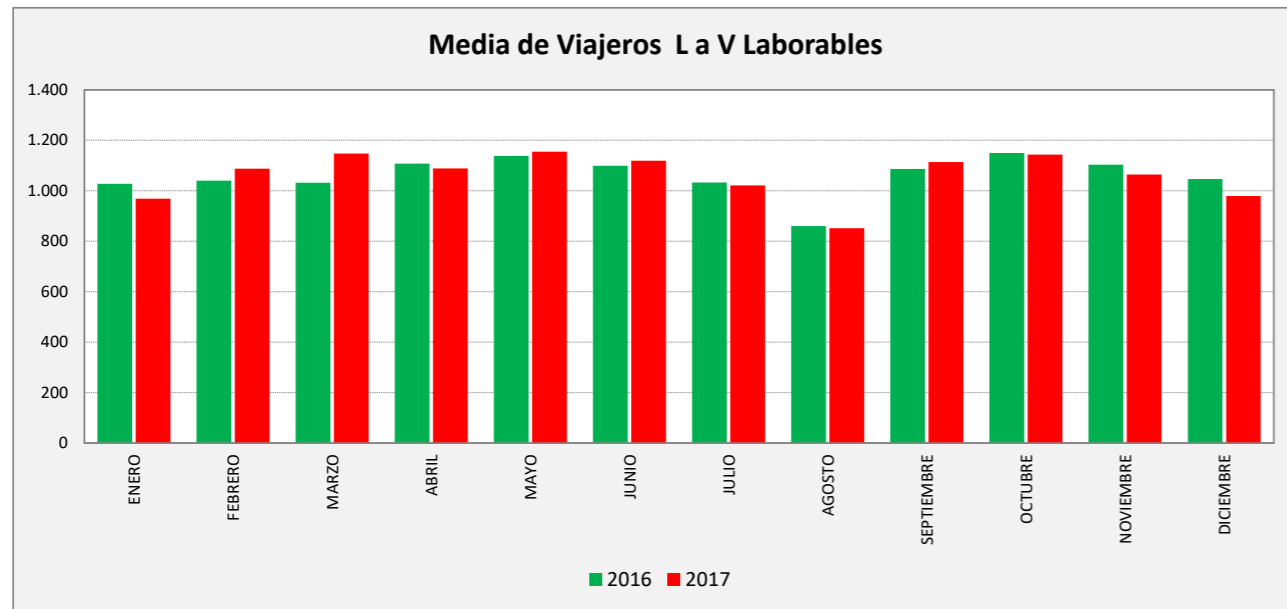

GARRAPINILLOS - ZARAGOZA