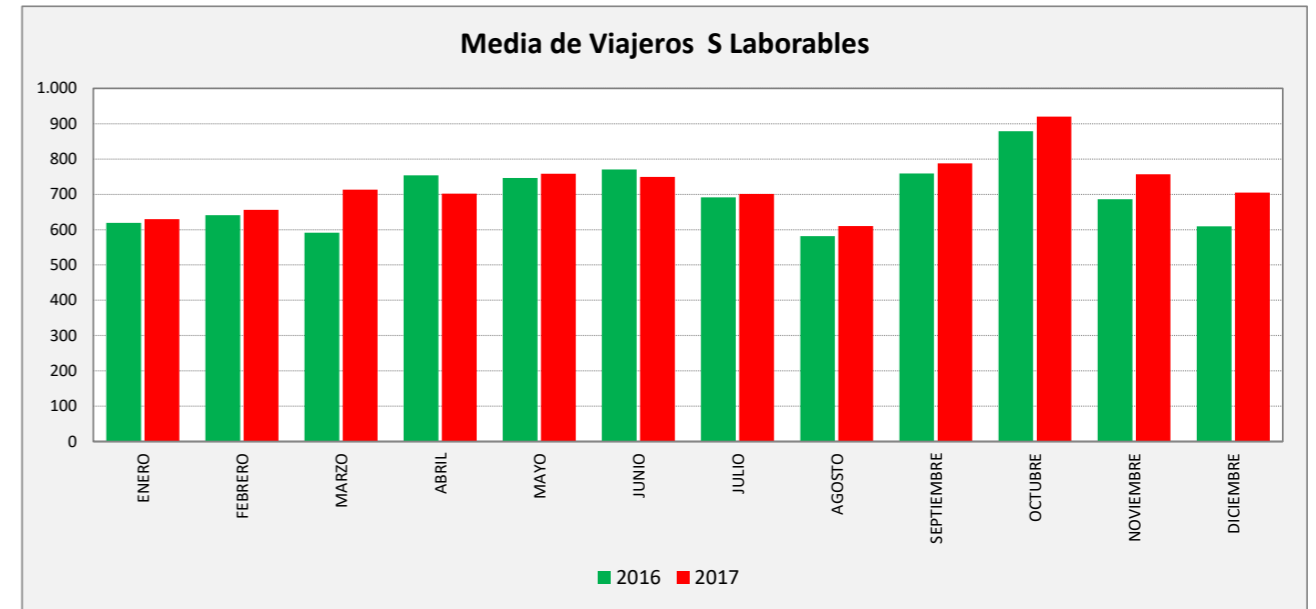

GARRAPINILLOS - ZARAGOZA