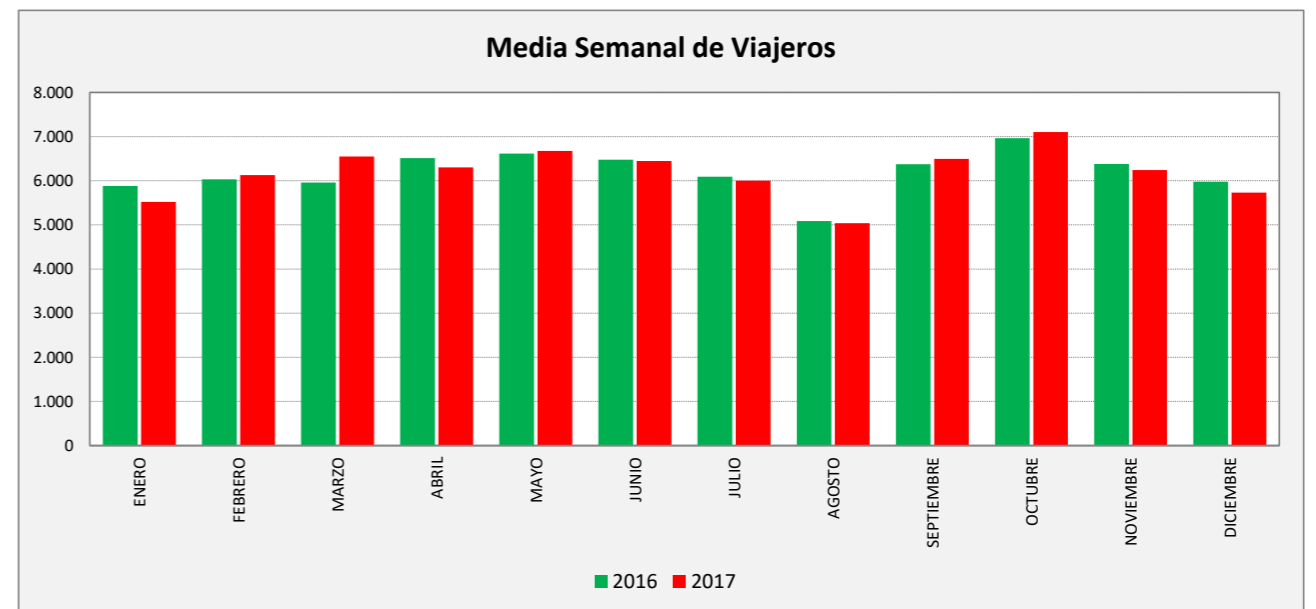

GARRAPINILLOS - ZARAGOZA