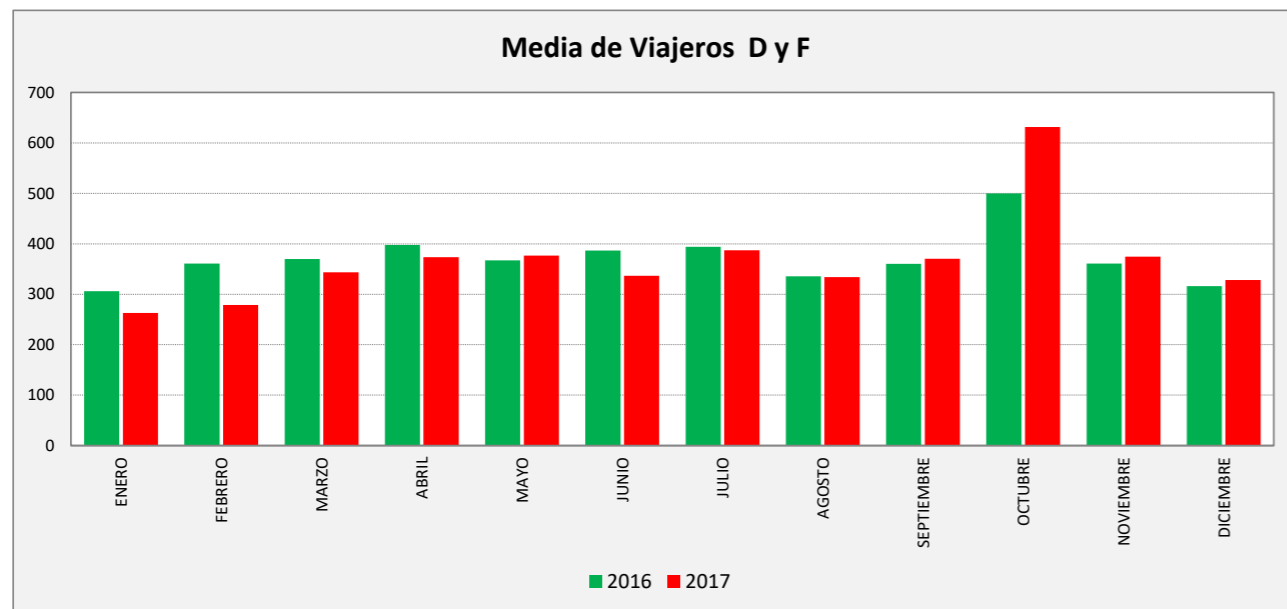

GARRAPINILLOS - ZARAGOZA