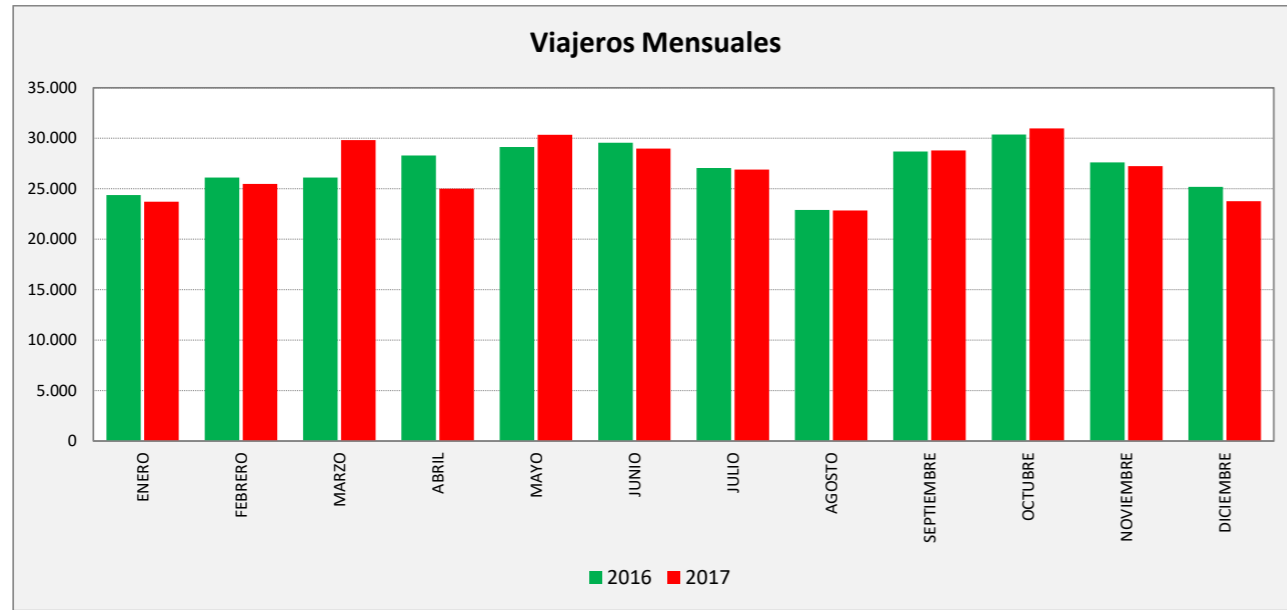

GARRAPINILLOS - ZARAGOZA