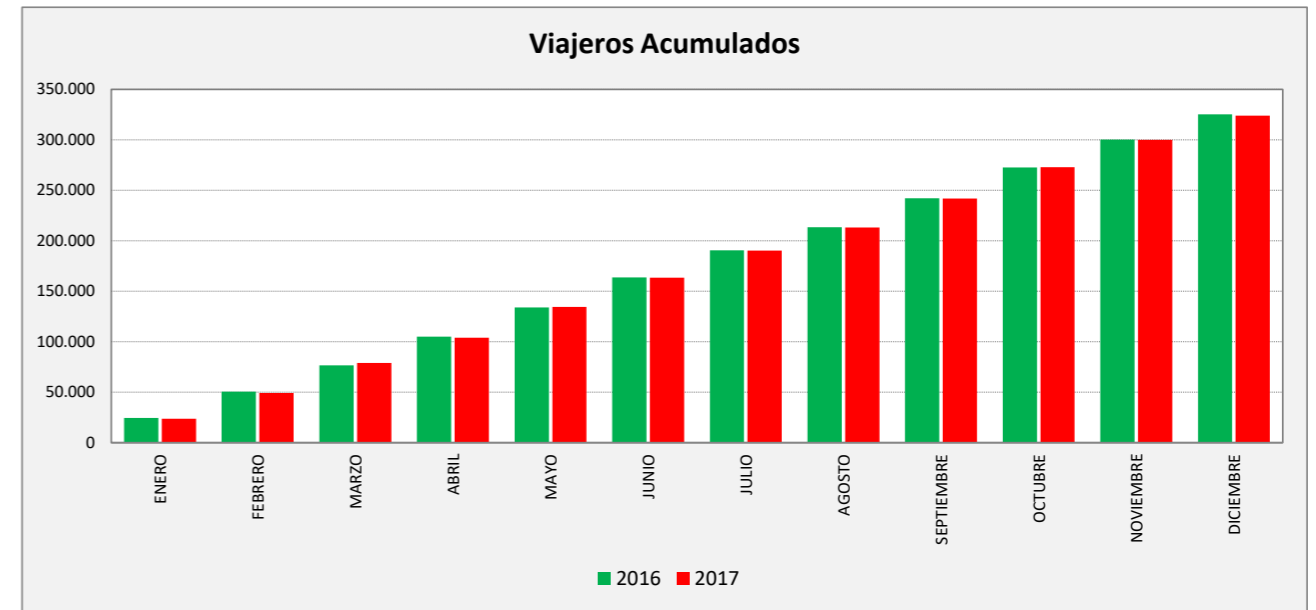

GARRAPINILLOS - ZARAGOZA