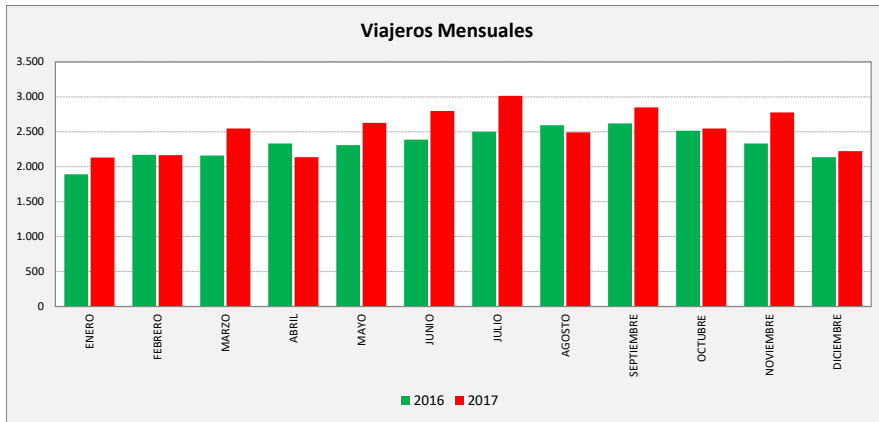

LA MUELA - ZARAGOZA