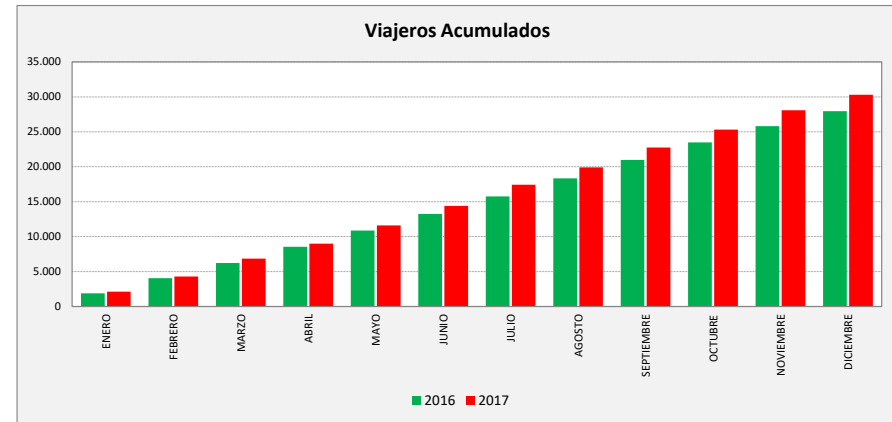

LA MUELA - ZARAGOZA