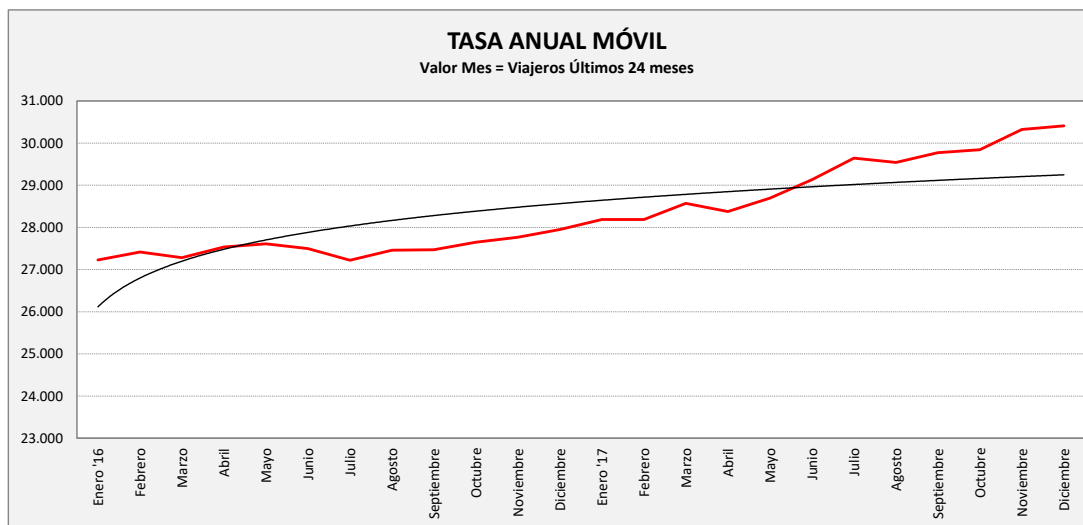

LA MUELA - ZARAGOZA

LA MUELA	L a V Lab			Mes			Acumulado		
	2016	2017	Variac.	2016	2017	Variac.	2016	2017	Variac.
ENERO	105,1	106,6	1,4%	1.892	2.131	12,6%	1.892	2.131	12,6%
FEBRERO	103,3	108,4	4,9%	2.170	2.167	-0,1%	4.062	4.298	5,8%
MARZO	102,9	115,7	12,5%	2.160	2.546	17,9%	6.222	6.844	10,0%
ABRIL	111,1	125,7	13,2%	2.333	2.137	-8,4%	8.555	8.981	5,0%
MAYO	110,0	119,5	8,6%	2.310	2.628	13,8%	10.865	11.609	6,8%
JUNIO	107,2	127,1	18,6%	2.388	2.824	18,3%	13.253	14.433	8,9%
JULIO	119,0	143,5	20,6%	2.500	3.014	20,6%	15.753	17.447	10,8%
AGOSTO	117,9	113,3	-3,9%	2.594	2.493	-3,9%	18.347	19.940	8,7%
SEPTIEMBRE	119,0	135,8	14,0%	2.619	2.851	8,9%	20.966	22.791	8,7%
OCTUBRE	125,8	127,4	1,3%	2.515	2.585	2,8%	23.481	25.376	8,1%
NOVIEMBRE	111,1	132,2	19,0%	2.334	2.810	20,4%	25.815	28.186	9,2%
DICIEMBRE	112,4	123,6	9,9%	2.136	2.224	4,1%	27.951	30.410	8,8%
ACUMULADO	112,1	123,2	9,9%						

SEMANA	2016	2017	Variac.
ENERO	500,6	501,3	0,1%
FEBRERO	492,1	509,8	3,6%
MARZO	489,8	544,5	11,2%
ABRIL	529,1	591,4	11,8%
MAYO	523,9	562,0	7,3%
JUNIO	510,4	598,2	17,2%
JULIO	566,9	675,3	19,1%
AGOSTO	561,5	533,2	-5,1%
SEPTIEMBRE	566,9	638,7	12,7%
OCTUBRE	598,9	599,4	0,1%
NOVIEMBRE	529,3	622,2	17,5%
DICIEMBRE	535,4	581,3	8,6%
AÑO	534,0	579,8	8,57%

VIAJEROS AÑO	
Enero '16	27.227
Febrero	27.417
Marzo	27.280
Abril	27.538
Mayo	27.612
Junio	27.500
Julio	27.222
Agosto	27.459
Septiembre	27.470
Octubre	27.647
Noviembre	27.768
Diciembre	27.951
Enero '17	28.190
Febrero	28.187
Marzo	28.573
Abril	28.377
Mayo	28.695
Junio	29.131
Julio	29.645
Agosto	29.544
Septiembre	29.776
Octubre	29.846
Noviembre	30.322
Diciembre	30.410