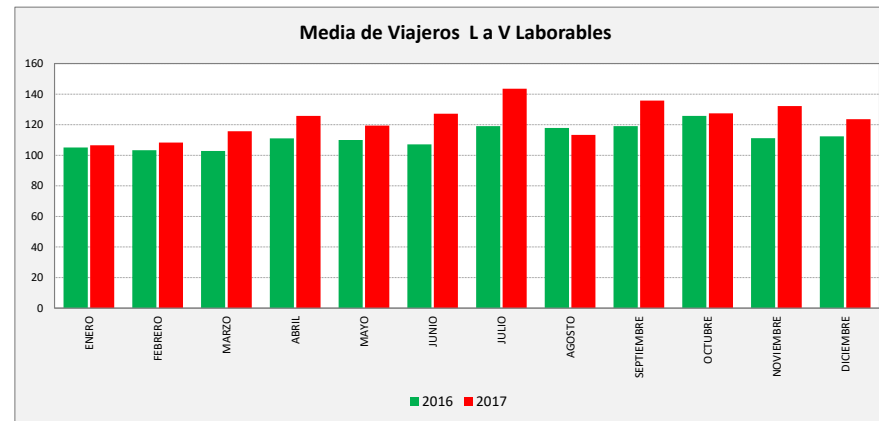

LA MUELA - ZARAGOZA