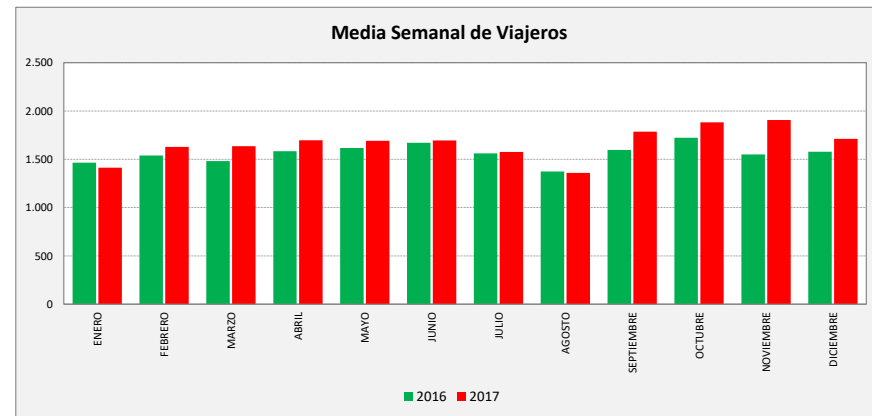

PINA DE EBRO - FUENTES DE EBRO - EL BURGO DE EBRO - ZARAGOZA