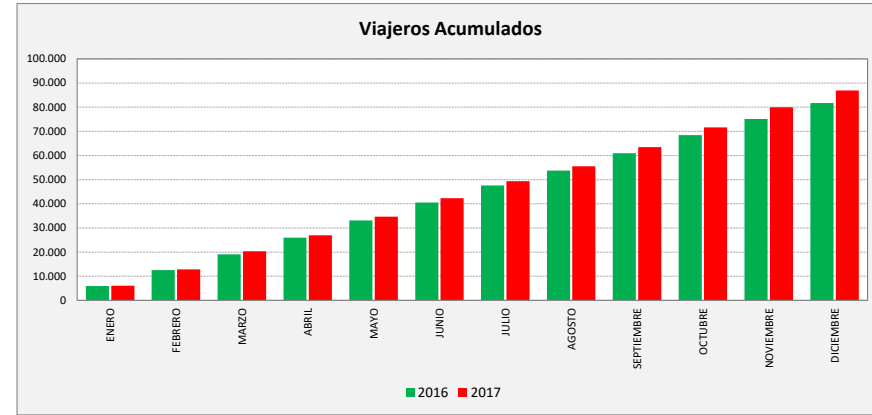

PINA DE EBRO - FUENTES DE EBRO - EL BURGO DE EBRO - ZARAGOZA