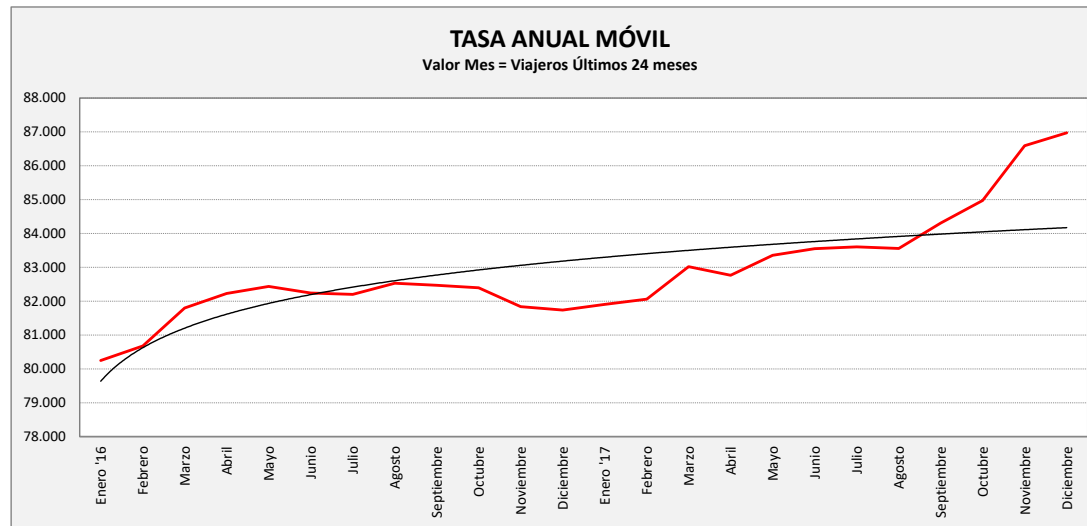

PINA DE EBRO - FUENTES DE EBRO - EL BURGO DE EBRO - ZARAGOZA

CRA. CASTELLÓN	L a V Lab			S Lab			D y F			Mes			Acumulado		
	2016	2017	Variac.	2016	2017	Variac.	2016	2017	Variac.	2016	2017	Variac.	2016	2017	Variac.
ENERO	264,2	256,0	-3,1%	117,2	118,8	1,3%	72,6	70,7	-2,6%	5.923	6.089	2,8%	5.923	6.089	2,8%
FEBRERO	274,5	292,7	6,6%	119,0	133,8	12,4%	91,0	92,8	1,9%	6.605	6.760	2,3%	12.528	12.849	2,6%
MARZO	266,0	294,0	10,5%	111,3	137,5	23,5%	83,3	89,6	7,6%	6.532	7.490	14,7%	19.060	20.339	6,7%
ABRIL	278,9	304,5	9,2%	127,8	145,6	14,0%	104,2	93,0	-10,7%	6.897	6.648	-3,6%	25.957	26.987	4,0%
MAYO	286,1	303,0	5,9%	138,3	141,8	2,5%	94,5	97,4	3,1%	7.129	7.720	8,3%	33.086	34.707	4,9%
JUNIO	296,3	308,1	4,0%	131,0	119,5	-8,8%	104,5	99,3	-5,0%	7.460	7.653	2,6%	40.546	42.360	4,5%
JULIO	277,8	283,8	2,2%	122,0	125,8	3,1%	95,2	91,2	-4,2%	7.022	7.071	0,7%	47.568	49.431	3,9%
AGOSTO	239,6	235,2	-1,9%	124,5	138,0	10,8%	88,8	89,8	1,1%	6.221	6.175	-0,7%	53.789	55.606	3,4%
SEPTIEMBRE	287,3	318,2	10,8%	113,8	169,8	49,3%	93,3	93,0	-0,3%	7.148	7.903	10,6%	60.937	63.509	4,2%
OCTUBRE	295,7	334,0	13,0%	175,8	157,0	-10,7%	113,5	120,9	6,5%	7.487	8.154	8,9%	68.424	71.663	4,7%
NOVIEMBRE	275,6	340,5	23,5%	122,0	148,3	21,5%	93,6	122,8	31,2%	6.744	8.358	23,9%	75.168	80.021	6,5%
DICIEMBRE	288,3	313,2	8,6%	105,0	141,6	34,9%	81,0	75,9	-6,3%	6.570	6.952	5,8%	81.738	86.973	6,4%
ACUMULADO	277,5	298,2	7,4%	126,3	140,2	11,1%	91,6	93,8	2,5%	6.811,5	7.247,8	6,4%			

SEMANA	2016	2017	Variac.
ENERO	1.464,3	1.412,9	-3,5%
FEBRERO	1.538,3	1.629,0	5,9%
MARZO	1.480,7	1.635,0	10,4%
ABRIL	1.584,1	1.696,5	7,1%
MAYO	1.616,8	1.691,4	4,6%
JUNIO	1.670,6	1.695,6	1,5%
JULIO	1.562,0	1.577,1	1,0%
AGOSTO	1.374,7	1.358,8	-1,2%
SEPTIEMBRE	1.596,7	1.785,1	11,8%
OCTUBRE	1.723,0	1.882,5	9,3%
NOVIEMBRE	1.549,7	1.906,9	23,0%
DICIEMBRE	1.577,7	1.711,5	8,5%
AÑO	1.560,2	1.662,5	6,55%