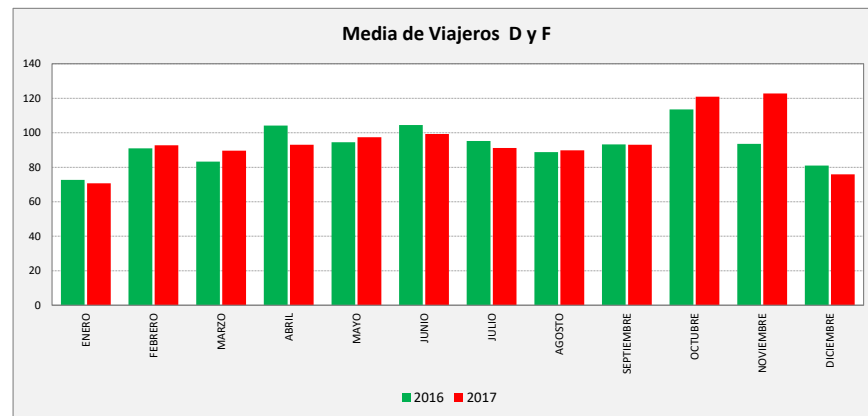

PINA DE EBRO - FUENTES DE EBRO - EL BURGO DE EBRO - ZARAGOZA