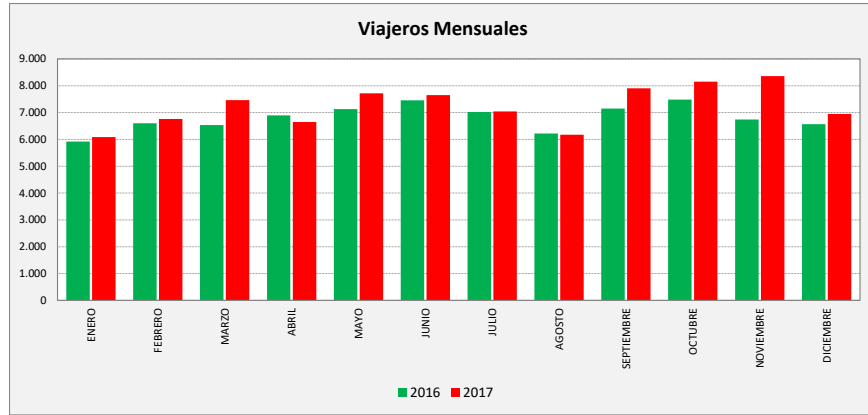

PINA DE EBRO - FUENTES DE EBRO - EL BURGO DE EBRO - ZARAGOZA