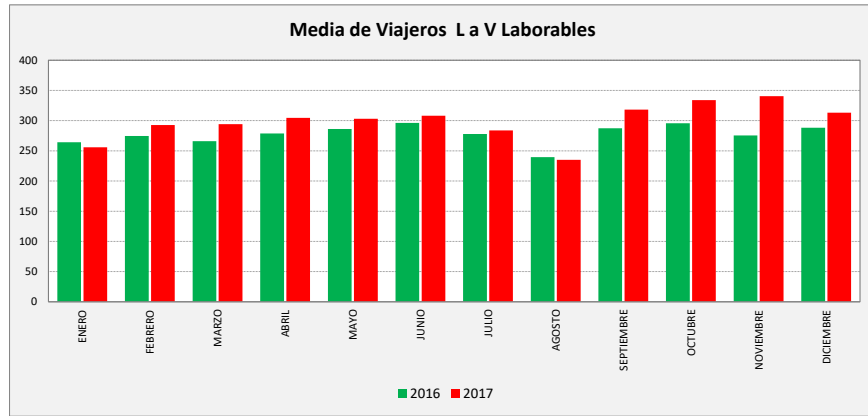

PINA DE EBRO - FUENTES DE EBRO - EL BURGO DE EBRO - ZARAGOZA