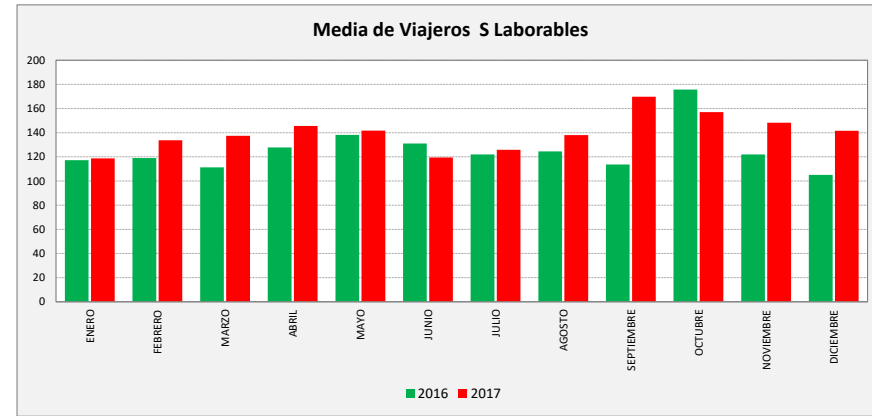

PINA DE EBRO - FUENTES DE EBRO - EL BURGO DE EBRO - ZARAGOZA