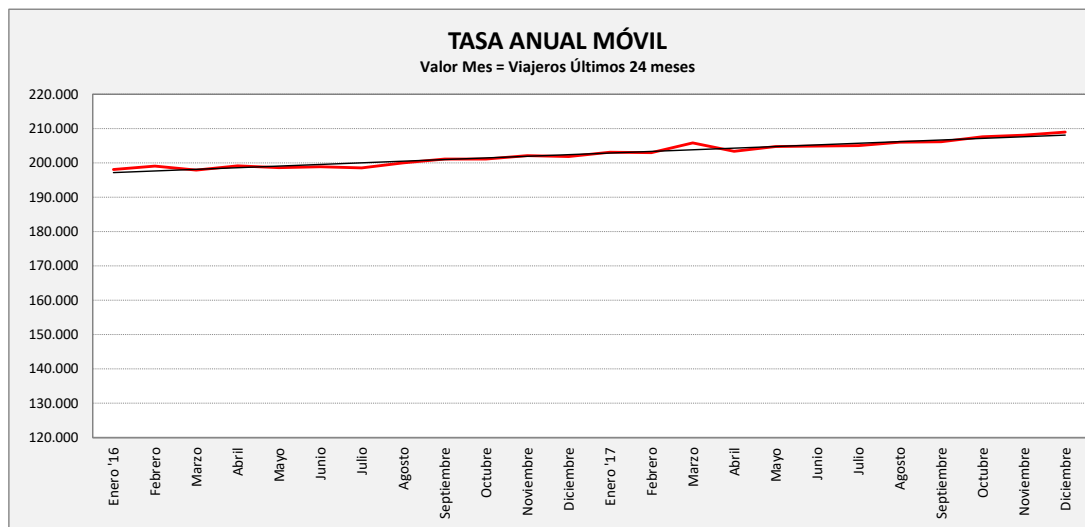

PINA DE EBRO - OSERA DE EBRO - VILLAFRANCA DE EBRO - NUEZ DE EBRO - ALFAJARÍN - LA PUEBLA DE ALFINDÉN - ZARAGOZA

CORREDOR NII	L a V Lab			S Lab			D y F			Mes			Acumulado		
	2016	2017	Variac.	2016	2017	Variac.	2016	2017	Variac.	2016	2017	Variac.	2016	2017	Variac.
ENERO	714,3	704,9	-1,3%	205,0	261,0	27,3%	78,8	86,3	9,6%	14.512	15.745,0	8,5%	14.512	15.745	8,5%
FEBRERO	761,6	789,4	3,6%	224,3	259,5	15,7%	103,0	98,0	-4,9%	17.302	17.217,0	-0,5%	31.814	32.962	3,6%
MARZO	736,3	789,4	7,2%	184,0	291,8	58,6%	88,4	114,4	29,4%	16.633	19.471,0	17,1%	48.447	52.433	8,2%
ABRIL	769,7	780,1	1,4%	251,3	249,2	-0,8%	113,4	93,0	-18,0%	17.735	15.272,0	-13,9%	66.182	67.705	2,3%
MAYO	779,0	796,0	2,2%	216,3	265,5	22,8%	93,2	108,6	16,6%	17.783	19.139,0	7,6%	83.965	86.844	3,4%
JUNIO	774,6	787,8	1,7%	233,3	228,3	-2,1%	116,3	85,8	-26,2%	18.439	18.626,0	1,0%	102.404	105.470	3,0%
JULIO	721,3	717,9	-0,5%	215,0	194,6	-9,5%	79,8	92,8	16,3%	16.622	16.703,0	0,5%	119.026	122.173	2,6%
AGOSTO	543,9	587,3	8,0%	211,0	214,8	1,8%	91,4	94,6	3,5%	13.266	14.266,0	7,5%	132.292	136.439	3,1%
SEPTIEMBRE	762,1	791,4	3,8%	261,0	270,2	3,5%	105,3	101,5	-3,6%	18.262	18.393,0	0,7%	150.554	154.832	2,8%
OCTUBRE	784,8	866,3	10,4%	267,0	256,8	-3,8%	114,7	124,7	8,8%	17.748	19.233,0	8,4%	168.302	174.065	3,4%
NOVIEMBRE	794,9	818,0	2,9%	264,3	260,3	-1,5%	102,4	95,2	-7,0%	18.262	18.734,0	2,6%	186.564	192.799	3,3%
DICIEMBRE	713,6	784,5	9,9%	217,6	244,0	12,1%	93,3	102,8	10,1%	15.299	16.187,0	5,8%	201.863	208.986	3,5%
ACUMULADO	737,8	766,7	3,9%	229,8	248,9	8,3%	96,7	100,2	3,6%	16.821,9	17.415,5	3,5%			

SEMANA	2016	2017	Variac.
ENERO	3.701,0	3.686,4	-0,4%
FEBRERO	3.975,6	4.097,5	3,1%
MARZO	3.797,5	4.150,9	9,3%
ABRIL	4.053,6	4.037,4	-0,4%
MAYO	4.038,4	4.148,5	2,7%
JUNIO	4.063,1	4.043,3	-0,5%
JULIO	3.745,6	3.689,9	-1,5%
AGOSTO	2.911,2	3.097,9	6,4%
SEPTIEMBRE	4.017,0	4.122,4	2,6%
OCTUBRE	4.142,4	4.490,8	8,4%
NOVIEMBRE	4.172,6	4.229,7	1,4%
DICIEMBRE	3.728,3	4.065,3	9,0%
AÑO	3.859,6	3.982,9	3,19%