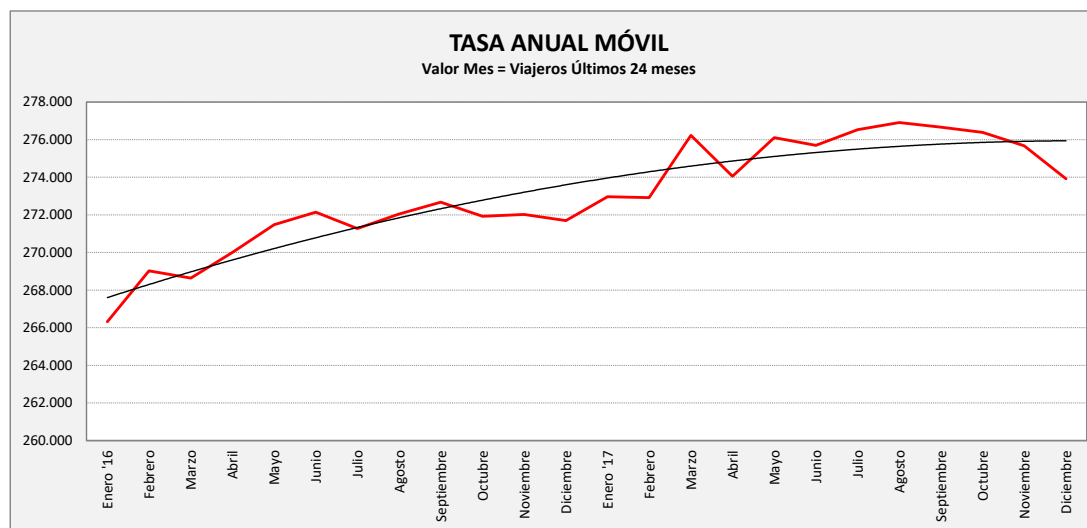

MOVERA - ZARAGOZA

MOVERA	La V Lab			S Lab			D y F			Mes			Acumulado		
	2016	2017	Variac.	2016	2017	Variac.	2016	2017	Variac.	2016	2017	Variac.	2016	2017	Variac.
ENERO	960,3	964,5	0,4%	484,4	513,0	5,9%	245,9	228,0	-7,3%	21.674	22.941	5,8%	21.674	22.941	5,8%
FEBRERO	1.035,3	1.063,5	2,7%	459,0	544,5	18,6%	263,3	283,5	7,7%	24.631	24.582	-0,2%	46.305	47.523	2,6%
MARZO	916,9	1.027,1	12,0%	430,3	494,5	14,9%	292,7	272,0	-7,1%	22.622	25.935	14,6%	68.927	73.458	6,6%
ABRIL	936,9	952,8	1,7%	522,3	503,0	-3,7%	300,8	297,6	-1,1%	23.267	21.093	-9,3%	92.194	94.551	2,6%
MAYO	948,2	1.041,1	9,8%	485,0	528,5	9,0%	279,0	273,4	-2,0%	23.527	25.585	12,2%	115.721	120.136	4,5%
JUNIO	878,4	882,0	0,4%	538,5	470,3	-12,7%	328,0	273,0	-16,8%	22.791	22.376	-1,8%	138.512	142.512	3,5%
JULIO	755,5	788,5	4,4%	472,8	427,2	-9,6%	274,2	245,2	-10,6%	19.080	19.920	4,4%	157.592	162.432	3,6%
AGOSTO	584,3	579,9	-0,7%	404,5	395,8	-2,2%	240,6	225,8	-6,2%	15.096	15.470	7,3%	172.688	177.902	3,9%
SEPTIEMBRE	959,0	941,9	-1,8%	503,0	477,6	-5,0%	279,0	240,0	-14,0%	23.374	23.128	-1,1%	196.062	201.030	3,3%
OCTUBRE	1.215,5	1.082,4	-11,0%	616,0	577,5	-6,3%	135,0	427,7	216,8%	27.420	27.138	4,8%	223.482	228.168	3,5%
NOVIEMBRE	1.122,2	1.052,3	-6,2%	482,5	484,8	0,5%	251,8	236,2	-6,2%	25.944	25.237	-2,8%	249.426	253.405	2,8%
DICIEMBRE	984,9	920,9	-6,5%	467,4	466,0	-0,3%	247,0	200,4	-18,9%	22.270	20.518	-7,9%	271.696	273.923	2,0%
ACUMULADO	937,9	939,3	0,2%	496,1	488,5	-1,5%	293,6	269,0	-8,4%						

SEMANA	2016	2017	Variac.
ENERO	5.360,7	5.340,0	-0,4%
FEBRERO	5.715,6	5.908,5	3,4%
MARZO	5.161,2	5.672,9	9,9%
ABRIL	5.356,4	5.364,3	0,1%
MAYO	5.346,4	5.774,4	8,0%
JUNIO	5.128,8	4.967,0	-3,2%
JULIO	4.410,6	4.448,8	0,9%
AGOSTO	3.485,3	3.411,4	-2,1%
SEPTIEMBRE	5.415,0	5.214,1	-3,7%
OCTUBRE	6.562,4	6.215,0	-5,3%
NOVIEMBRE	6.137,5	5.735,9	-6,5%
DICIEMBRE	5.463,0	5.052,9	-7,5%
AÑO	5.326,8	5.250,1	-1,44%