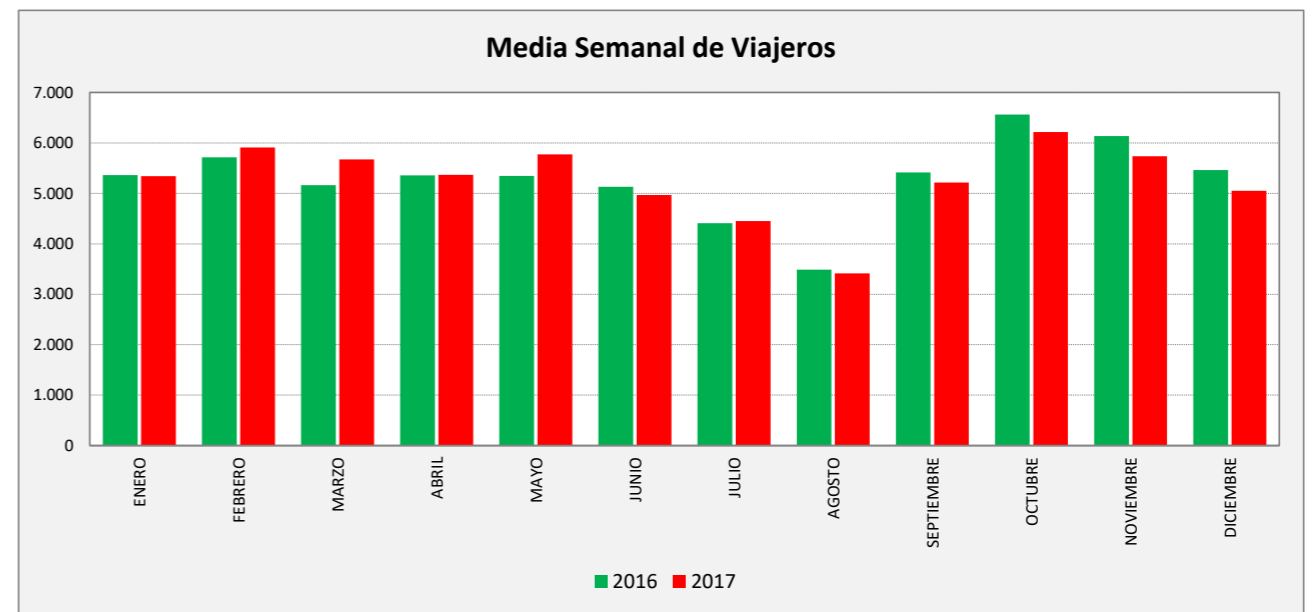

MOVERA - ZARAGOZA