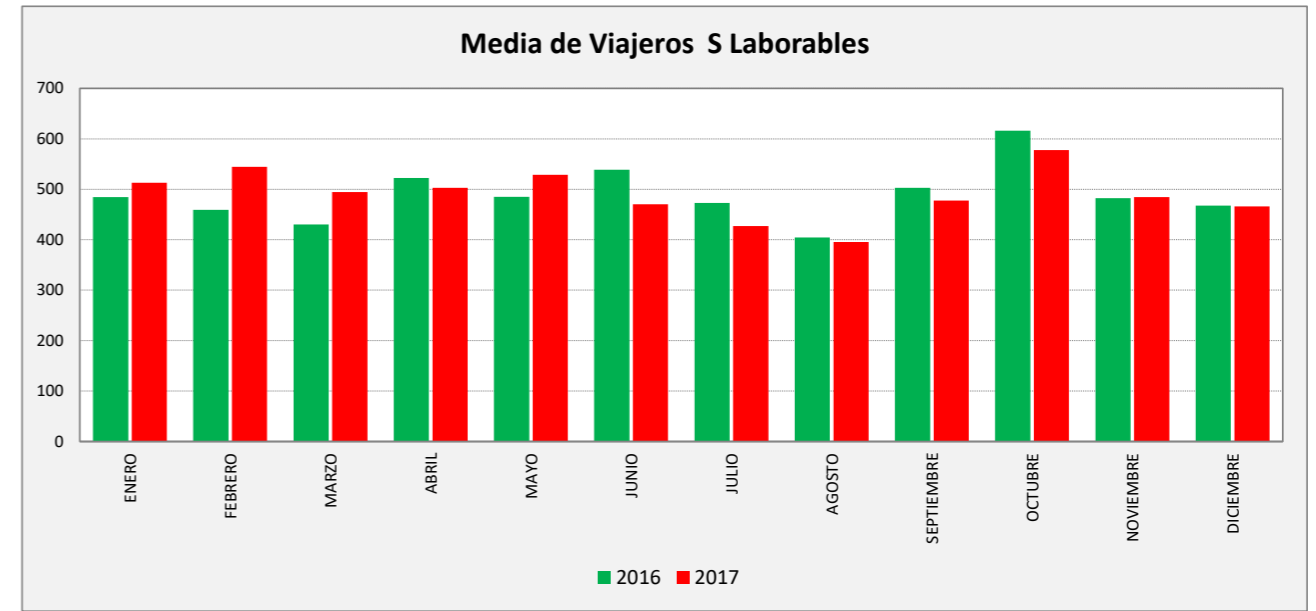

MOVERA - ZARAGOZA