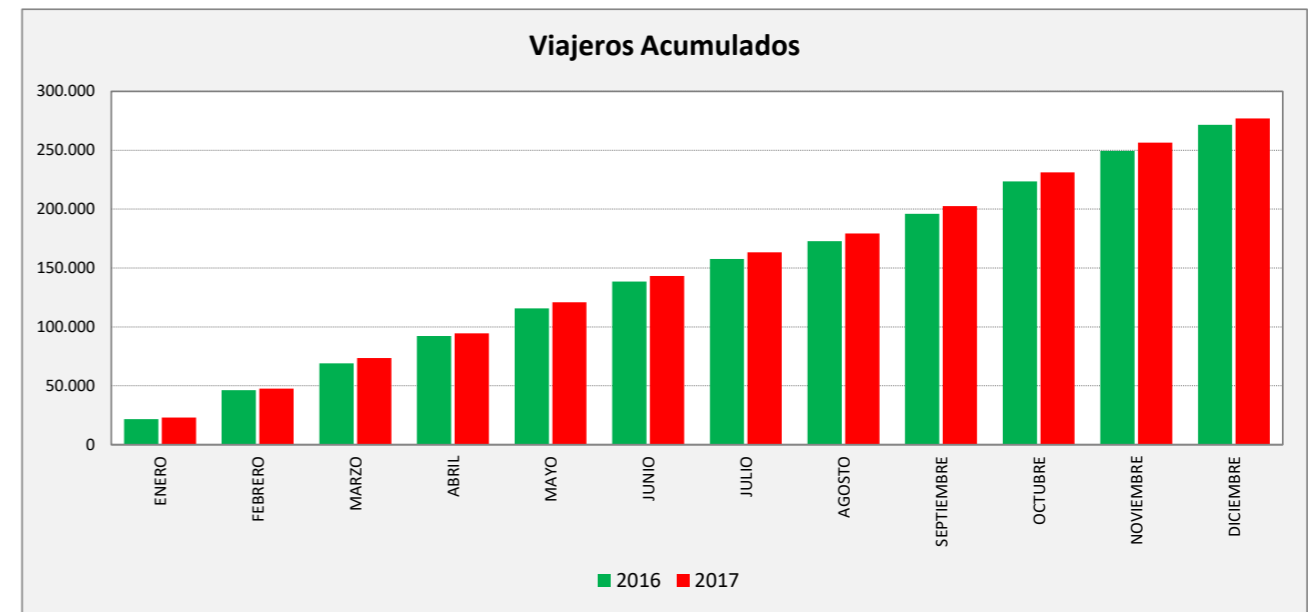

MOVERA - ZARAGOZA