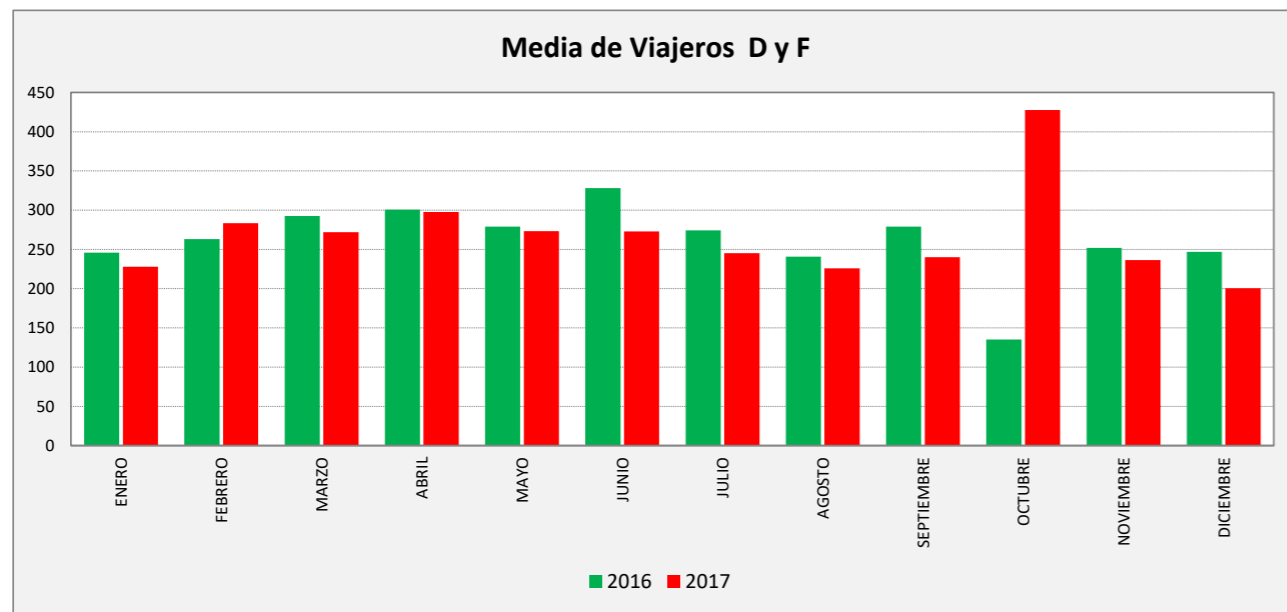

MOVERA - ZARAGOZA