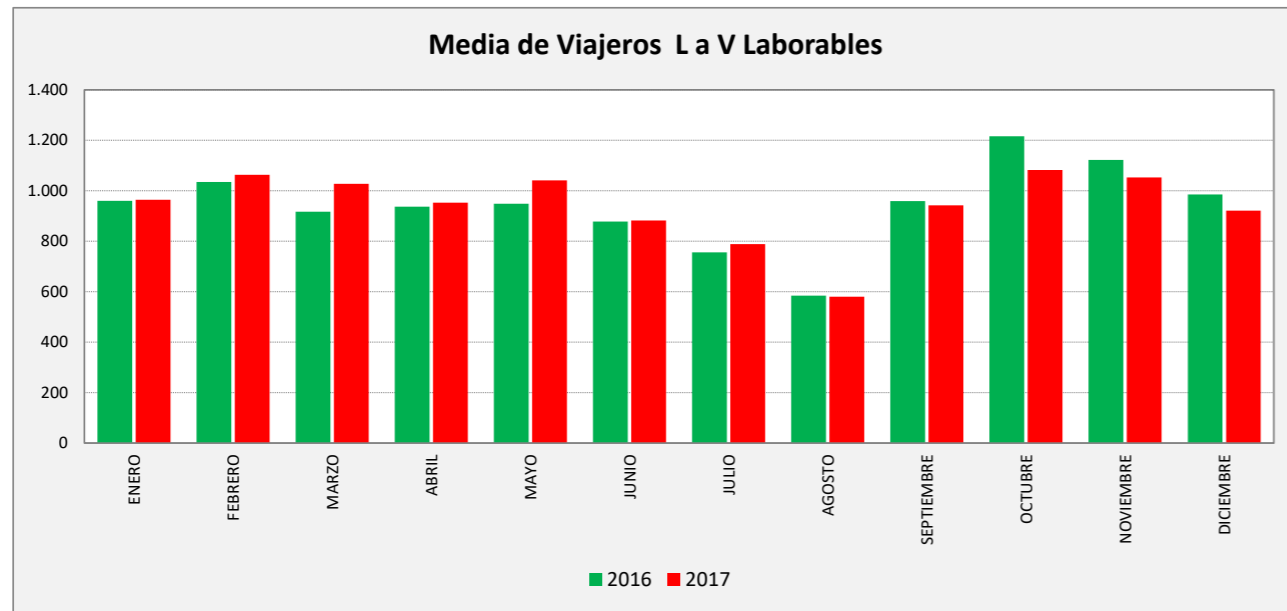

MOVERA - ZARAGOZA