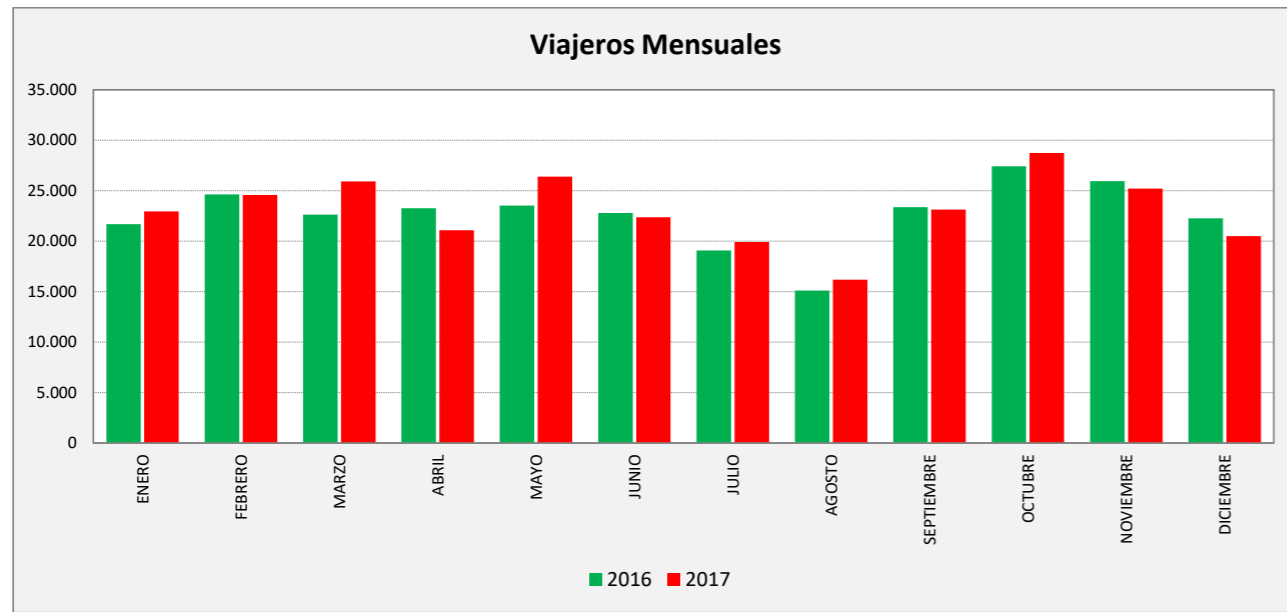

MOVERA - ZARAGOZA