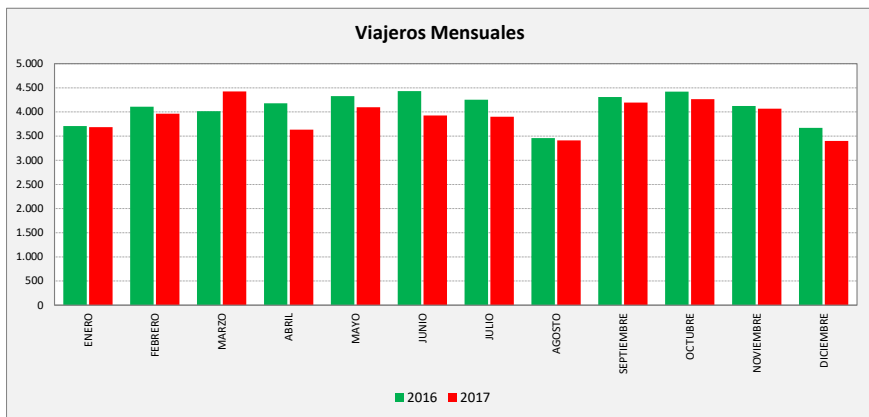

SAN MATEO DE GÁLLEGO - VILLANUEVA DE GÁLLEGO - ZARAGOZA