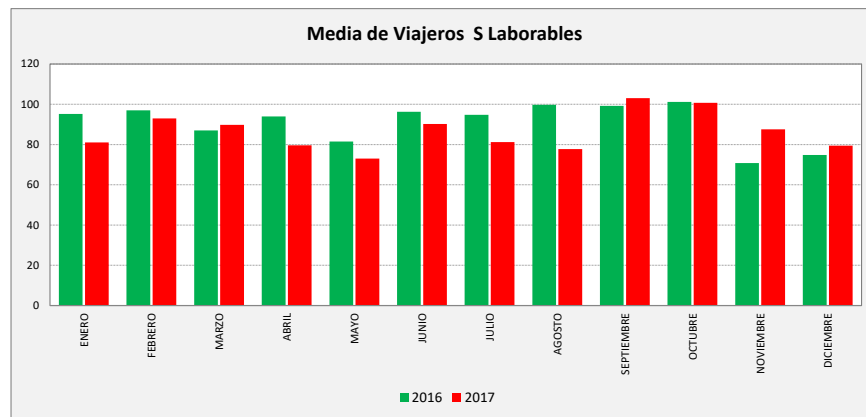

SAN MATEO DE GÁLLEGO - VILLANUEVA DE GÁLLEGO - ZARAGOZA