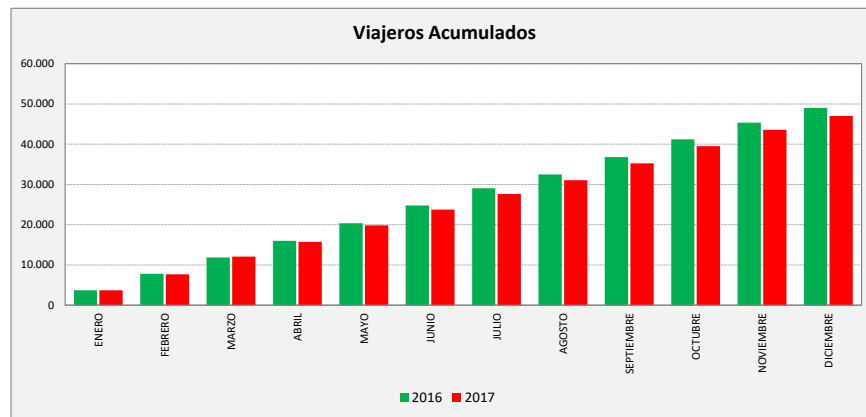

SAN MATEO DE GÁLLEGO - VILLANUEVA DE GÁLLEGO - ZARAGOZA