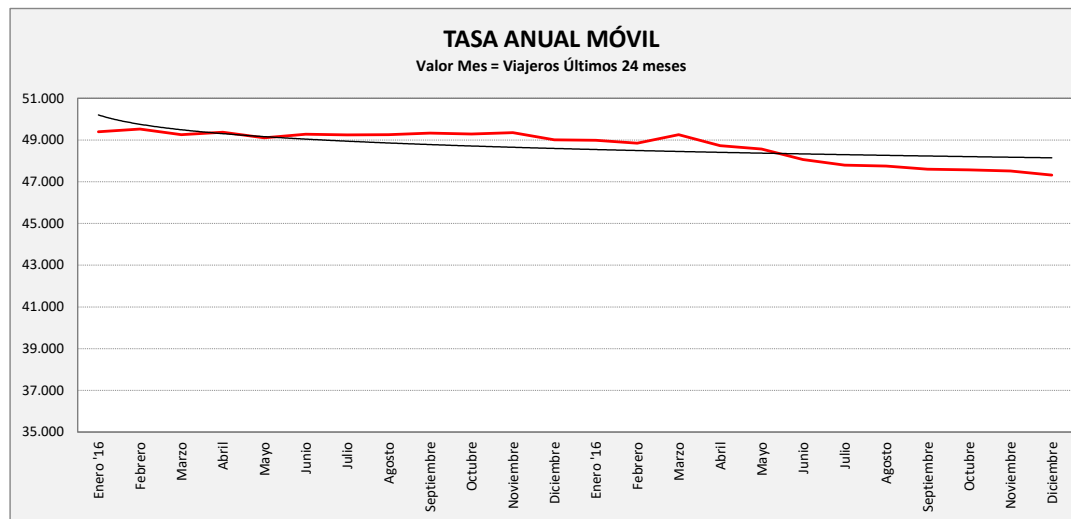

SAN MATEO DE GÁLLEGO - VILLANUEVA DE GÁLLEGO - ZARAGOZA

SAN MATEO DE GÁLLEGO	L a V Lab			S Lab			D y F			Mes			Acumulado		
	2016	2017	Variac.	2016	2017	Variac.	2016	2017	Variac.	2016	2017	Variac.	2016	2017	Variac.
ENERO	153,2	150,9	-1,5%	95,2	81,0	-14,9%	59,3	49,3	-16,8%	3.707	3.686	-0,6%	3.707	3.686	-0,6%
FEBRERO	162,8	167,6	2,9%	97,0	93,0	-4,1%	75,3	60,3	-19,9%	4.108	3.965	-3,5%	7.815	7.651	-2,1%
MARZO	158,0	171,0	8,2%	87,0	89,8	3,2%	62,7	61,0	-2,7%	4.017	4.425	10,2%	11.832	12.076	2,1%
ABRIL	165,3	159,6	-3,4%	94,0	79,6	-15,3%	65,8	65,3	-0,8%	4.179	3.650	-12,7%	16.011	15.726	-1,8%
MAYO	168,0	159,8	-4,9%	81,5	73,0	-10,4%	78,8	58,2	-26,2%	4.329	4.174	-3,6%	20.340	19.900	-2,2%
JUNIO	169,5	151,1	-10,8%	96,3	90,3	-6,2%	78,0	60,3	-22,8%	4.432	3.926	-11,4%	24.772	23.826	-3,8%
JULIO	163,7	151,5	-7,5%	94,8	81,2	-14,3%	69,6	62,8	-9,8%	4.255	3.983	-6,4%	29.027	27.809	-4,2%
AGOSTO	120,9	124,6	3,1%	99,8	77,8	-22,1%	82,8	71,8	-13,3%	3.461	3.423	-1,1%	32.488	31.232	-3,9%
SEPTIEMBRE	166,0	160,4	-3,3%	99,3	103,0	3,8%	66,5	77,5	16,5%	4.309	4.156	-3,6%	36.797	35.388	-3,8%
OCTUBRE	171,4	165,2	-3,6%	101,2	100,8	-0,4%	78,3	80,1	2,3%	4.420	4.385	-0,8%	41.217	39.773	-3,5%
NOVIEMBRE	164,2	162,8	-0,9%	70,8	87,5	23,7%	74,4	60,2	-19,1%	4.124	4.069	-1,3%	45.341	43.842	-3,3%
DICIEMBRE	150,8	141,0	-6,5%	74,8	79,4	6,1%	61,9	58,4	-5,6%	3.672	3.476	-5,3%	49.013	47.318	-3,5%
ACUMULADO	159,5	155,4	-2,5%	91,1	86,3	-5,2%	70,2	63,5	-9,4%						

SEMANA	2016	2017	Variac.
ENERO	897,1	853,5	-4,9%
FEBRERO	964,9	958,2	-0,7%
MARZO	916,2	971,8	6,1%
ABRIL	961,9	913,9	-5,0%
MAYO	979,3	899,1	-8,2%
JUNIO	999,3	877,8	-12,2%
JULIO	960,0	873,9	-9,0%
AGOSTO	777,4	755,7	-2,8%
SEPTIEMBRE	971,1	956,6	-1,5%
OCTUBRE	1.013,8	979,9	-3,3%
NOVIEMBRE	945,1	929,9	-1,6%
DICIEMBRE	869,1	817,2	-6,0%
AÑO	936,9	898,5	-4,10%