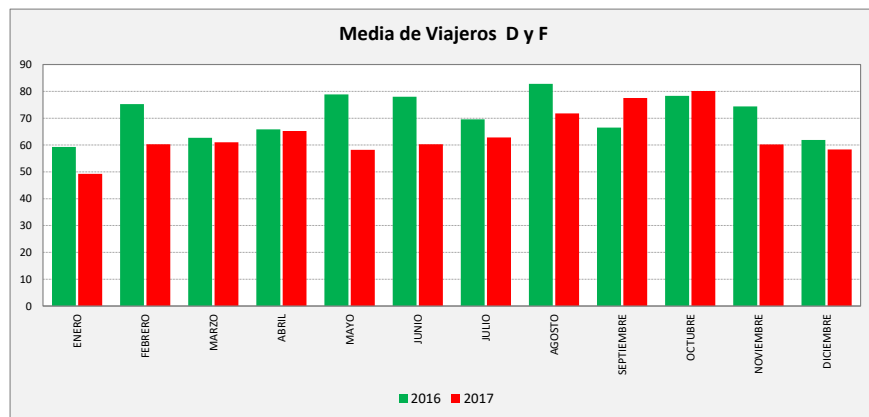

SAN MATEO DE GÁLLEGO - VILLANUEVA DE GÁLLEGO - ZARAGOZA