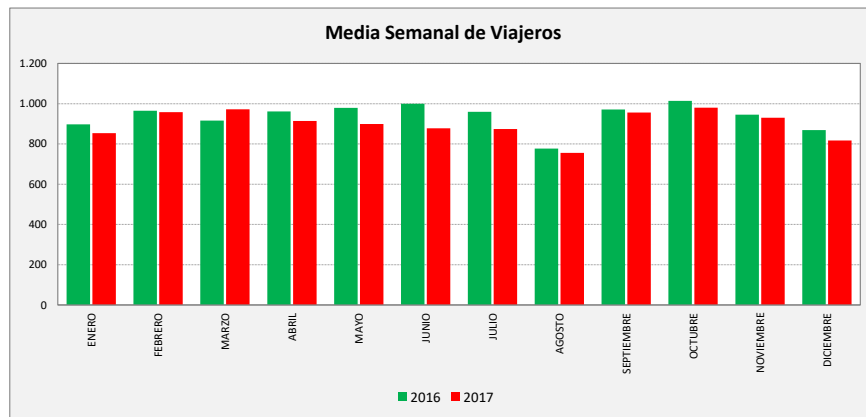

SAN MATEO DE GÁLLEGO - VILLANUEVA DE GÁLLEGO - ZARAGOZA