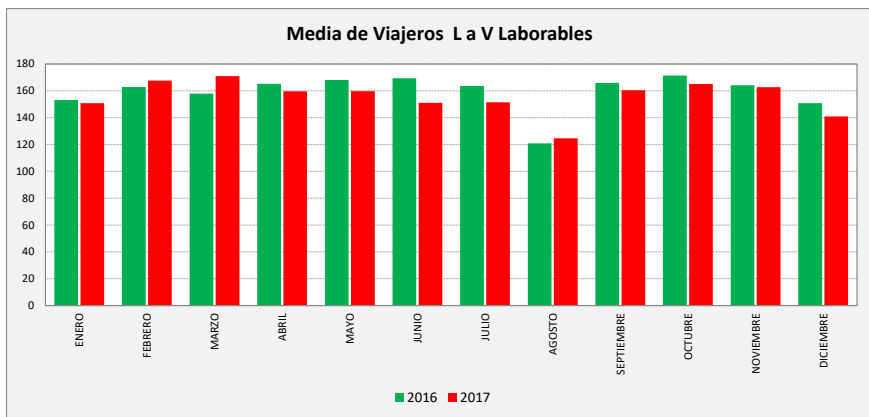

SAN MATEO DE GÁLLEGO - VILLANUEVA DE GÁLLEGO - ZARAGOZA