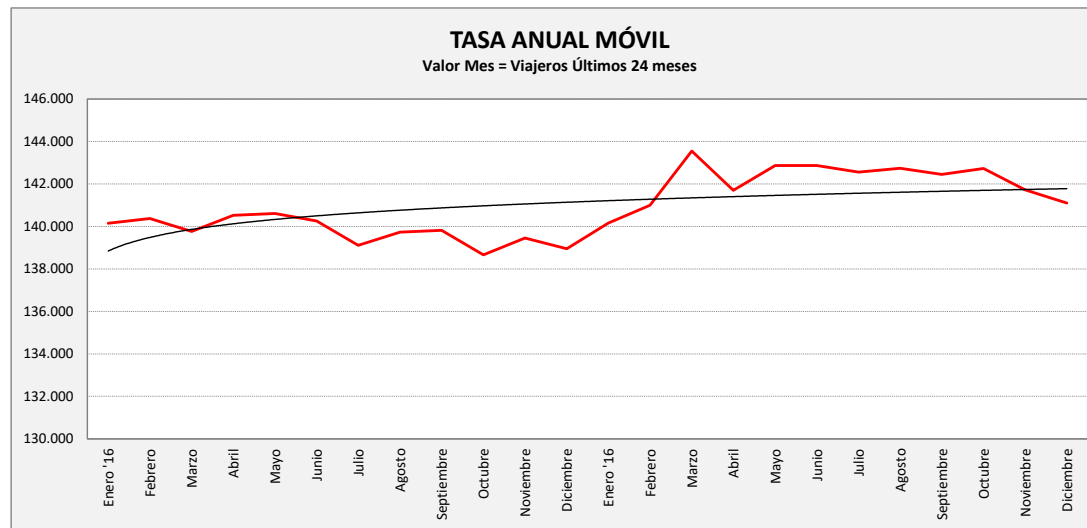

ZUERA - VILLANUEVA DE GÁLLEGO - ZARAGOZA

ZUERA VILLANUEVA	L a V Lab			Mes			Acumulado		
	2016	2017	Variac.	2016	2017	Variac.	2016	2017	Variac.
ENERO	558,9	564,5	1,0%	10.071	11.288	12,1%	10.071	11.288	12,1%
FEBRERO	560,6	630,9	12,5%	11.810	12.646	7,1%	21.881	23.934	9,4%
MARZO	537,3	630,7	17,4%	11.324	13.875	22,5%	33.205	37.809	13,9%
ABRIL	566,3	591,0	4,4%	11.892	10.047	-15,5%	45.097	47.856	6,1%
MAYO	584,5	610,2	4,4%	12.275	13.435	9,5%	57.372	61.291	6,8%
JUNIO	564,2	564,1	0,0%	12.411	12.410	0,0%	69.783	73.701	5,6%
JULIO	520,3	505,7	-2,8%	10.927	10.619	-2,8%	80.710	84.320	4,5%
AGOSTO	402,4	410,8	2,1%	8.852	9.037	2,1%	89.562	93.357	4,2%
SEPTIEMBRE	586,3	600,4	2,4%	12.899	12.609	-2,2%	102.461	105.966	3,4%
OCTUBRE	634,6	648,5	2,2%	12.691	12.970	2,2%	115.152	118.936	3,3%
NOVIEMBRE	629,7	581,7	-7,6%	13.224	12.215	-7,6%	128.376	131.151	2,2%
DICIEMBRE	556,4	552,7	-0,7%	10.571	9.949	-5,9%	138.947	141.100	1,5%
ACUMULADO	557,7	573,4	2,8%						

SEMANA	2016	2017	Variac.
ENERO	2.661,6	2.655,7	-0,2%
FEBRERO	2.669,6	2.968,3	11,2%
MARZO	2.558,9	2.967,3	16,0%
ABRIL	2.696,8	2.780,6	3,1%
MAYO	2.783,7	2.871,1	3,1%
JUNIO	2.686,8	2.654,0	-1,2%
JULIO	2.478,0	2.379,1	-4,0%
AGOSTO	1.916,2	1.932,9	0,9%
SEPTIEMBRE	2.792,2	2.825,0	1,2%
OCTUBRE	3.021,9	3.051,1	1,0%
NOVIEMBRE	2.998,9	2.736,7	-8,7%
DICIEMBRE	2.649,6	2.600,5	-1,9%
AÑO	2.655,8	2.697,9	1,59%

VIAJEROS AÑO	
Enero '16	140.150
Febrero	140.371
Marzo	139.760
Abril	140.522
Mayo	140.614
Junio	140.258
Julio	139.114
Agosto	139.737
Septiembre	139.823
Octubre	138.663
Noviembre	139.451
Diciembre	138.947
Enero '16	140.164
Febrero	141.000
Marzo	143.551
Abril	141.706
Mayo	142.866
Junio	142.865
Julio	142.557
Agosto	142.742
Septiembre	142.452
Octubre	142.731
Noviembre	141.722
Diciembre	141.100