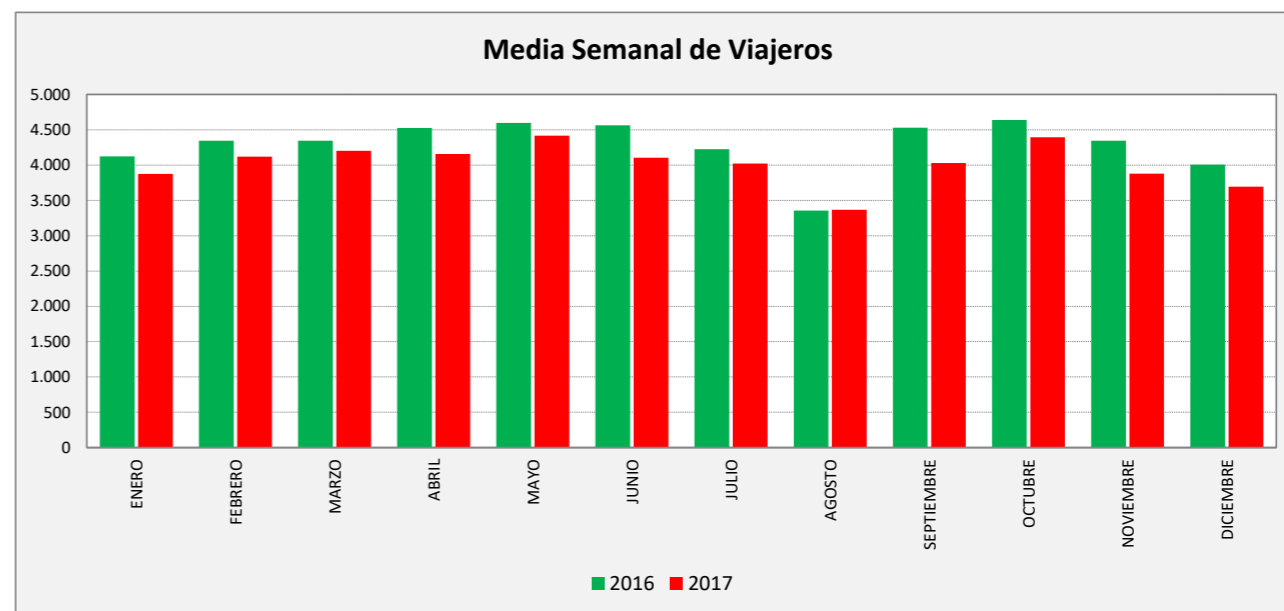

ZORONGO - CIUDAD DEL TRANSPORTE - ZARAGOZA