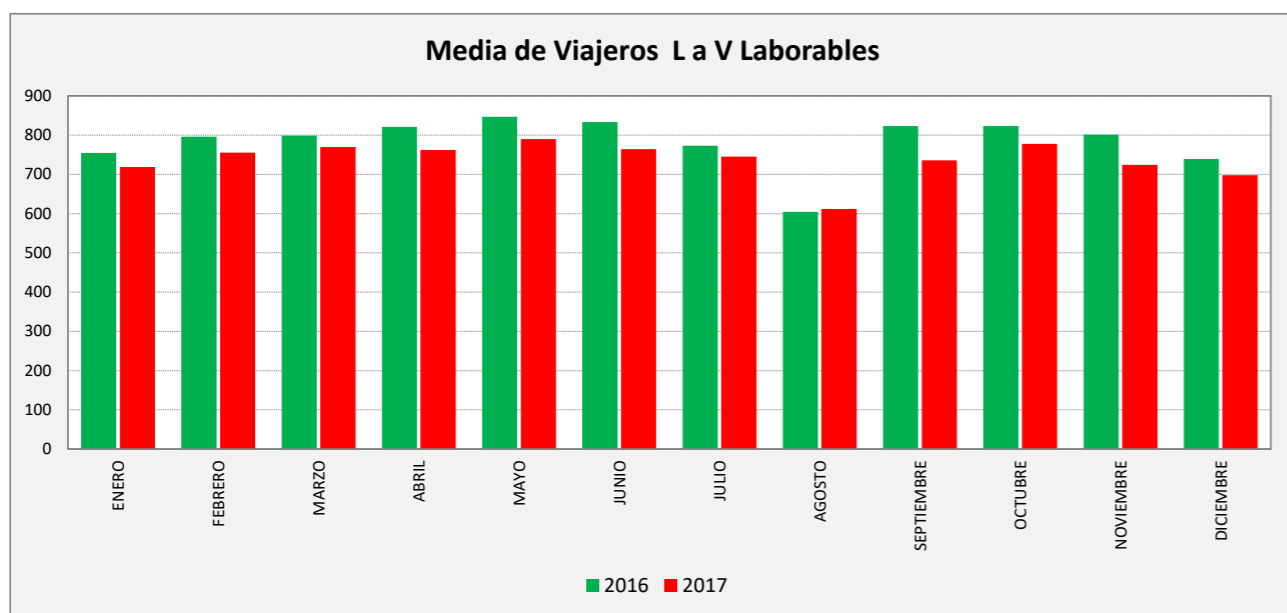

ZORONGO - CIUDAD DEL TRANSPORTE - ZARAGOZA