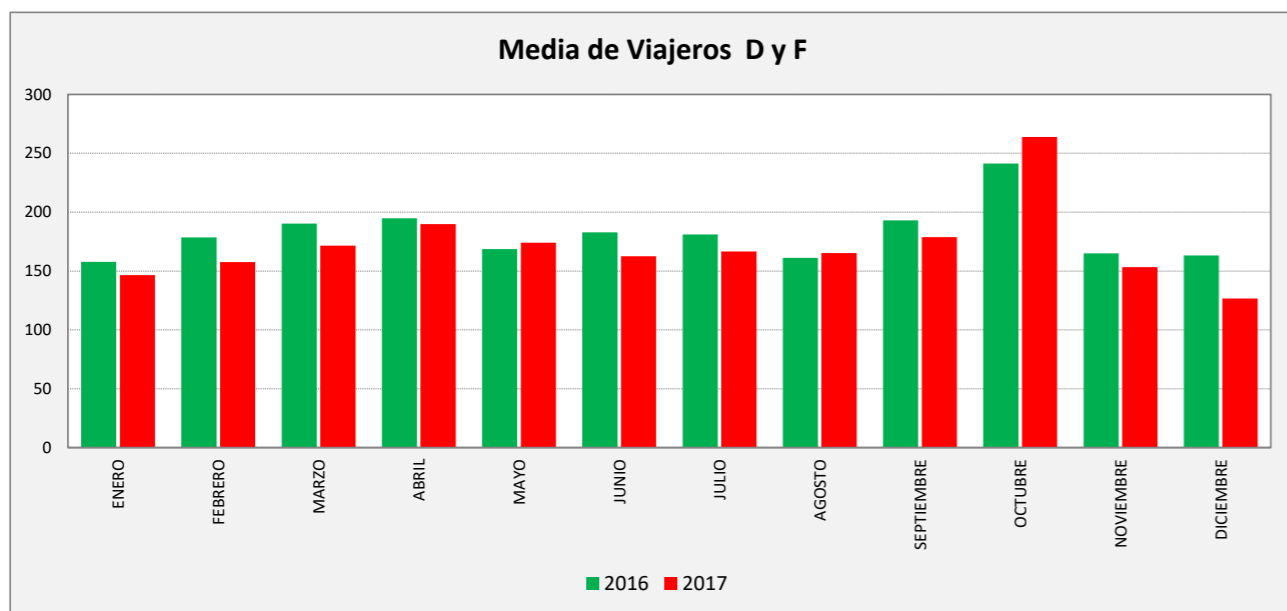

ZORONGO - CIUDAD DEL TRANSPORTE - ZARAGOZA