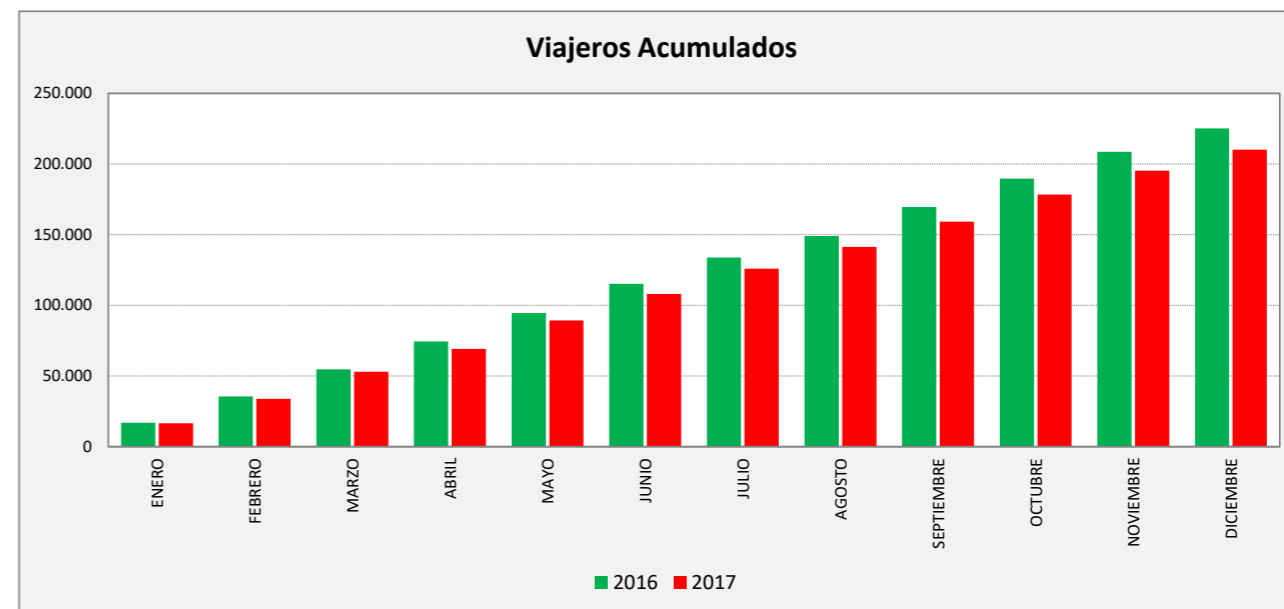

ZORONGO - CIUDAD DEL TRANSPORTE - ZARAGOZA