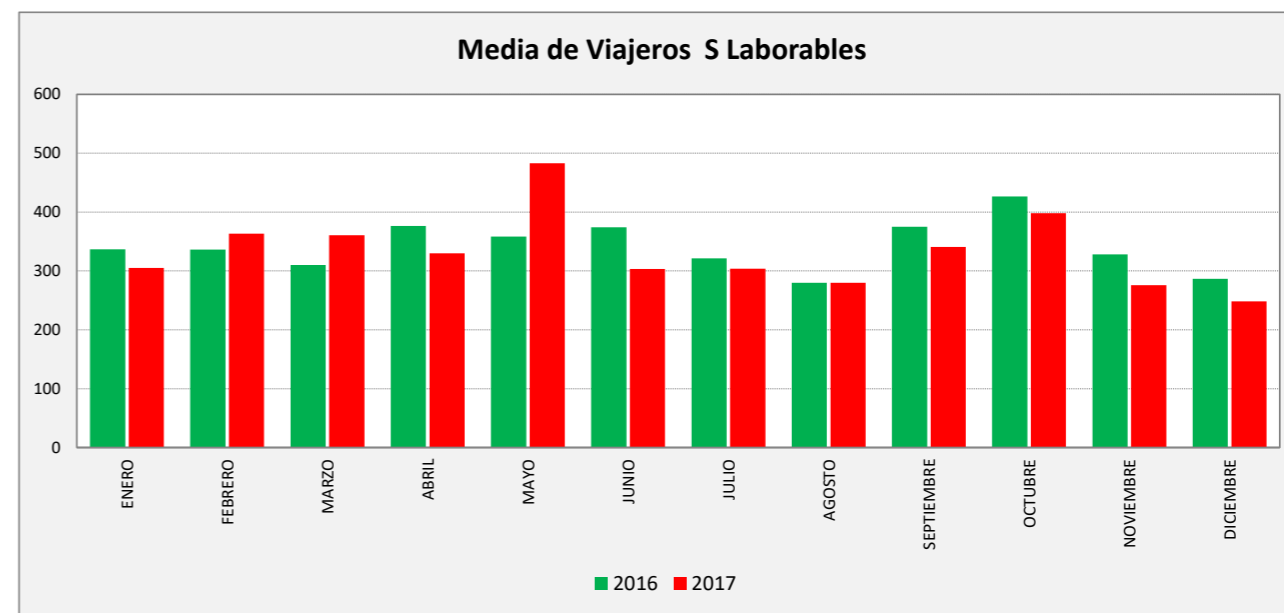

ZORONGO - CIUDAD DEL TRANSPORTE - ZARAGOZA