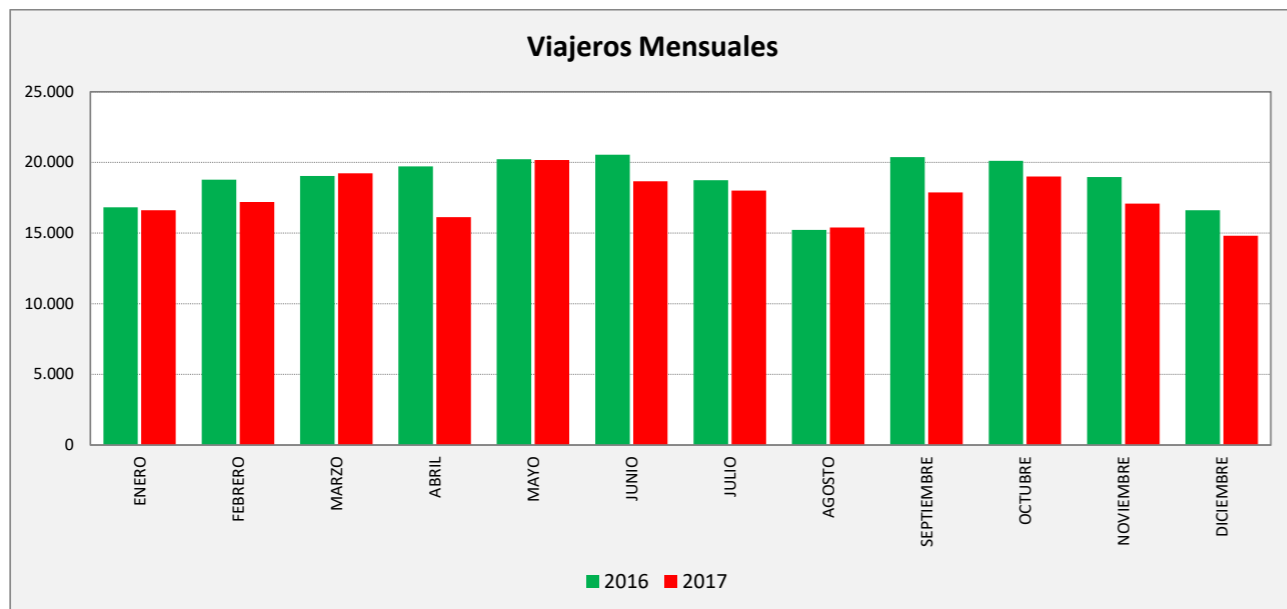

ZORONGO - CIUDAD DEL TRANSPORTE - ZARAGOZA