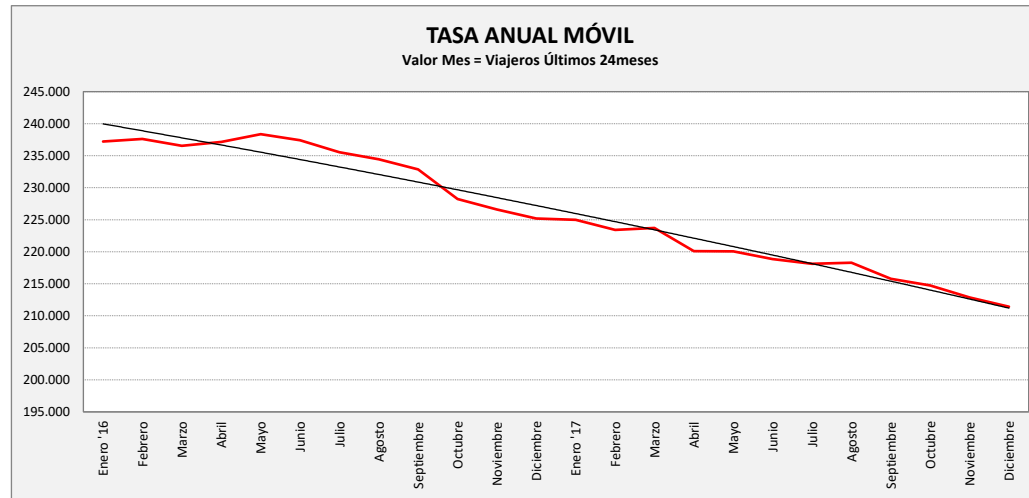

ZORONGO - CIUDAD DEL TRANSPORTE - ZARAGOZA

ZORONG C. TRANSPORTE	L a V Lab			S Lab			D y F			Mes			Acumulado		
	2016	2017	Variac.	2016	2017	Variac.	2016	2017	Variac.	2016	2017	Variac.	2016	2017	Variac.
ENERO	754,6	719,1	-4,7%	336,6	305,0	-9,4%	157,9	146,6	-7,2%	16.834	16.627	-1,2%	16.834	16.627	-1,2%
FEBRERO	795,9	755,5	-5,1%	336,3	363,3	8,0%	178,5	157,5	-11,8%	18.772	17.193	-8,4%	35.606	33.820	-5,0%
MARZO	798,7	769,9	-3,6%	310,3	360,5	16,2%	190,3	171,6	-9,8%	19.036	19.336	1,6%	54.642	53.156	-2,7%
ABRIL	821,3	762,1	-7,2%	376,5	330,2	-12,3%	194,8	189,9	-2,5%	19.727	16.125	-18,3%	74.369	69.281	-6,8%
MAYO	846,8	789,5	-6,8%	358,5	483,0	34,7%	168,7	174,0	3,2%	20.229	20.171	-0,3%	94.598	89.452	-5,4%
JUNIO	833,0	764,1	-8,3%	374,3	303,5	-18,9%	182,8	162,5	-11,1%	20.555	19.351	-5,9%	115.153	108.803	-5,5%
JULIO	773,1	745,3	-3,6%	321,2	304,0	-5,4%	181,0	166,6	-8,0%	18.746	18.005	-4,0%	133.899	126.808	-5,3%
AGOSTO	604,6	611,8	1,2%	279,8	280,0	0,1%	161,2	165,2	2,5%	15.231	15.405	1,1%	149.130	142.213	-4,6%
SEPTIEMBRE	822,9	736,0	-10,6%	375,3	340,6	-9,2%	193,0	178,8	-7,4%	20.376	17.873	-12,3%	169.506	160.086	-5,6%
OCTUBRE	822,7	777,9	-5,5%	426,4	398,0	-6,7%	241,3	263,9	9,3%	20.111	19.064	-5,2%	189.617	179.150	-5,5%
NOVIEMBRE	801,1	724,2	-9,6%	328,3	276,0	-15,9%	165,0	153,4	-7,0%	18.961	17.079	-9,9%	208.578	196.229	-5,9%
DICIEMBRE	739,3	698,0	-5,6%	286,8	248,4	-13,4%	163,1	126,8	-22,3%	16.623	15.187	-8,6%	225.201	211.416	-6,1%
ACUMULADO	784,7	737,6	-6,0%	343,2	330,6	-3,6%	180,7	172,5	-4,5%	18.767					

SEMANA	2016	2017	Variac.
ENERO	4.121,3	3.874,2	-6,0%
FEBRERO	4.343,4	4.117,7	-5,2%
MARZO	4.346,6	4.200,6	-3,4%
ABRIL	4.524,3	4.157,1	-8,1%
MAYO	4.595,3	4.417,9	-3,9%
JUNIO	4.562,9	4.105,3	-10,0%
JULIO	4.223,5	4.022,6	-4,8%
AGOSTO	3.355,8	3.368,5	0,4%
SEPTIEMBRE	4.528,4	4.030,4	-11,0%
OCTUBRE	4.638,5	4.393,7	-5,3%
NOVIEMBRE	4.343,5	3.878,3	-10,7%
DICIEMBRE	4.006,5	3.693,5	-7,8%
AÑO	4.299,7	4.020,3	-6,50%