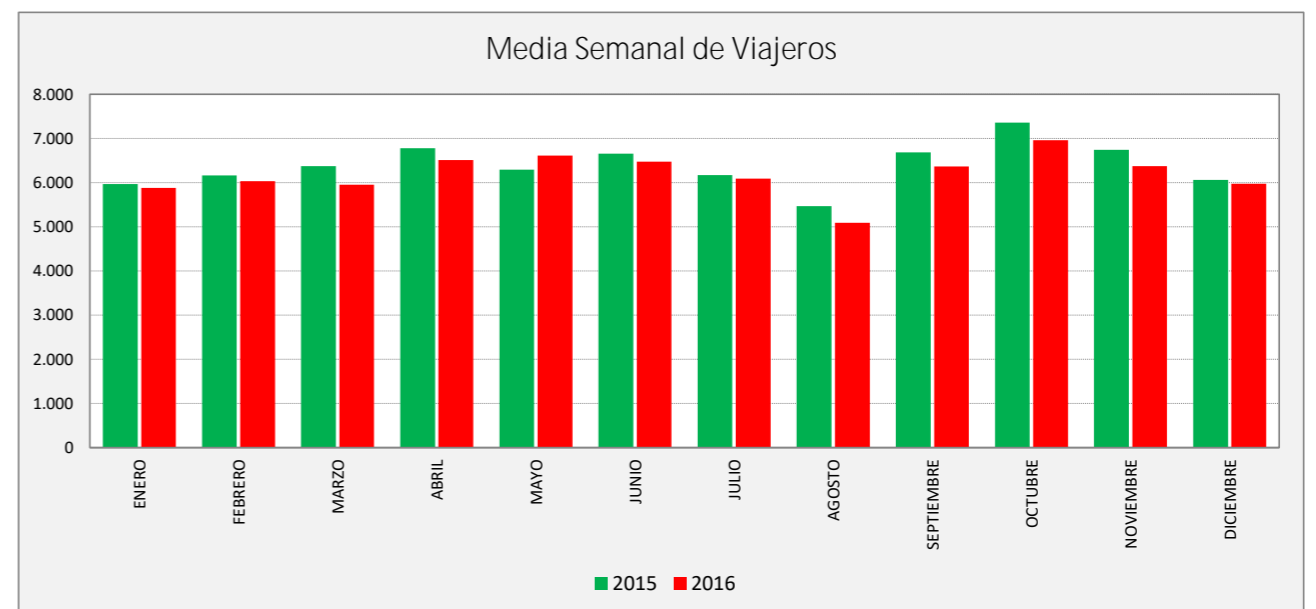

GARRAPINILLOS - ZARAGOZA