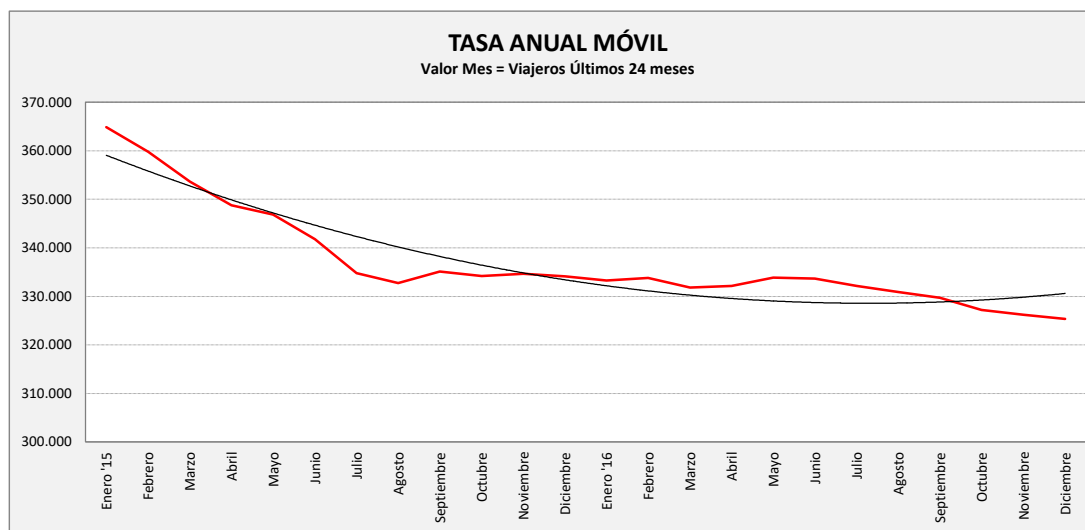

GARRAPINILLOS - ZARAGOZA

GARRAPINILLOS	L a V Lab			S Lab			D y F			Mes			Acumulado		
	2015	2016	Variac.	2015	2016	Variac.	2015	2016	Variac.	2015	2016	Variac.	2015	2016	Variac.
ENERO	1.043,9	1.027,3	-1,6%	691,6	619,4	-10,4%	272,7	306,3	12,3%	25.202	24.379	-3,3%	25.202	24.379	-3,3%
FEBRERO	1.091,7	1.039,9	-4,7%	670,0	640,8	-4,4%	265,8	360,8	35,7%	25.577	26.109	2,1%	50.779	50.488	-0,6%
MARZO	1.104,2	1.031,7	-6,6%	725,3	591,7	-18,4%	339,8	369,7	8,8%	28.128	26.103	-7,2%	78.907	76.591	-2,9%
ABRIL	1.175,5	1.107,8	-5,8%	739,3	753,5	1,9%	382,9	397,6	3,9%	27.971	28.295	1,2%	106.878	104.886	-1,9%
MAYO	1.089,9	1.138,5	4,5%	696,6	746,5	7,2%	353,2	367,3	4,0%	27.399	29.129	6,3%	134.277	134.015	-0,2%
JUNIO	1.144,2	1.099,2	-3,9%	749,8	770,0	2,7%	397,3	386,8	-2,6%	29.761	29.566	-0,7%	164.038	163.581	-0,3%
JULIO	1.053,6	1.032,8	-2,0%	693,8	691,4	-0,3%	394,5	394,0	-0,1%	28.585	27.056	-5,3%	192.623	190.637	-1,0%
AGOSTO	924,2	860,7	-6,9%	643,0	581,3	-9,6%	366,0	335,4	-8,4%	24.177	22.908	-5,2%	216.800	213.545	-1,5%
SEPTIEMBRE	1.146,8	1.087,0	-5,2%	747,3	759,0	1,6%	412,0	360,5	-12,5%	29.867	28.679	-4,0%	246.667	242.224	-1,8%
OCTUBRE	1.175,0	1.150,2	-2,1%	949,2	878,4	-7,5%	680,6	499,8	-26,6%	32.825	30.366	-7,5%	279.492	272.590	-2,5%
NOVIEMBRE	1.179,3	1.103,0	-6,5%	752,0	686,3	-8,7%	333,0	361,0	8,4%	28.592	27.599	-3,5%	308.084	300.189	-2,6%
DICIEMBRE	1.034,3	1.046,9	1,2%	748,5	609,2	-18,6%	336,6	315,9	-6,1%	26.036	25.193	-3,2%	334.120	325.382	-2,6%
ACUMULADO	1.096,7	1.060,0	-3,3%	736,5	696,4	-5,4%	372,4	367,7	-1,3%	27.843,3	27.115,2	-2,6%			

SEMANA	2015	2016	Variac.
ENERO	5.970,5	5.882,9	-1,5%
FEBRERO	6.167,1	6.032,5	-2,2%
MARZO	6.373,7	5.957,1	-6,5%
ABRIL	6.779,8	6.512,6	-3,9%
MAYO	6.294,6	6.613,6	5,1%
JUNIO	6.660,0	6.473,9	-2,8%
JULIO	6.171,9	6.090,3	-1,3%
AGOSTO	5.473,0	5.089,2	-7,0%
SEPTIEMBRE	6.688,5	6.372,2	-4,7%
OCTUBRE	7.358,4	6.965,3	-5,3%
NOVIEMBRE	6.747,5	6.377,6	-5,5%
DICIEMBRE	6.060,8	5.978,6	-1,4%
AÑO	6.390,3	6.191,6	-3,11%