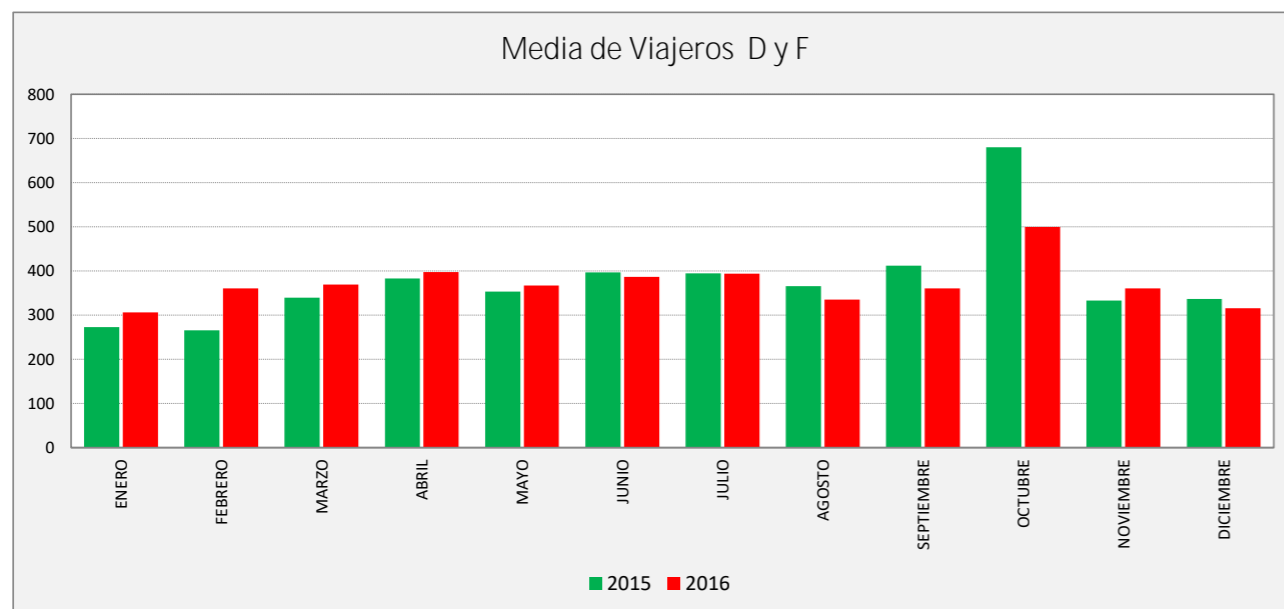

GARRAPINILLOS - ZARAGOZA