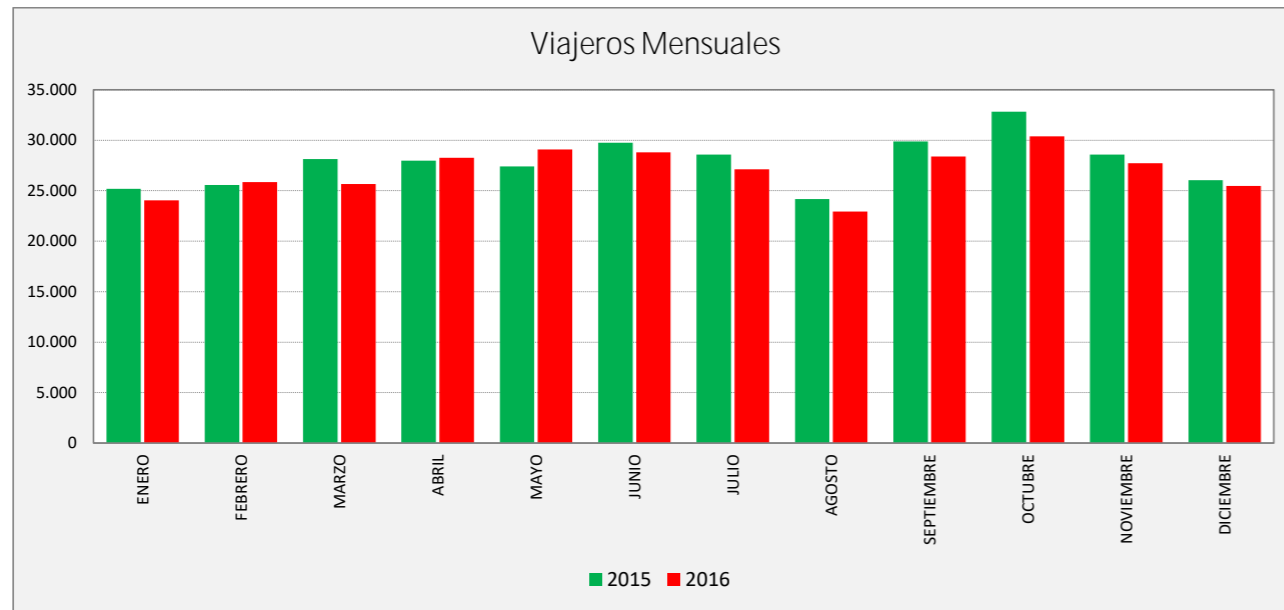

GARRAPINILLOS - ZARAGOZA