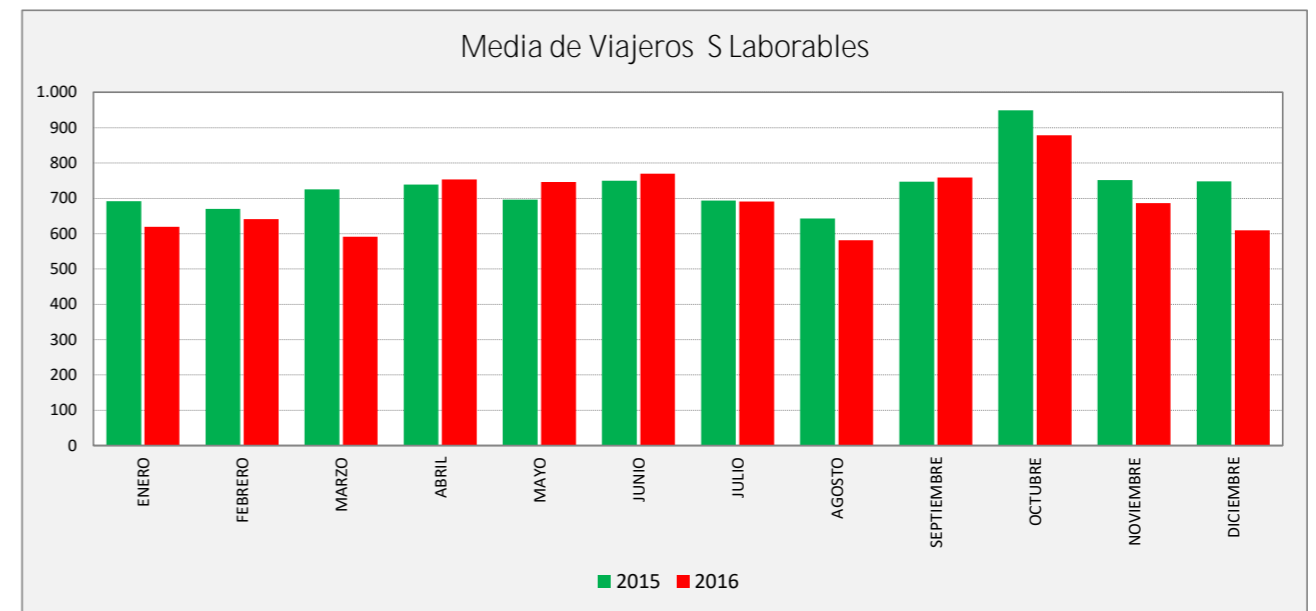

GARRAPINILLOS - ZARAGOZA