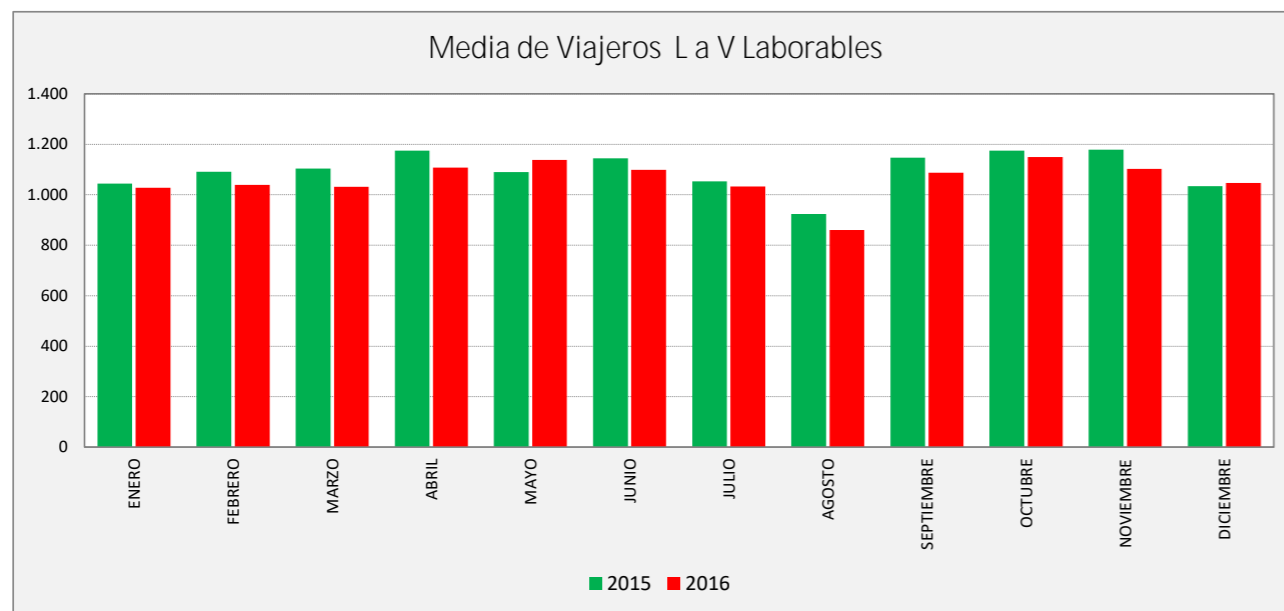

GARRAPINILLOS - ZARAGOZA