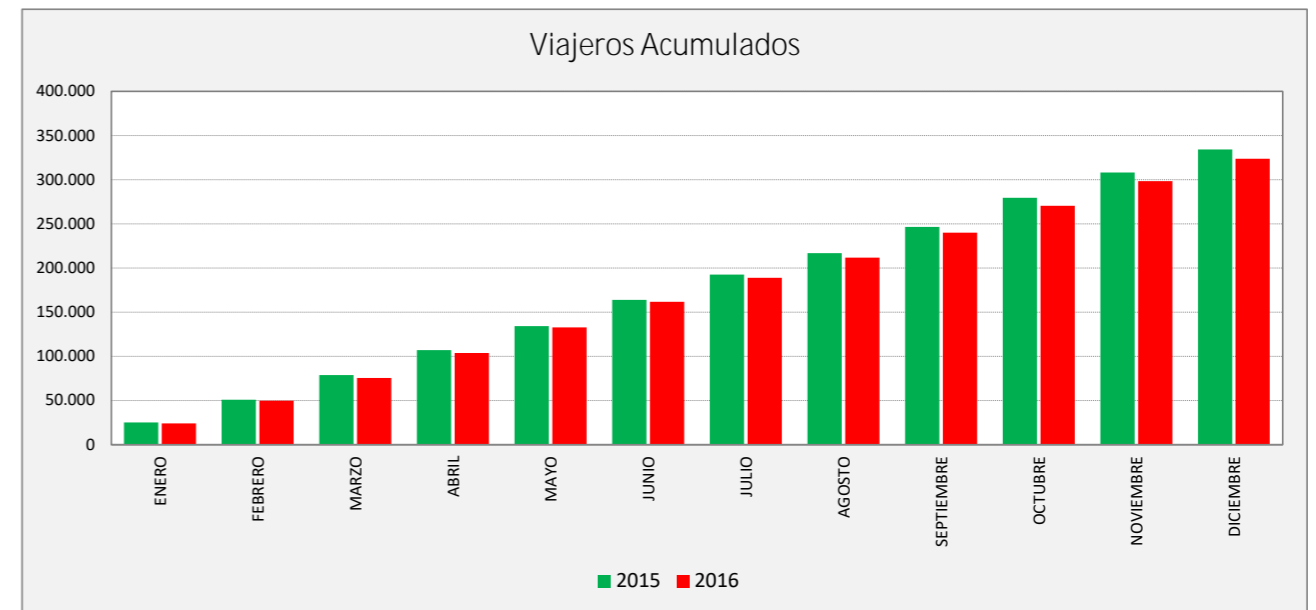

GARRAPINILLOS - ZARAGOZA