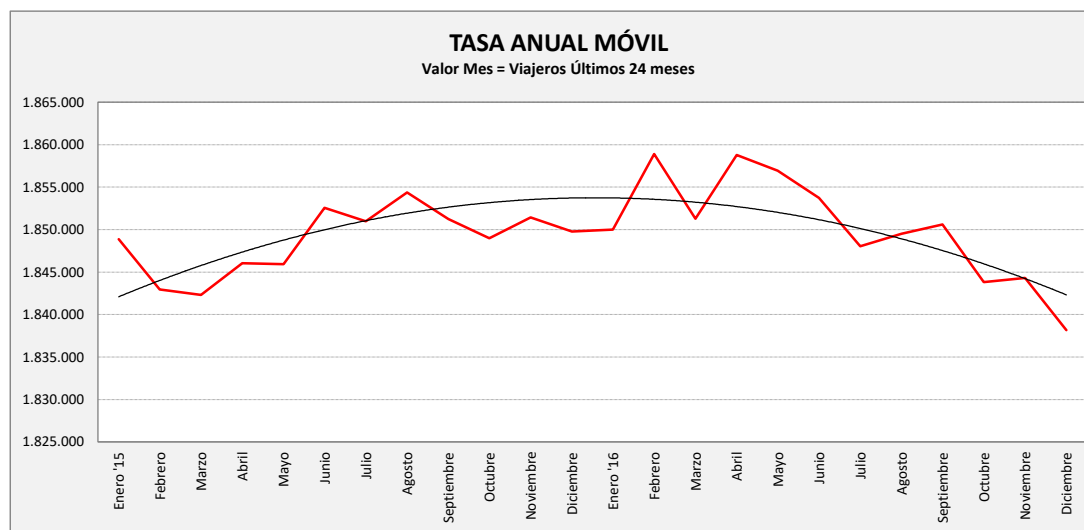

SEMANA	2015	2016	Variac.
ENERO	33.809,8	34.984,7	3,5%
FEBRERO	35.014,5	35.612,7	1,7%
MARZO	36.499,6	34.966,5	-4,2%
ABRIL	37.221,6	36.929,6	-0,8%
MAYO	38.036,5	37.049,9	-2,6%
JUNIO	36.317,1	35.781,3	-1,5%
JULIO	31.640,2	31.660,7	0,1%
AGOSTO	25.968,3	25.698,2	-1,0%
SEPTIEMBRE	35.266,2	35.524,8	0,7%
OCTUBRE	41.337,4	40.336,4	-2,4%
NOVIEMBRE	38.179,2	37.175,5	-2,6%
DICIEMBRE	35.780,5	35.096,7	-1,9%
AÑO	35.378,5	35.066,5	-0,88%

VIJEROS AÑO	
Enero '15	1.848.857
Febrero	1.842.943
Marzo	1.842.329
Abril	1.846.057
Mayo	1.845.916
Junio	1.852.572
Julio	1.850.992
Agosto	1.854.370
Septiembre	1.851.259
Octubre	1.848.991
Noviembre	1.851.446
Diciembre	1.849.788
Enero '16	1.850.012
Febrero	1.858.888
Marzo	1.851.274
Abril	1.858.789
Mayo	1.856.944
Junio	1.853.742
Julio	1.848.055
Agosto	1.849.513
Septiembre	1.850.613
Octubre	1.843.832
Noviembre	1.844.299
Diciembre	1.838.166