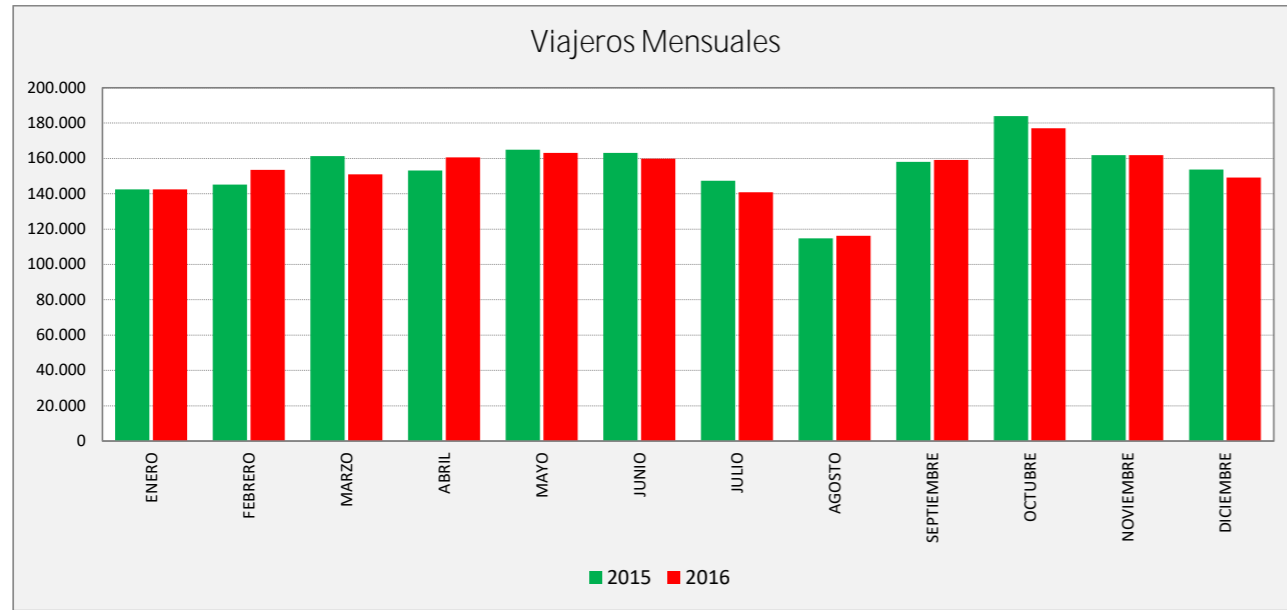

CASSETAS - ZARAGOZA