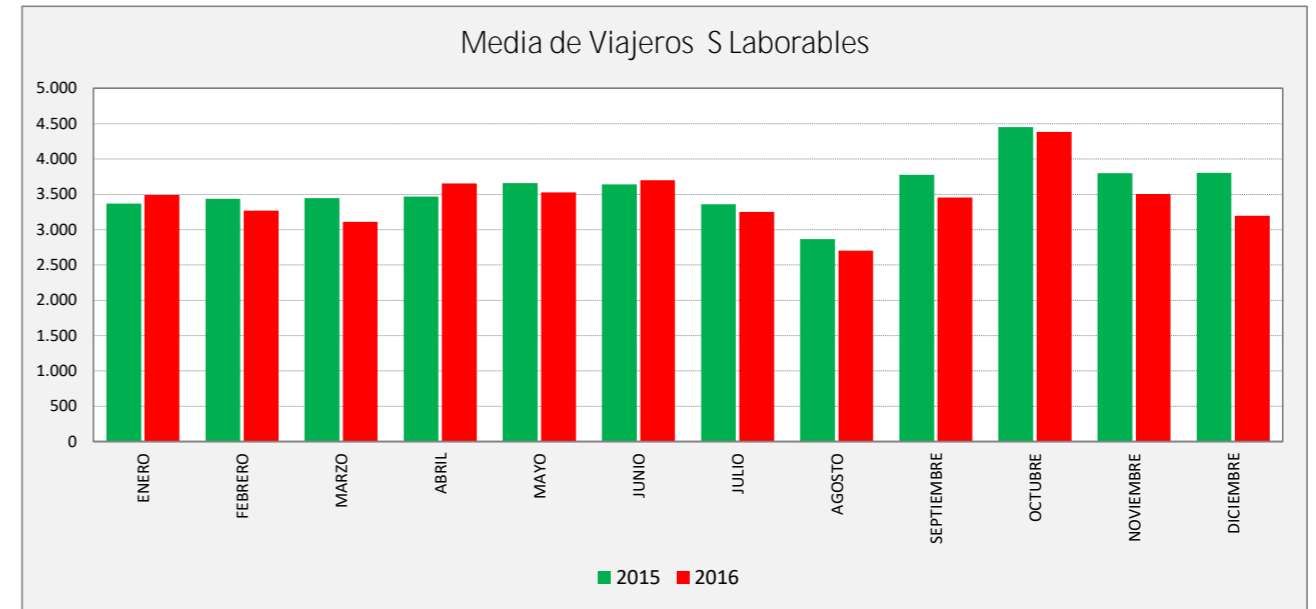

CASSETAS - ZARAGOZA