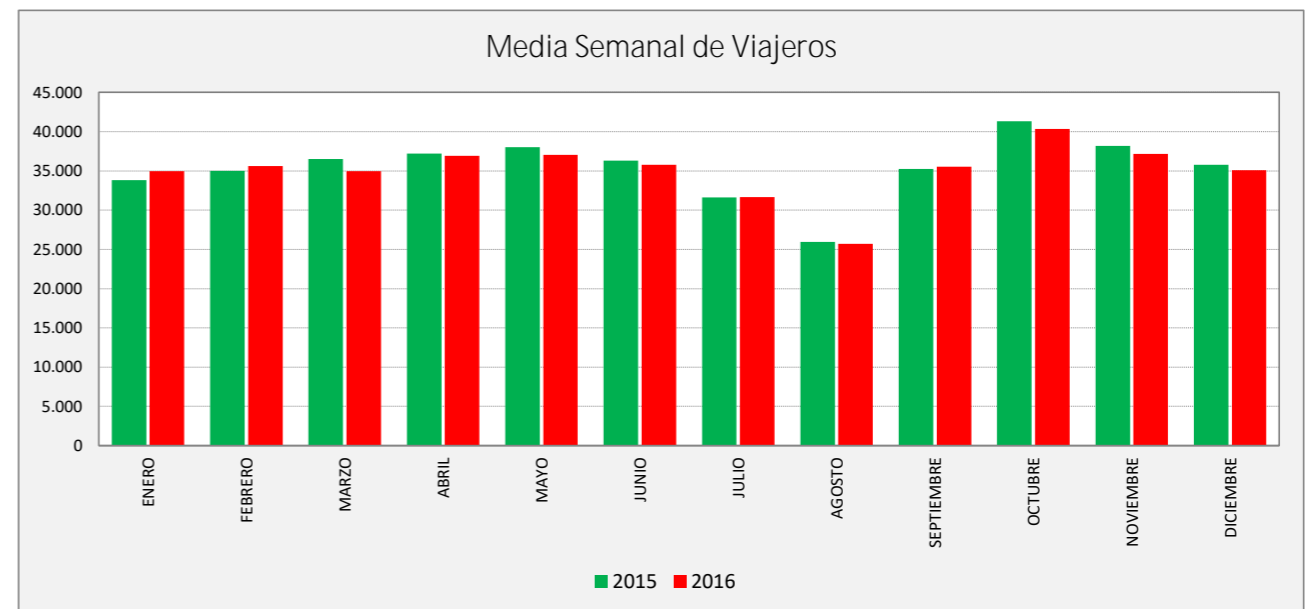

CASSETAS - ZARAGOZA