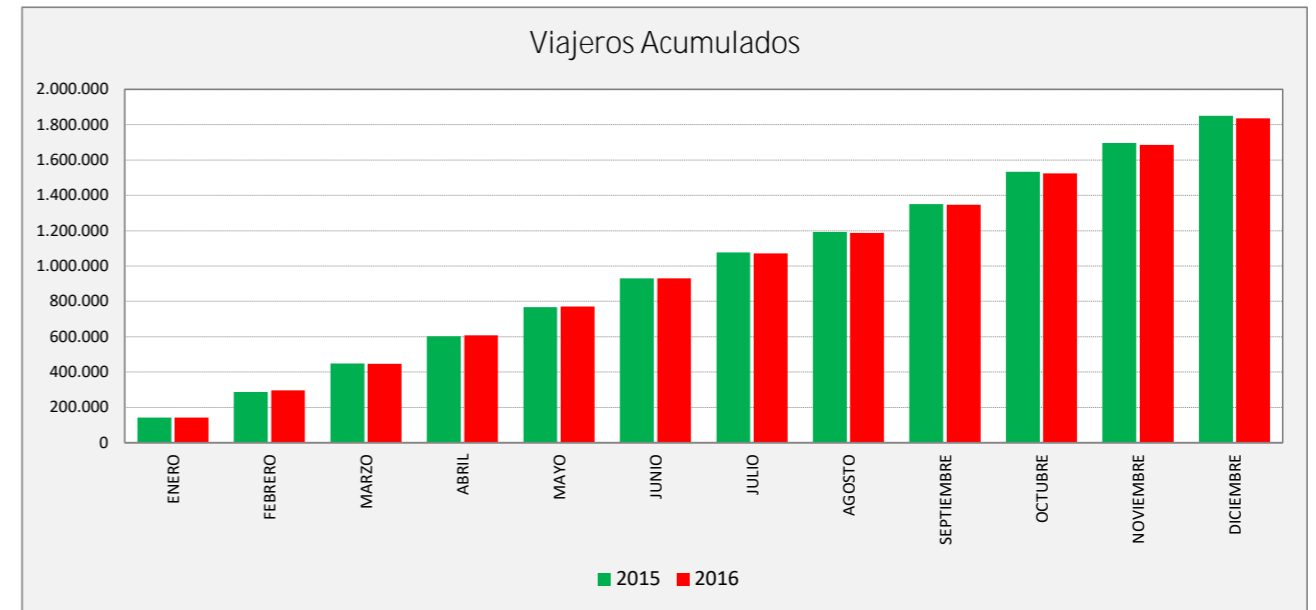

CASSETAS - ZARAGOZA