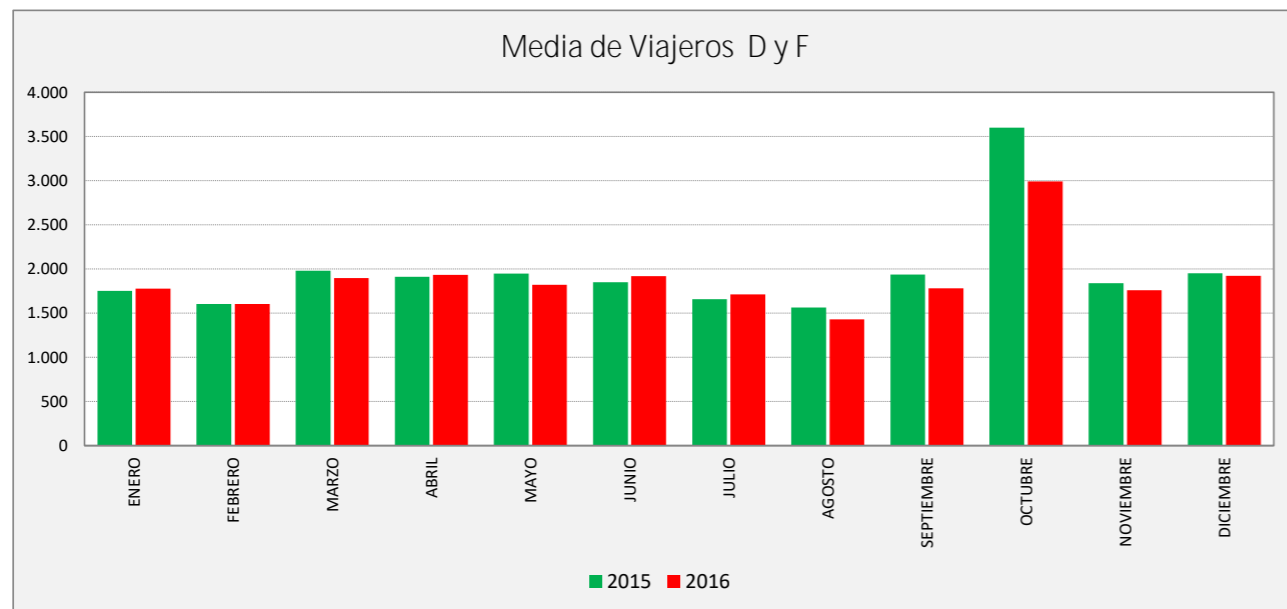

CASSETAS - ZARAGOZA