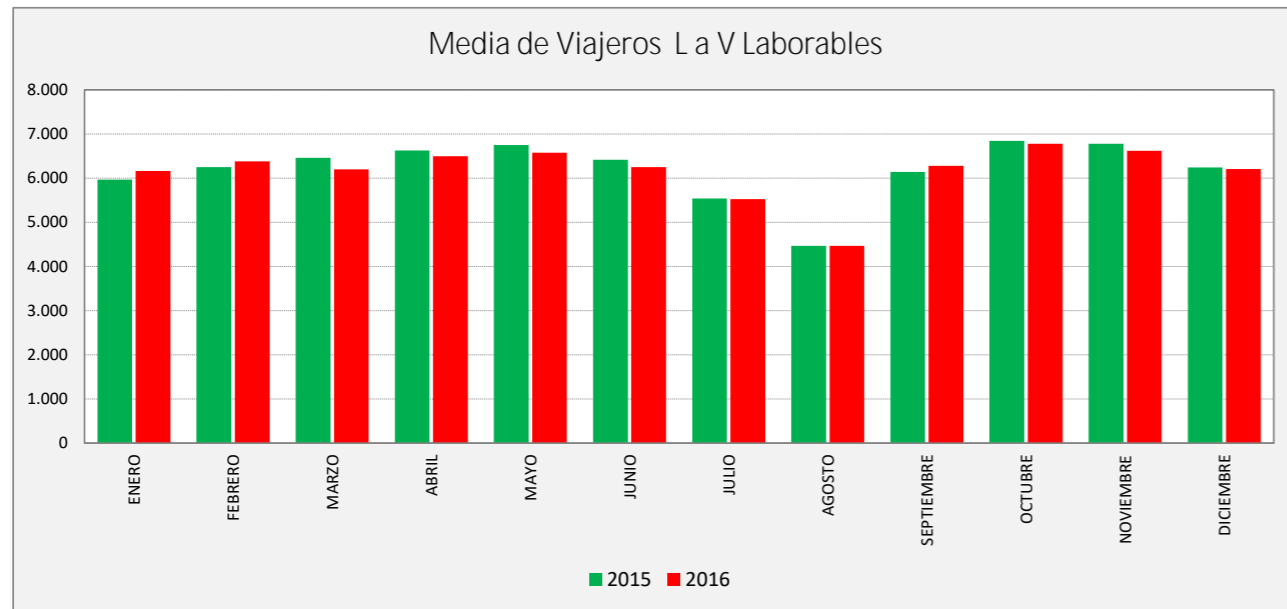

CASSETAS - ZARAGOZA