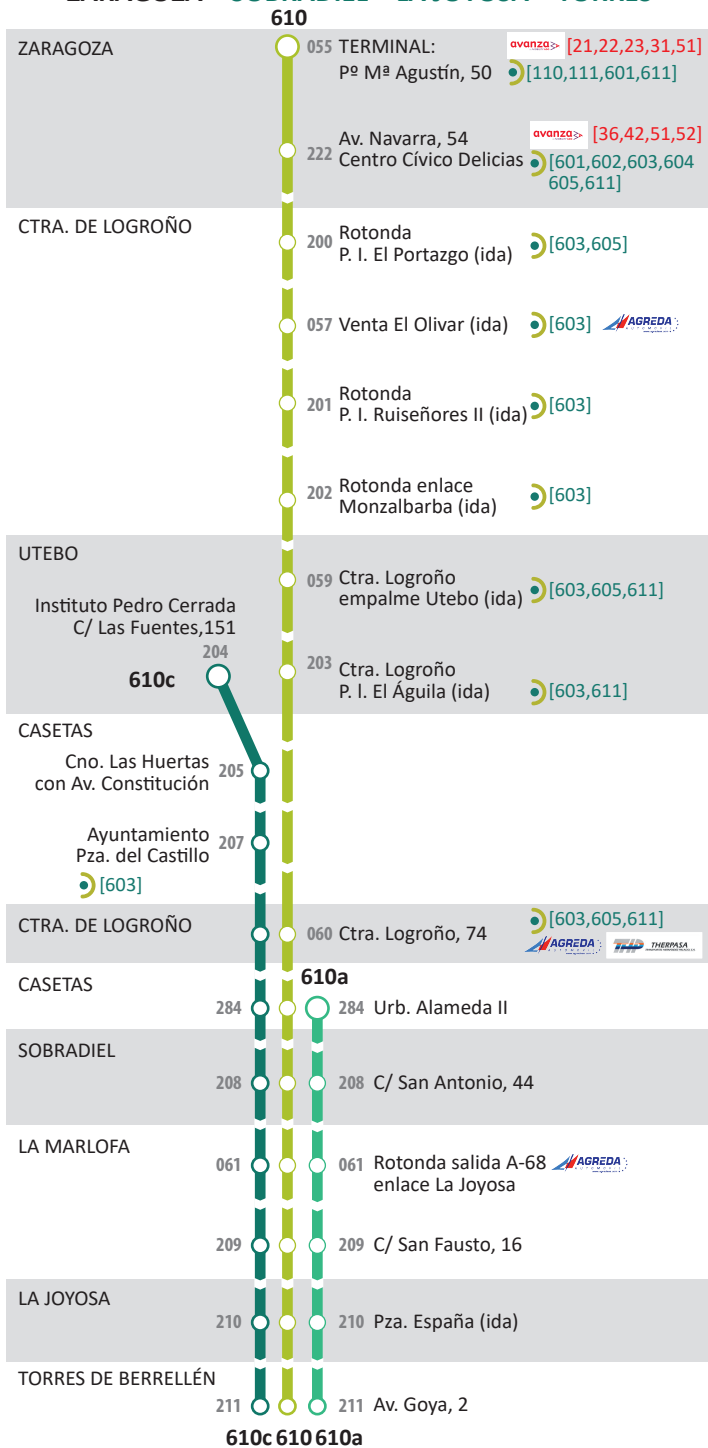

PARADAS Y RECORRIDOS
ZARAGOZA > SOBRADIEL > LA JOYOSA > TORRES

Zaragoza
Sobradiel
La Joyosa
Torres de Berrellén

Contacta con nosotros:

876 50 79 45

De lunes a viernes laborables de 8:00 a 22:00
Sábados, domingos y festivos de 8:00 a 20:00

atencion@consorciozaragoza.es [síguenos en facebook](#)
www.consorciozaragoza.es [@CTAZgz](#)